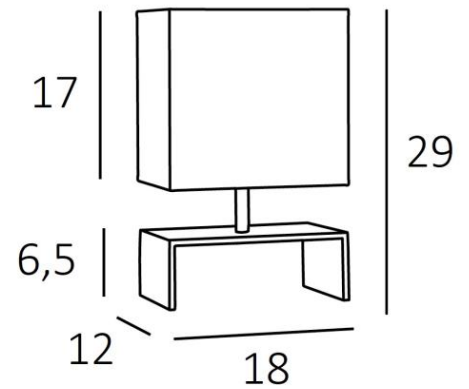

ANKH

ANKH en bronze griffé avec abat-jour en Trento Noisette (tissu de catégorie 3)

Superbe petite lampe au design sobre et original

Une belle ambiance lumineuse à poser sur une étagère

Ce luminaire est le résultat d'un joli travail d'artisans spécialisés dans le travail du laiton et il est enrichi d'une finition remarquable

En soirée, vous apprécierez le côté chaleureux de ce petit abat-jour rectangulaire qui vous apportera sérénité et douceur

DIMENSIONS HORS-TOUT

H29cm L18 x 12cm

BASE

Socle en laiton massif : 18 x 12 x 6,5cm

DONNÉES TECHNIQUES

Une douille E27 avec bague

Un cordon électrique : interrupteur à 25cm du socle ensuite fiche à 150cm

FINITIONS DES MÉTAUX DISPONIBLES ET CODES

29 - Bronze griffé - 2410 029

33 - Nickel satiné - 2410 033

ABAT-JOUR : DIMENSIONS & CODE

18x12 - 18x12 - 17cm

Code: 2410 + code tissu

Nous proposons plus de 180 tissus, matières et couleurs pour les abat-jour