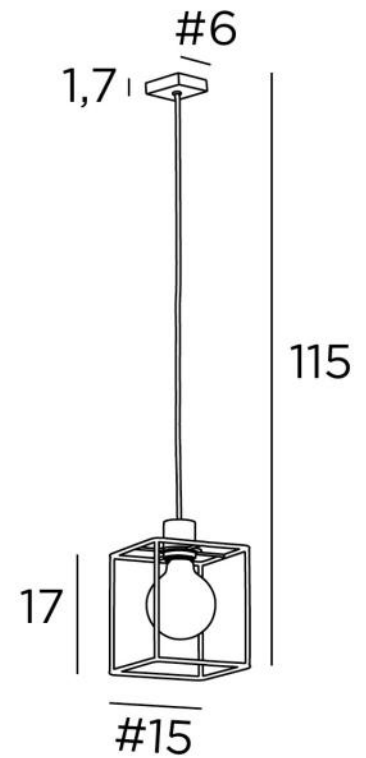

KERMA SQUARE 1

KERMA SQUARE 1 en bronze griffé avec structure en époxy noir

KERMA SQUARE 1 est une petite suspension prévue pour être équipée d'une ampoule décorative et d'une structure carrée en métal noir

DIMENSIONS HORS-TOUT

H115 cm #15cm

BASE

#6 x 1,7cm

DONNÉES TECHNIQUES

Une douille E27 avec bague

Le bas de cette suspension arrive à 160cm du sol pour un plafond à 275cm. Sur demande, nous adaptons le câble pour une autre hauteur de plafond. **BON DE COMMANDE** à remplir

Ampoule Gold Ø125mm LED dim code 6834 000 (option)

Suspension dimmable

Une patère pour fixer la base au plafond ([plan en PDF](#))

FINITIONS DES MÉTAUX DISPONIBLES ET CODES

25 - Laiton satiné - 4931 025

29 - Bronze griffé - 4931 029

STRUCTURES EN METAL ET CODES

KERMA STRUCTURE : #15 - 15 - 17cm (x1)

Code : 4999 002 (black)

Code : 4999 025 (gold)