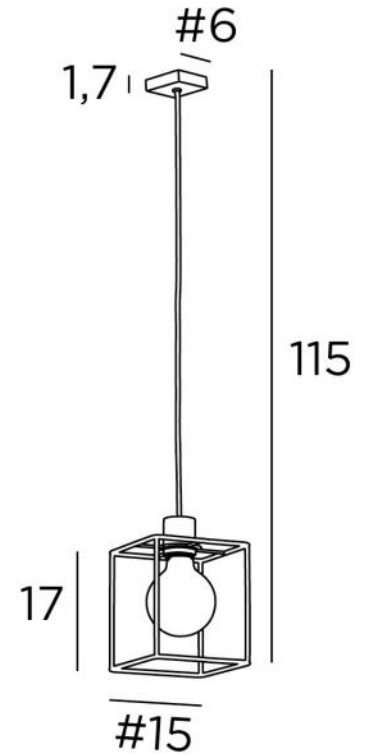

KERMA SQUARE 1

KERMA SQUARE 1 en bronze griffé avec structure en époxy noir

KERMA SQUARE 1 est une petite suspension prévue pour être équipée d'une ampoule décorative et d'une structure carrée en métal noir

DIMENSIONS HORS-TOUT

H115 cm #15cm

BASE

#6 x 1,7cm

DONNÉES TECHNIQUES

Une douille E27 avec bague

Le bas de cette suspension arrive à 160cm du sol pour un plafond à 275cm. Sur demande, nous adaptons le câble pour une autre hauteur de plafond. **BON DE COMMANDE** à remplir

Ampoule Gold Ø125mm LED dim code 6834 000 (option)

Suspension dimmable

Une patère pour fixer la base au plafond ([plan en PDF](#))

FINITIONS DES MÉTAUX DISPONIBLES ET CODES

25 - Laiton satiné - 4931 025

29 - Bronze griffé - 4931 029

STRUCTURES EN METAL ET CODES

KERMA STRUCTURE : #15 - 15 - 17cm (x1)

Code : 4999 002 (black)

Code : 4999 025 (gold)