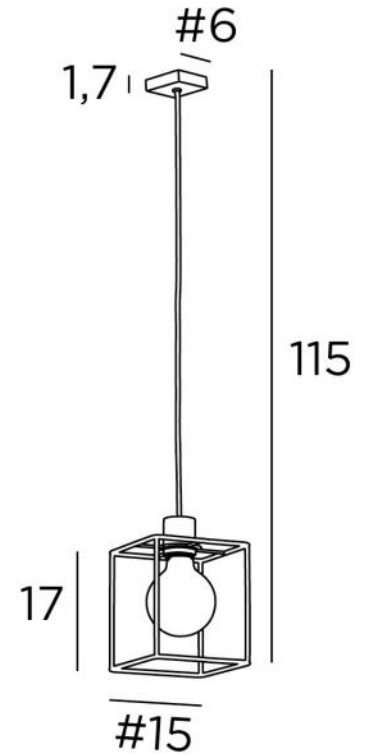

## KERMA SQUARE 1

KERMA SQUARE 1 en bronze griffé avec structure en époxy noir

**KERMA SQUARE 1** est une petite suspension prévue pour être équipée d'une ampoule décorative et d'une structure carrée en métal noir

### DIMENSIONS HORS-TOUT

H115 cm #15cm

### BASE

#6 x 1,7cm

**Ampoule Gold Ø125mm** LED dim code 6834 000 (option)

Suspension dimmable

Une patère pour fixer la base au plafond ([plan en PDF](#))