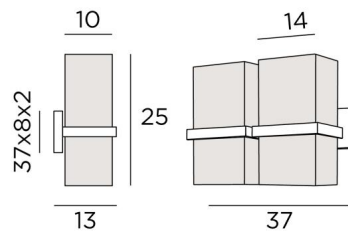

TETI 2

TETI 2 en bronze griffé avec deux abat-jour rectangulaires en Jacinthe Miel Noir (matière de catégorie 5)

TETI 2 est une applique murale avec deux abat-jour rectangulaires

Elle est résultat d'un design innovant et surprenant. Une belle réussite, avec de belles proportions et une réalisation parfaite, cette étonnante applique murale interpelle par sa simplicité et surtout par son audace. Avec le grand choix de tissus et de matières que nous vous proposons pour confectionner les abat-jour, vous n'aurez aucune peine à choisir ceux qui embelliront votre applique et apportera chaleur et couleur à votre intérieur.

DIMENSIONS HORS-TOUIT

H25cm L37cm |→13cm

BASE

37 x 8 x 2cm

DONNÉES TECHNIQUES

Deux douilles E27

Applique dimmable

Une patère pour fixer le boîtier au mur ([plan en PDF](#))