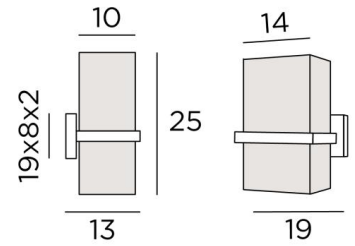

## TETI 1

TETI 1 en bronze griffé avec un abat-jour rectangulaire en Turda Blond (tissu de catégorie 3)

**TETI 1** est une applique murale avec un abat-jour rectangulaire

Elle est résultat d'un design innovant et surprenant. Une belle réussite, avec de belles proportions et une réalisation parfaite, cette étonnante applique murale interpelle par sa simplicité et surtout par son audace. Avec le grand choix de tissus et de matières que nous vous proposons pour confectionner l'abat-jour, vous n'aurez aucune peine à choisir celui qui embellira votre applique et apportera chaleur et couleur à votre intérieur.

### DIMENSIONS HORS-TOUT

H25cm L19cm |→13cm

### BASE

19 x 8 x 2cm

### ABAT-JOUR : DIMENSIONS & CODE

14x10 - 14x10 - 25cm

Code: 1472 + code tissu

Nous proposons plus de 180 tissus, matières et couleurs pour les abat-jour