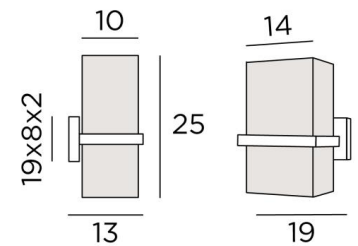

## TETI 1

TETI 1 en bronze griffé avec un abat-jour rectangulaire en Turda Blond (tissu de catégorie 3)

**TETI 1** est une applique murale avec un abat-jour rectangulaire

Elle est résultat d'un design innovant et surprenant. Une belle réussite, avec de belles proportions et une réalisation parfaite, cette étonnante applique murale interpelle par sa simplicité et surtout par son audace. Avec le grand choix de tissus et de matières que nous vous proposons pour confectionner l'abat-jour, vous n'aurez aucune peine à choisir celui qui embellira votre applique et apportera chaleur et couleur à votre intérieur.

### DIMENSIONS HORS-TOUT

H25cm L19cm |→13cm

### BASE

19 x 8 x 2cm

### ABAT-JOUR : DIMENSIONS & CODE

14x10 - 14x10 - 25cm

Code: 1472 + code tissu

Nous proposons plus de 150 matériaux/couleurs pour les abat-jour.