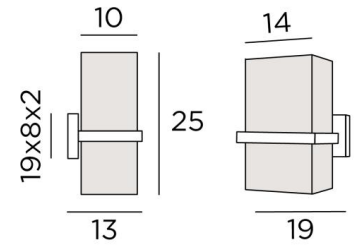

## TETI 1

TETI 1 en bronze griffé avec un abat-jour rectangulaire en Turda Blond (tissu de catégorie 3)

**TETI 1** est une applique murale avec un abat-jour rectangulaire

Elle est résultat d'un design innovant et surprenant. Une belle réussite, avec de belles proportions et une réalisation parfaite, cette étonnante applique murale interpelle par sa simplicité et surtout par son audace. Avec le grand choix de tissus et de matières que nous vous proposons pour confectionner l'abat-jour, vous n'aurez aucune peine à choisir celui qui embellira votre applique et apportera chaleur et couleur à votre intérieur.

### DIMENSIONS HORS-TOUT

H25cm L19cm |→13cm

### BASE

19 x 8 x 2cm

### ABAT-JOUR : DIMENSIONS & CODE

14x10 - 14x10 - 25cm

Code: 1472 + code tissu

Nous proposons plus de 180 tissus, matières et couleurs pour les abat-jour