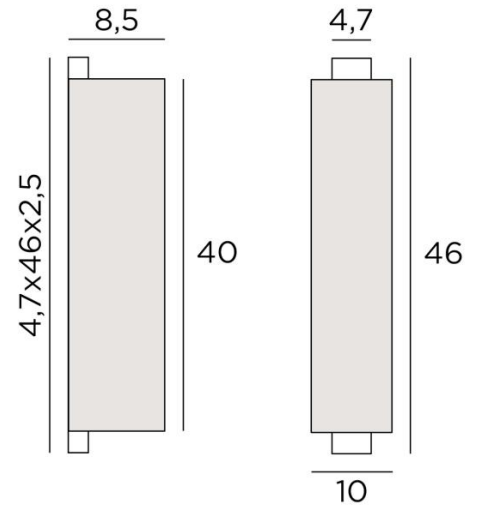

CHABAKA 2

CHABAKA 2 bronze griffé. Abat-jour Jacinthe Miel Noir (catégorie 5)

CHABAKA 2 # est une superbe applique murale toute en hauteur avec un abat-jour écran rectangulaire **CHABAKA**, est équipé de rubans LED diffusant une chaude et une puissante lumière. Pour l'abat-jour, qui crée une ambiance chaleureuse et une belle luminosité, nous vous proposons de choisir entre de très nombreux tissus et couleurs. Cela vous permet de mieux intégrer cette élégante et robuste applique dans votre décoration. Elle se décline dans un modèle plus petit, voir **CHABAKA 1 #**

DIMENSIONS HORS-TOUT

H46cm L10cm |→8,5cm

BASE : 4,7 x 46 x 2,5cm

DONNÉES TECHNIQUES

Rubans LED intégrés dans l'applique :

consommation 19,6W luminosité 1764lm température de couleur 2700°K

Convertisseur : 220V-240V 50-60Hz 50W non dimmable

28 - Bronze léger - 1526 028

29 - Bronze griffé - 1526 029

33 - Nickel satiné - 1526 033

ABAT-JOUR : DIMENSIONS & CODE

8,5x10x8,5 - 8,5x10x8,5 - 40cm

Code: 1526 + code tissu

Nous proposons plus de 180 tissus, matières et couleurs pour les abat-jour