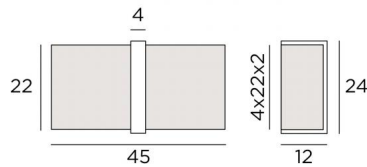

## KAMOSIS

KAMOSIS en bronze griffé avec abat-jour en Seta brique (tissu de catégorie 3)

Applique murale avec LED intégrés. Abat-jour écran arrondi. Lumière chaude avec une belle diffusion dans l'abat-jour

### DIMENSIONS HORS-TOUT

H24cm L45cm |→12cm

### BASE

4 x 22 x 2 cm

### ABAT-JOUR : DIMENSIONS & CODE

Ø 45x11 - 45x11 - 22cm

Code: 1548 + code tissu

Nous vous proposons plus de 150 matières et couleurs.