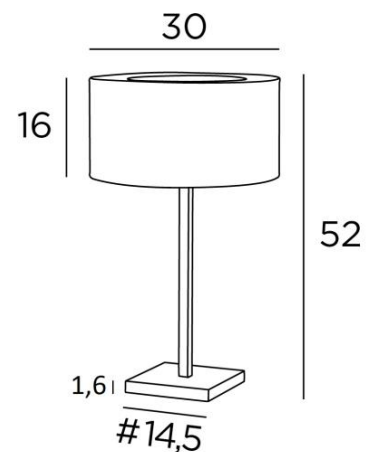

## MENNA 2 cyl

MENNA 2 en bronze léger avec abat-jour cylindrique Raphia Banane (matière de catégorie 3)

**MENNA 2 cyl** est une superbe lampe à poser avec un abat-jour rond cylindrique. Cette lampe de table, très tendance avec son design épuré, sobre et intemporel. Elle peut se poser en tout lieu, d'autant plus qu'elle est est une déclinée en trois tailles et avec des abat-jour aux formes différentes. Allumer cette lampe, c'est beaucoup plus que de la lumière, c'est surtout apporter de la couleur et de l'éclat dans votre intérieur. Choisissez avec soin dans notre vaste gamme le tissu ou la matière qui habillera l'abat-jour. **MENNA 2 cyl** est déclinée en deux autres tailles

### DIMENSIONS HORS-TOUT

H52cm Ø30cm

**BASE :** #14,5 x 1,6cm

### DONNÉES TECHNIQUES

Une douille E27 avec bague. Un cordon électrique : interrupteur à 25cm ensuite fiche à 150cm  
Abat-jour couvert dans le haut par un anneau de même tissu

### ABAT-JOUR : DIMENSIONS & CODE

Ø30 - 30 - 16cm + ring Ø18cm

Code: 2256 + code tissu

Nous proposons plus de 180 tissus, matières et couleurs pour les abat-jour

SWITCH  
ON  
CABLE

**LIGHTING COLLECTION**