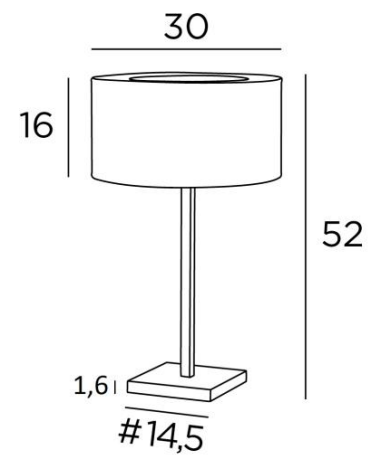

## MENNA 2 cyl

MENNA 2 en bronze léger avec abat-jour cylindrique Raphia Banane (matière de catégorie 3)

**MENNA 2 cyl** est une superbe lampe à poser avec un abat-jour rond cylindrique. Cette lampe de table, très tendance avec son design épuré, sobre et intemporel. Elle peut se poser en tout lieu, d'autant plus qu'elle est est une déclinée en trois tailles et avec des abat-jour aux formes différentes. Allumer cette lampe, c'est beaucoup plus que de la lumière, c'est surtout apporter de la couleur et de l'éclat dans votre intérieur. Choisissez avec soin dans notre vaste gamme le tissu ou la matière qui habillera l'abat-jour. **MENNA 2 cyl** est déclinée en deux autres tailles

### DIMENSIONS HORS-TOUT

H52cm Ø30cm

**BASE :** #14,5 x 1,6cm

### DONNÉES TECHNIQUES

Une douille E27 avec bague. Un cordon électrique : interrupteur à 25cm ensuite fiche à 150cm  
Abat-jour couvert dans le haut par un anneau de même tissu

### ABAT-JOUR : DIMENSIONS & CODE

Ø30 - 30 - 16cm + ring Ø18cm

Code: 2256 + code tissu

Nous proposons plus de 180 tissus, matières et couleurs pour les abat-jour