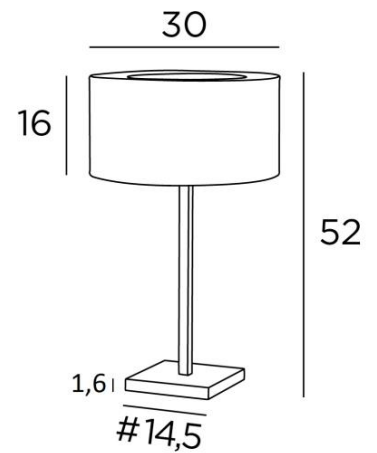

## MENNA 2 cyl

MENNA 2 en bronze léger avec abat-jour cylindrique Raphia Banane (matière de catégorie 3)

**MENNA 2 cyl** est une superbe lampe à poser avec un abat-jour rond cylindrique

Cette lampe de table, très tendance avec son design épuré, sobre et intemporel. Elle peut se poser en tout lieu, d'autant plus qu'elle est est une déclinée en trois tailles et avec des abat-jour aux formes différentes

### DIMENSIONS HORS-TOUT

H52cm Ø30cm

**BASE** : #14,5 x 1,6cm

### DONNÉES TECHNIQUES

Une douille E27 avec bague

Un cordon électrique : interrupteur à 25cm du socle ensuite fiche à 150cm

Abat-jour couvert dans le haut par un anneau de même tissu

### ABAT-JOUR : DIMENSIONS & CODE

Ø30 - 30 - 16cm + ring Ø18cm

Code: 2256 + code tissu

Nous proposons plus de 150 matériaux/couleurs pour les abat-jour.