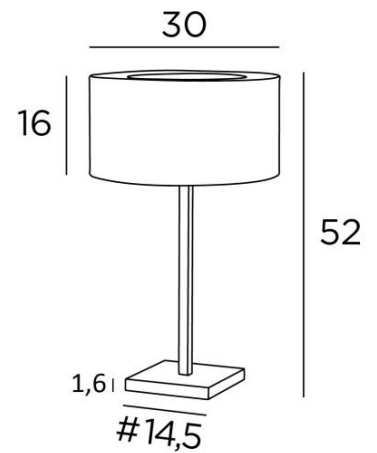

## MENNA 2 cyl

MENNA 2 en bronze léger avec abat-jour cylindrique Raphia Banane (matière de catégorie 3)

**MENNA 2 cyl** est une superbe lampe à poser avec un abat-jour rond cylindrique. Cette lampe de table, très tendance avec son design épuré, sobre et intemporel. Elle peut se poser en tout lieu, d'autant plus qu'elle est est une déclinée en trois tailles et avec des abat-jour aux formes différentes. Allumer cette lampe, c'est beaucoup plus que de la lumière, c'est surtout apporter de la couleur et de l'éclat dans votre intérieur. Choisissez avec soin dans notre vaste gamme le tissu ou la matière qui habillera l'abat-jour. **MENNA 2 cyl** est déclinée en deux autres tailles

### DIMENSIONS HORS-TOUT

H52cm Ø30cm

**BASE :** #14,5 x 1,6cm

### DONNÉES TECHNIQUES

Une douille E27 avec bague. Un cordon électrique : interrupteur à 25cm ensuite fiche à 150cm  
Abat-jour couvert dans le haut par un anneau de même tissu

### ABAT-JOUR : DIMENSIONS & CODE

Ø30 - 30 - 16cm + ring Ø18cm

Code: 2256 + code tissu

Nous proposons plus de 180 tissus, matières et couleurs pour les abat-jour

SWITCH  
ON  
CABLE

**LIGHTING COLLECTION**