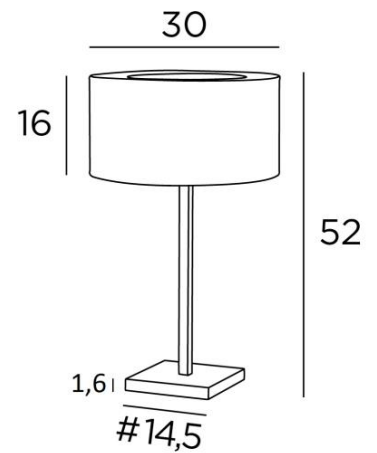

MENNA 2 cyl

MENNA 2 en bronze léger avec abat-jour cylindrique Raphia Banane (matière de catégorie 3)

MENNA 2 cyl est une superbe lampe à poser avec un abat-jour rond cylindrique. Cette lampe de table, très tendance avec son design épuré, sobre et intemporel. Elle peut se poser en tout lieu, d'autant plus qu'elle est est une déclinée en trois tailles et avec des abat-jour aux formes différentes. Allumer cette lampe, c'est beaucoup plus que de la lumière, c'est surtout apporter de la couleur et de l'éclat dans votre intérieur. Choisissez avec soin dans notre vaste gamme le tissu ou la matière qui habillera l'abat-jour. **MENNA 2 cyl** est déclinée en deux autres tailles

DIMENSIONS HORS-TOUT

H52cm Ø30cm

BASE : #14,5 x 1,6cm

DONNÉES TECHNIQUES

Une douille E27 avec bague. Un cordon électrique : interrupteur à 25cm ensuite fiche à 150cm
Abat-jour couvert dans le haut par un anneau de même tissu

FINITIONS DES MÉTAUX DISPONIBLES ET CODES

25 - Laiton satiné - 2256 025

28 - Bronze léger - 2256 028

29 - Bronze griffé - 2256 029

32 - Chrome satiné - 2256 032

ABAT-JOUR : DIMENSIONS & CODE

Ø30 - 30 - 16cm + ring Ø18cm