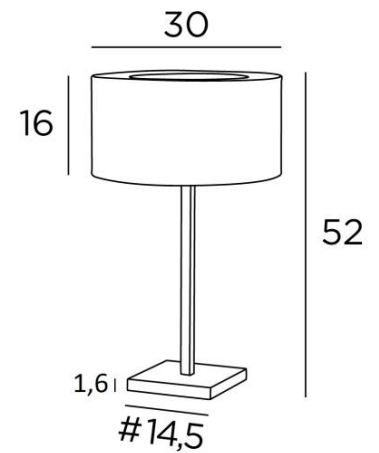

MENNA 2 cyl

MENNA 2 en bronze léger avec abat-jour cylindrique Raphia Banane (matière de catégorie 3)

MENNA 2 cyl est une superbe lampe à poser avec un abat-jour rond cylindrique. Cette lampe de table, très tendance avec son design épuré, sobre et intemporel. Elle peut se poser en tout lieu, d'autant plus qu'elle est est une déclinée en trois tailles et avec des abat-jour aux formes différentes. Allumer cette lampe, c'est beaucoup plus que de la lumière, c'est surtout apporter de la couleur et de l'éclat dans votre intérieur. Choisissez avec soin dans notre vaste gamme le tissu ou la matière qui habillera l'abat-jour. **MENNA 2 cyl** est déclinée en deux autres tailles

DIMENSIONS HORS-TOUT

H52cm Ø30cm

BASE : #14,5 x 1,6cm

DONNÉES TECHNIQUES

Une douille E27 avec bague. Un cordon électrique : interrupteur à 25cm ensuite fiche à 150cm
Abat-jour couvert dans le haut par un anneau de même tissu

FINITIONS DES MÉTAUX DISPONIBLES ET CODES

28 - Bronze léger - 2256 028

29 - Bronze griffé - 2256 029

ABAT-JOUR : DIMENSIONS & CODE

Ø30 - 30 - 16cm + ring Ø18cm

Code: 2256 + code tissu

Nous proposons plus de 180 tissus, matières et couleurs pour les abat-jour