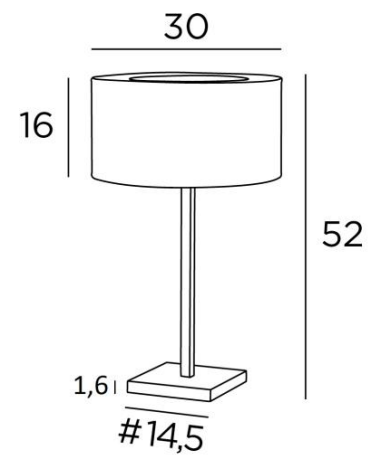

MENNA 2 cyl

MENNA 2 en bronze léger avec abat-jour cylindrique Raphia Banane (matière de catégorie 3)

MENNA 2 cyl est une superbe lampe à poser avec un abat-jour rond cylindrique. Cette lampe de table, très tendance avec son design épuré, sobre et intemporel. Elle peut se poser en tout lieu, d'autant plus qu'elle est est une déclinée en trois tailles et avec des abat-jour aux formes différentes. Allumer cette lampe, c'est beaucoup plus que de la lumière, c'est surtout apporter de la couleur et de l'éclat dans votre intérieur. Choisissez avec soin dans notre vaste gamme le tissu ou la matière qui habillera l'abat-jour. **MENNA 2 cyl** est déclinée en deux autres tailles

DIMENSIONS HORS-TOUT

H52cm Ø30cm

BASE : #14,5 x 1,6cm

DONNÉES TECHNIQUES

Une douille E27 avec bague. Un cordon électrique : interrupteur à 25cm ensuite fiche à 150cm
Abat-jour couvert dans le haut par un anneau de même tissu

FINITIONS DES MÉTAUX DISPONIBLES ET CODES

28 - Bronze léger - 2256 028

29 - Bronze griffé - 2256 029

33 - Nickel satiné - 2256 033

ABAT-JOUR : DIMENSIONS & CODE

Ø30 - 30 - 16cm + ring Ø18cm

Code: 2256 + code tissu