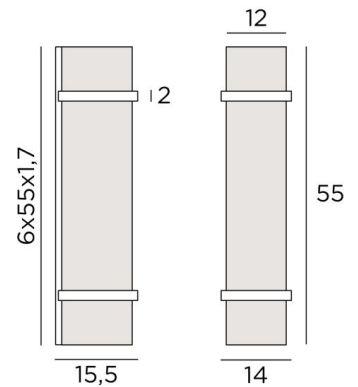

## THOT 1

THOT 1 en bronze griffé avec abat-jour en Jacinthe Naturelle (matière de catégorie 5)

**THOT** est une belle réussite au niveau du design, avec de belles proportions et une réalisation parfaite. Etonnante applique murale qui interpelle par sa simplicité mais surtout par son audace. Ce luminaire de haute qualité, fabriqué entièrement en laiton, est enrichi par une finition remarquable. Pour personnaliser l'abat-jour carré nous vous proposons un grand choix de tissus, matières et couleurs.

### DIMENSIONS HORS-TOUT

H55cm L14cm |→15,5cm

**BASE** : 6 x 55 x 1,7cm

### DONNÉES TECHNIQUES

Deux douilles E27

Applique dimmable

Une patère pour fixer le boîtier au mur ([plan en PDF](#))

### ABAT-JOUR : DIMENSIONS & CODE

#12 - 55cm

Code: 1381 + code tissu

Nous proposons plus de 180 tissus, matières et couleurs pour les abat-jour

**LIGHTING COLLECTION**