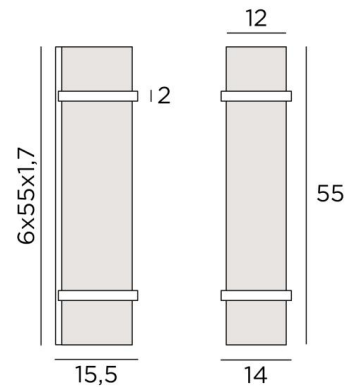

THOT 1

THOT 1 en bronze griffé avec abat-jour en Jacinthe Naturelle (Matière de catégorie 5)

THOT est une belle réussite au niveau du design, avec de belles proportions et une réalisation parfaite. Etonnante applique murale qui interpelle par sa simplicité mais surtout par son audace. Ce luminaire de haute qualité, fabriqué entièrement en laiton, est enrichi par une finition remarquable. Pour personnaliser l'abat-jour carré nous vous proposons un grand choix de tissus, matières et couleurs.

DIMENSIONS HORS-TOUIT

H55cm L14cm |→15,5cm

BASE

6 x 55 x 1,7cm

DONNÉES TECHNIQUES

Deux douilles E27

Applique dimmable

Une patère pour fixer le boîtier au mur ([plan en PDF](#))

FINITIONS DES MÉTAUX DISPONIBLES ET CODES

29 - Bronze griffé - 1381 029

ABAT-JOUR : DIMENSIONS & CODE

#12 - 55cm

Code: 1381 + code tissu

Nous proposons plus de 150 matériaux/couleurs pour les abat-jour.