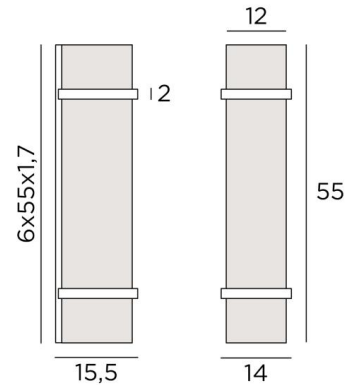

THOT 1

THOT 1 en bronze griffé avec abat-jour en Jacinthe Naturelle (matière de catégorie 5)

THOT est une belle réussite au niveau du design, avec de belles proportions et une réalisation parfaite. Etonnante applique murale qui interpelle par sa simplicité mais surtout par son audace. Ce luminaire de haute qualité, fabriqué entièrement en laiton, est enrichi par une finition remarquable. Pour personnaliser l'abat-jour carré nous vous proposons un grand choix de tissus, matières et couleurs.

DIMENSIONS HORS-TOUT

H55cm L14cm |→15,5cm

BASE : 6 x 55 x 1,7cm

DONNÉES TECHNIQUES

Deux douilles E27

Applique dimmable

Une patère pour fixer le boîtier au mur ([plan en PDF](#))

FINITIONS DES MÉTAUX DISPONIBLES ET CODES

25 - Laiton satiné - 1381 025

28 - Bronze léger - 1381 028

29 - Bronze griffé - 1381 029

32 - Chrome satiné - 1381 032

ABAT-JOUR : DIMENSIONS & CODE

#12 - 55cm

Code: 1381 + code tissu

Nous proposons plus de 180 tissus, matières et couleurs pour les abat-jour