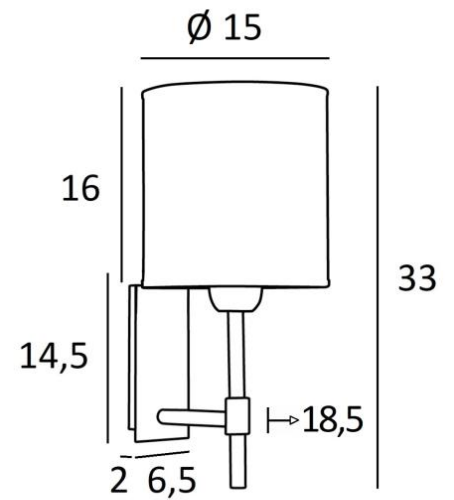

NECTANEBO 1 cyl

NECTANEBO 1 en bronze griffé avec abat-jour en Arrow Casamance (tissu de catégorie 4)

NECTANEBO 1 cyl est une applique murale avec un abat-jour rond cylindrique

D'allure classique, elle a été revue pour lui apporter une touche actuelle et contemporaine. Son design sobre et épuré n'est pas étranger à cette métamorphose lui apportant prestance et harmonie. Pour l'abat-jour, qui créera une ambiance chaude et une belle luminosité, nous vous proposons de choisir entre de très nombreuses matières et couleurs. Cela vous permettra de mieux l'intégrer dans votre décoration. Cette superbe applique tout en laiton vous est proposée entre plusieurs finitions remarquables. Il existe un modèle plus grand, voir [NECTANEBO 2 o](#)

DIMENSIONS HORS-TOUT

H33cm L15cm |→18,5cm

BASE

Plaque : 6,5 x 14,5cm Boîtier : 4,5 x 12,5 x 2cm

DONNÉES TECHNIQUES

Une douille E27 avec bague. Applique dimmable

Une patère pour fixer le boîtier au mur ([plan en PDF](#))

FINITIONS DES MÉTAUX DISPONIBLES ET CODES

28 - Bronze léger - 1135 028

29 - Bronze griffé - 1135 029

33 - Nickel satiné - 1135 033

ABAT-JOUR : DIMENSIONS & CODE

Ø15 - 15 - 16cm

Code: 1204 + code tissu

Nous proposons plus de 180 tissus, matières et couleurs pour les abat-jour