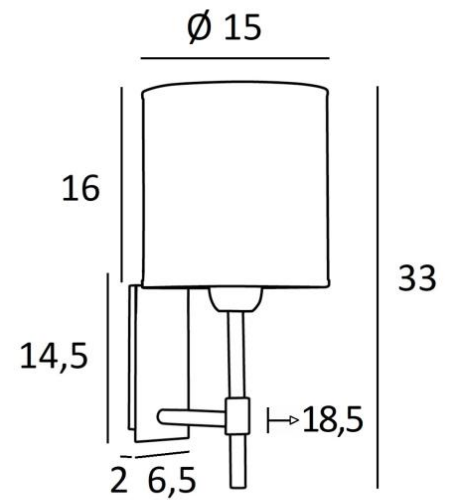

NECTANEBO 1 cyl

NECTANEBO 1 en bronze griffé avec abat-jour en Arrow Casamance (tissu de catégorie 4)

NECTANEBO 1 cyl est une applique murale avec un abat-jour rond cylindrique

D'allure classique, elle a été revue pour lui apporter une touche actuelle et contemporaine. Son design sobre et épuré n'est pas étranger à cette métamorphose lui apportant prestance et harmonie. Pour l'abat-jour, qui créera une ambiance chaude et une belle luminosité, nous vous proposons de choisir entre de très nombreuses matières et couleurs. Cela vous permettra de mieux l'intégrer dans votre décoration. Cette superbe applique tout en laiton vous est proposée entre plusieurs finitions remarquables. Il existe un modèle plus grand, voir [NECTANEBO 2 o](#)

DIMENSIONS HORS-TOUT

H33cm L15cm |→18,5cm

BASE

Plaque : 6,5 x 14,5cm Boîtier : 4,5 x 12,5 x 2cm

DONNÉES TECHNIQUES

Une douille E27 avec bague. Applique dimmable

Une patère pour fixer le boîtier au mur ([plan en PDF](#))

FINITIONS DES MÉTAUX DISPONIBLES ET CODES

28 - Bronze léger - 1135 028

29 - Bronze griffé - 1135 029

32 - Chrome satiné - 1135 032

ABAT-JOUR : DIMENSIONS & CODE

Ø15 - 15 - 16cm

Code: 1204 + code tissu

Nous proposons plus de 180 tissus, matières et couleurs pour les abat-jour