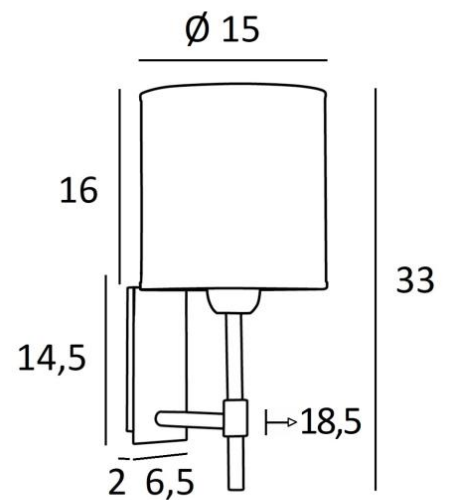

NECTANEBO 1 cyl

NECTANEBO 1 en bronze griffé avec abat-jour en Arrow Casamance (tissu de catégorie 4)

NECTANEBO 1 cyl est une applique murale avec un abat-jour rond cylindrique. D'allure classique, elle a été revue pour lui apporter une touche actuelle et contemporaine. Son design sobre et épuré n'est pas étranger à cette métamorphose lui apportant prestance et harmonie. Pour l'abat-jour, qui créera une ambiance chaude et une belle luminosité, nous vous proposons de choisir entre de très nombreuses matières et couleurs. Cela vous permettra de mieux l'intégrer dans votre décoration. Cette superbe applique tout en laiton vous est proposée entre plusieurs finitions remarquables. Il existe un modèle plus grand, voir [NECTANEBO 2 o](#)

DIMENSIONS HORS-TOUT

H33cm L15cm |→18,5cm

BASE

Plaque : 6,5 x 14,5cm Boîtier : 4,5 x 12,5 x 2cm

DONNÉES TECHNIQUES

Une douille E27 avec bague. Applique dimmable

Une patère pour fixer le boîtier au mur ([plan en PDF](#))

FINITIONS DES MÉTAUX DISPONIBLES ET CODES

28 - Bronze léger - 1135 028

29 - Bronze griffé - 1135 029

32 - Chrome satiné - 1135 032

ABAT-JOUR : DIMENSIONS & CODE

Ø15 - 15 - 16cm

Code: 1204 + code tissu

Nous proposons plus de 150 matériaux/couleurs pour les abat-jour.