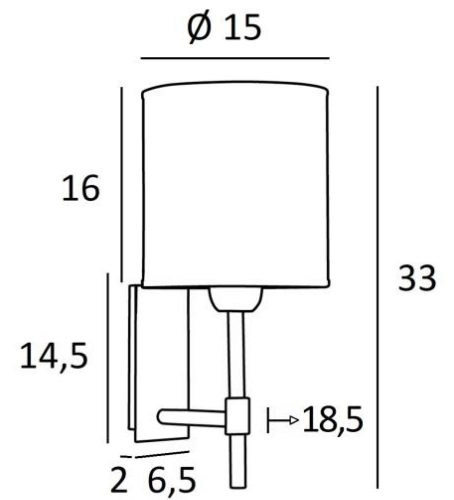

## NECTANEBO 1 cyl

NECTANEBO 1 en bronze griffé avec abat-jour en Arrow Casamance (tissu de catégorie 4)

**NECTANEBO 1 cyl** est une applique murale avec un abat-jour rond cylindrique. D'allure classique, elle a été revue pour lui apporter une touche actuelle et contemporaine. Son design sobre et épuré n'est pas étranger à cette métamorphose lui apportant prestance et harmonie. Pour l'abat-jour, qui créera une ambiance chaude et une belle luminosité, nous vous proposons de choisir entre de très nombreuses matières et couleurs. Cela vous permettra de mieux l'intégrer dans votre décoration. Cette superbe applique tout en laiton vous est proposée entre plusieurs finitions remarquables. Il existe un modèle plus grand, voir [NECTANEBO 2 o](#)

### DIMENSIONS HORS-TOUT

H33cm L15cm |→18,5cm

### BASE

Plaque : 6,5 x 14,5cm Boîtier : 4,5 x 12,5 x 2cm

### ABAT-JOUR : DIMENSIONS & CODE

Ø15 - 15 - 16cm

Code: 1204 + code tissu

Nous proposons plus de 150 matériaux/couleurs pour les abat-jour.

**LIGHTING COLLECTION**