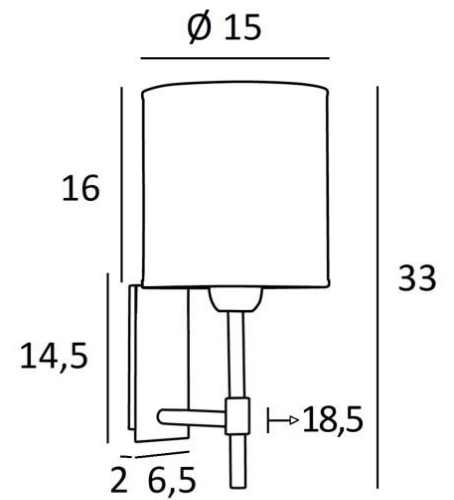

## NECTANEBO 1 cyl

NECTANEBO 1 en bronze griffé avec abat-jour en Arrow Casamance (tissu de catégorie 4)

**NECTANEBO 1 cyl** est une applique murale avec un abat-jour rond cylindrique. D'allure classique, elle a été revue pour lui apporter une touche actuelle et contemporaine. Son design sobre et épuré n'est pas étranger à cette métamorphose lui apportant prestance et harmonie. Pour l'abat-jour, qui créera une ambiance chaude et une belle luminosité, nous vous proposons de choisir entre de très nombreuses matières et couleurs. Cela vous permettra de mieux l'intégrer dans votre décoration. Cette superbe applique tout en laiton vous est proposée entre plusieurs finitions remarquables. Il existe un modèle plus grand, voir [NECTANEBO 2 o](#)

### DIMENSIONS HORS-TOUT

H33cm L15cm |→18,5cm

### BASE

Plaque : 6,5 x 14,5cm Boîtier : 4,5 x 12,5 x 2cm

### ABAT-JOUR : DIMENSIONS & CODE

Ø15 - 15 - 16cm

Code: 1204 + code tissu

Nous proposons plus de 180 tissus, matières et couleurs pour les abat-jour