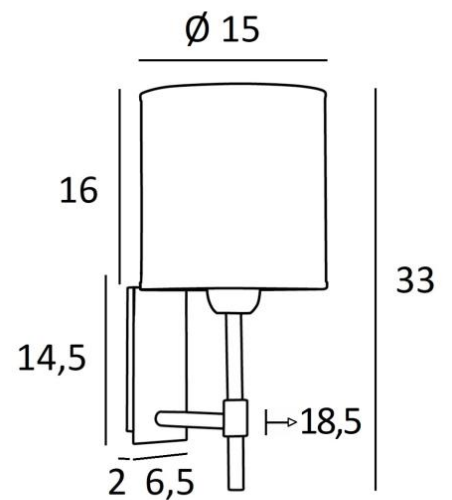

## NECTANEBO 1 cyl

NECTANEBO 1 en bronze griffé avec abat-jour en Arrow Casamance (tissu de catégorie 4)

**NECTANEBO 1 cyl** est une applique murale avec un abat-jour rond cylindrique. D'allure classique, elle a été revue pour lui apporter une touche actuelle et contemporaine. Son design sobre et épuré n'est pas étranger à cette métamorphose lui apportant prestance et harmonie. Pour l'abat-jour, qui créera une ambiance chaude et une belle luminosité, nous vous proposons de choisir entre de très nombreuses matières et couleurs. Cela vous permettra de mieux l'intégrer dans votre décoration. Cette superbe applique tout en laiton vous est proposée entre plusieurs finitions remarquables. Il existe un modèle plus grand, voir [NECTANEBO 2 o](#)

### DIMENSIONS HORS-TOUT

H33cm L15cm |→18,5cm

### BASE

Plaque : 6,5 x 14,5cm Boîtier : 4,5 x 12,5 x 2cm

### ABAT-JOUR : DIMENSIONS & CODE

Ø15 - 15 - 16cm

Code: 1204 + code tissu

Nous proposons plus de 180 tissus, matières et couleurs pour les abat-jour