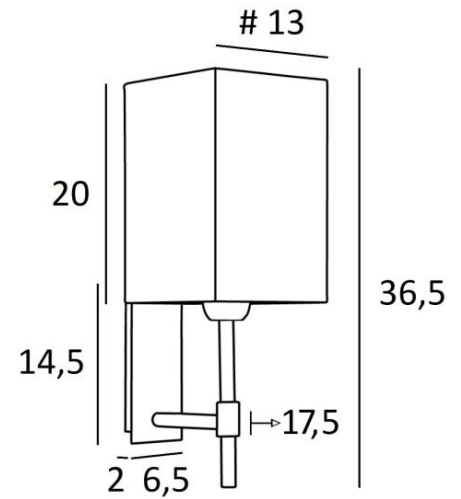

NECTANEBO 1

NECTANEBO 1 en bronze griffé avec abat-jour en Palmier Polka
(matière de catégorie 5)

NECTANEBO 1 # est une applique murale avec un abat-jour carré

D'allure classique, elle a été revue pour lui apporter une touche actuelle et contemporaine. Son design sobre et épuré n'est pas étranger à cette métamorphose lui apportant prestance et harmonie. Pour l'abat-jour, qui créera une ambiance chaude et une belle luminosité, nous vous proposons de choisir entre de très nombreuses matières et couleurs. Cela vous permettra de mieux l'intégrer dans votre décoration. Cette superbe applique tout en laiton vous est proposée entre plusieurs finitions remarquables.

Il existe un modèle plus grand, voir [NECTANEBO 2 o](#)

DIMENSIONS HORS-TOUT

H36,5cm L13cm |→17,5cm

BASE

Plaque : 6,5 x 14,5cm Boîtier : 4,5 x 12,5 x 2cm

DONNÉES TECHNIQUES

Une douille E27 avec bague

Applique dimmable

Une patère pour fixer le boîtier au mur ([plan en PDF](#))

FINITIONS DES MÉTAUX DISPONIBLES ET CODES

28 - Bronze léger - 1135 028

29 - Bronze griffé - 1135 029

ABAT-JOUR : DIMENSIONS & CODE

#13 - 13 - 20cm