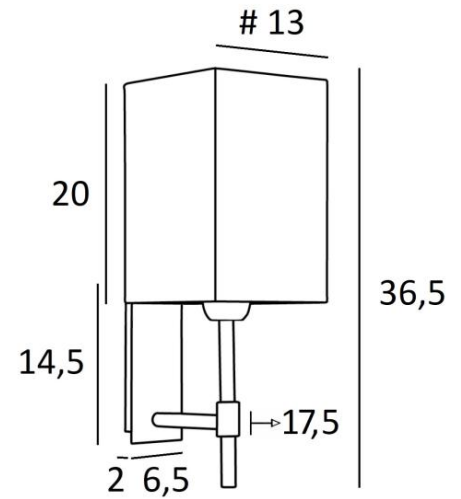

NECTANEBO 1

NECTANEBO 1 en bronze griffé avec abat-jour en Palmier Polka
(matière de catégorie 5)

NECTANEBO 1 # est une applique murale avec un abat-jour carré

D'allure classique, elle a été revue pour lui apporter une touche actuelle et contemporaine. Son design sobre et épuré n'est pas étranger à cette métamorphose lui apportant prestance et harmonie. Pour l'abat-jour, qui créera une ambiance chaude et une belle luminosité, nous vous proposons de choisir entre de très nombreuses matières et couleurs. Cela vous permettra de mieux l'intégrer dans votre décoration. Cette superbe applique tout en laiton vous est proposée entre plusieurs finitions remarquables.

Il existe un modèle plus grand, voir [NECTANEBO 2 o](#)

DIMENSIONS HORS-TOUT

H36,5cm L13cm |→17,5cm

BASE

Plaque : 6,5 x 14,5cm Boîtier : 4,5 x 12,5 x 2cm

DONNÉES TECHNIQUES

Une douille E27 avec bague. Applique dimmable