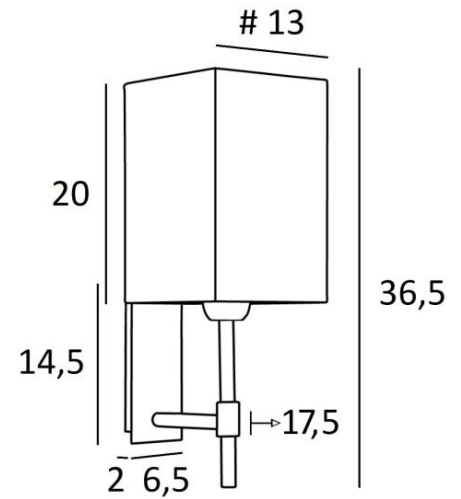

NECTANEBO 1

NECTANEBO 1 en bronze griffé avec abat-jour en Palmier Polka (matière de catégorie 5)

NECTANEBO 1 # est une applique murale avec un abat-jour carré

D'allure classique, elle a été revue pour lui apporter une touche actuelle et contemporaine. Son design sobre et épuré n'est pas étranger à cette métamorphose lui apportant prestance et harmonie. Pour l'abat-jour, qui créera une ambiance chaude et une belle luminosité, nous vous proposons de choisir entre de très nombreuses matières et couleurs. Cela vous permettra de mieux l'intégrer dans votre décoration

Cette superbe applique tout en laiton vous est proposée entre plusieurs finitions remarquables

Il existe un modèle plus grand, voir [NECTANEBO 2 o](#)

DIMENSIONS HORS-TOUT

H36,5cm L13cm |→17,5cm

BASE

Plaque : 6,5 x 14,5cm Boîtier : 4,5 x 12,5 x 2cm

ABAT-JOUR : DIMENSIONS & CODE

#13 - 13 - 20cm

Code: 1335 + code tissu

Nous proposons plus de 180 tissus, matières et couleurs pour les abat-jour