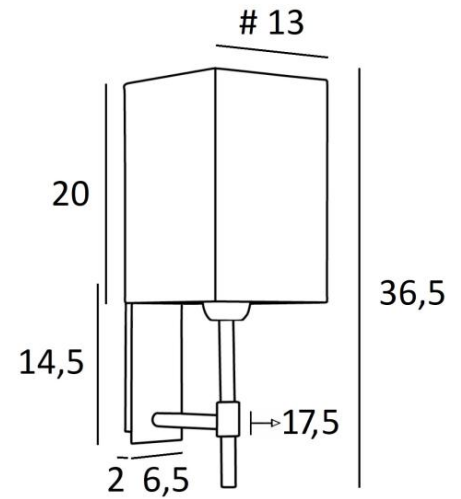

NECTANEBO 1

NECTANEBO 1 en bronze griffé avec abat-jour en Palmier Polka (matière de catégorie 5)

NECTANEBO 1 # est une applique murale avec un abat-jour carré

D'allure classique, elle a été revue pour lui apporter une touche actuelle et contemporaine. Son design sobre et épuré n'est pas étranger à cette métamorphose lui apportant prestance et harmonie. Pour l'abat-jour, qui créera une ambiance chaude et une belle luminosité, nous vous proposons de choisir entre de très nombreuses matières et couleurs. Cela vous permettra de mieux l'intégrer dans votre décoration. Cette superbe applique tout en laiton vous est proposée entre plusieurs finitions remarquables.

Il existe un modèle plus grand, voir [NECTANEBO 2 o](#)

DIMENSIONS HORS-TOUT

H36,5cm L13cm |→17,5cm

BASE

Plaque : 6,5 x 14,5cm Boîtier : 4,5 x 12,5 x 2cm

DONNÉES TECHNIQUES

Une douille E27 avec bague. Applique dimmable