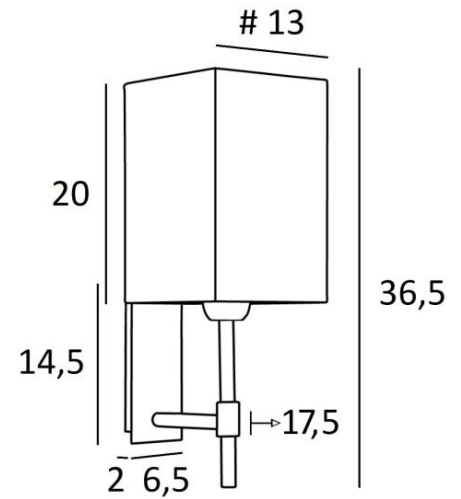

## NECTANEBO 1 #

NECTANEBO 1 en bronze griffé avec abat-jour en Palmier Polka (matière de catégorie 5)

**NECTANEBO 1 #** est une applique murale avec un abat-jour carré

D'allure classique, elle a été revue pour lui apporter une touche actuelle et contemporaine. Son design sobre et épuré n'est pas étranger à cette métamorphose lui apportant prestance et harmonie. Pour l'abat-jour, qui créera une ambiance chaude et une belle luminosité, nous vous proposons de choisir entre de très nombreuses matières et couleurs. Cela vous permettra de mieux l'intégrer dans votre décoration

### DIMENSIONS HORS-TOUT

H36,5cm L13cm |→17,5cm

### BASE

Plaque : 6,5 x 14,5cm Boîtier : 4,5 x 12,5 x 2cm

### ABAT-JOUR : DIMENSIONS & CODE

#13 - 13 - 20cm

Code: 1335 + code tissu

Nous proposons plus de 150 matériaux/couleurs pour les abat-jour.

**LIGHTING COLLECTION**