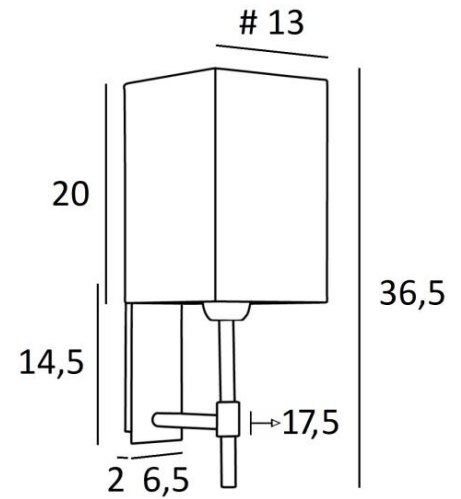

NECTANEBO 1

NECTANEBO 1 en bronze griffé avec abat-jour en Palmier Polka (matière de catégorie 5)