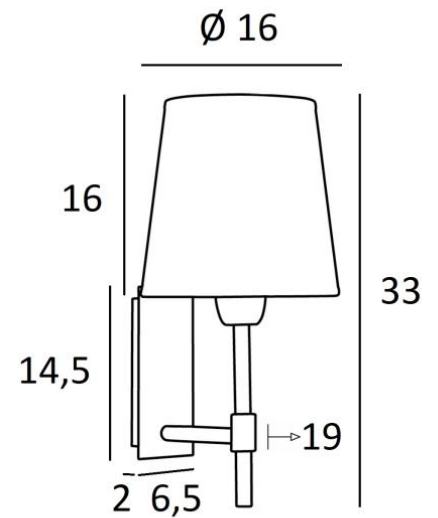

NECTANEBO 1 o

NECTANEBO 1 en bronze griffé avec abat-jour en Stone Granit (tissu de catégorie 4)

NECTANEBO 1 o est une applique murale avec un abat-jour rond conique

D'allure classique, elle a été revue pour lui apporter une touche actuelle et contemporaine. Son design sobre et épuré n'est pas étranger à cette métamorphose lui apportant prestance et harmonie. Pour l'abat-jour, qui créera une ambiance chaude et une belle luminosité, nous vous proposons de choisir entre de très nombreuses matières et couleurs. Cela vous permettra de mieux l'intégrer dans votre décoration

Cette superbe applique tout en laiton vous est proposée entre plusieurs finitions remarquables

Il existe un modèle plus grand, voir [NECTANEBO 2 o](#)

DIMENSIONS HORS-TOUT

H33cm L16cm |→19cm

BASE

Plaque : 6,5 x 14,5cm Boîtier : 4,5 x 12,5 x 2cm

32 - Chrome satiné - 1135 032

ABAT-JOUR : DIMENSIONS & CODE

Ø12 - 16 - 16cm

Code: 1102 + code tissu

Nous proposons plus de 180 tissus, matières et couleurs pour les abat-jour

LIGHTING COLLECTION