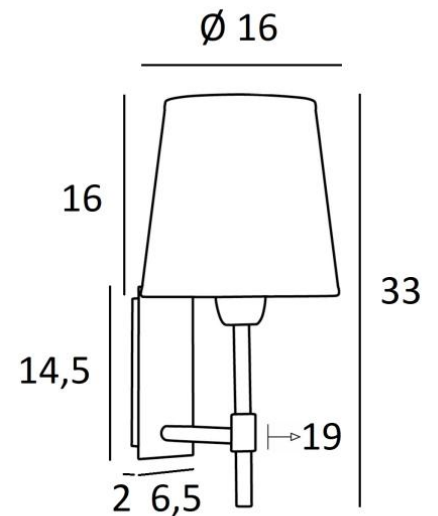

NECTANEBO 1 o

NECTANEBO 1 en bronze griffé avec abat-jour en Stone Granit (tissu de catégorie 4)

NECTANEBO 1 o est une applique murale avec un abat-jour rond conique

D'allure classique, elle a été revue pour lui apporter une touche actuelle et contemporaine. Son design sobre et épuré n'est pas étranger à cette métamorphose lui apportant prestance et harmonie. Pour l'abat-jour, qui créera une ambiance chaude et une belle luminosité, nous vous proposons de choisir entre de très nombreuses matières et couleurs. Cela vous permettra de mieux l'intégrer dans votre décoration

Cette superbe applique tout en laiton vous est proposée entre plusieurs finitions remarquables

Il existe un modèle plus grand, voir [NECTANEBO 2 o](#)

DIMENSIONS HORS-TOUT

H33cm L16cm |→19cm

BASE

Plaque : 6,5 x 14,5cm Boîtier : 4,5 x 12,5 x 2cm

33 - Nickel satiné - 1135 033

ABAT-JOUR : DIMENSIONS & CODE

Ø12 - 16 - 16cm

Code: 1102 + code tissu

Nous proposons plus de 180 tissus, matières et couleurs pour les abat-jour