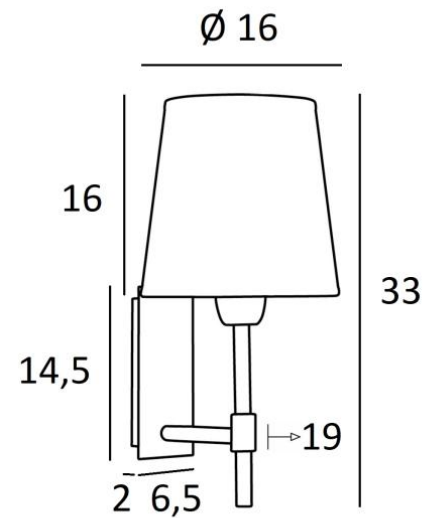

NECTANEBO 1 o

NECTANEBO 1 en bronze griffé avec abat-jour en Stone Granit (tissu de catégorie 4)

NECTANEBO 1 o est une applique murale avec un abat-jour rond conique

D'allure classique, elle a été revue pour lui apporter une touche actuelle et contemporaine. Son design sobre et épuré n'est pas étranger à cette métamorphose lui apportant prestance et harmonie. Pour l'abat-jour, qui créera une ambiance chaude et une belle luminosité, nous vous proposons de choisir entre de très nombreuses matières et couleurs. Cela vous permettra de mieux l'intégrer dans votre décoration

Cette superbe applique tout en laiton vous est proposée entre plusieurs finitions remarquables

Il existe un modèle plus grand, voir [NECTANEBO 2 o](#)

DIMENSIONS HORS-TOUT

H33cm L16cm |→19cm

BASE

Plaque : 6,5 x 14,5cm Boîtier : 4,5 x 12,5 x 2cm

32 - Chrome satiné - 1135 032

ABAT-JOUR : DIMENSIONS & CODE

Ø12 - 16 - 16cm

Code: 1102 + code tissu

Nous proposons plus de 180 tissus, matières et couleurs pour les abat-jour