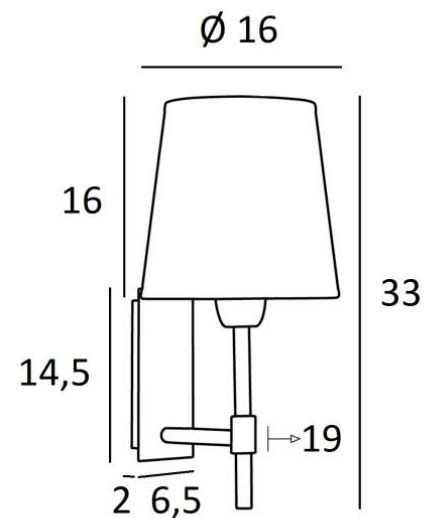

## NECTANEBO 1 o

NECTANEBO 1 en bronze griffé avec abat-jour en Stone Granit (tissu de catégorie 4)

**NECTANEBO 1 o** est une applique murale avec un abat-jour rond conique

D'allure classique, elle a été revue pour lui apporter une touche actuelle et contemporaine. Son design sobre et épuré n'est pas étranger à cette métamorphose lui apportant prestance et harmonie. Pour l'abat-jour, qui créera une ambiance chaude et une belle luminosité, nous vous proposons de choisir entre de très nombreuses matières et couleurs. Cela vous permettra de mieux l'intégrer dans votre décoration

### DIMENSIONS HORS-TOUT

H33cm L16cm |→19cm

### BASE

Plaque : 6,5 x 14,5cm Boîtier : 4,5 x 12,5 x 2cm

### ABAT-JOUR : DIMENSIONS & CODE

Ø12 - 16 - 16cm

Code: 1102 + code tissu

Nous proposons plus de 180 tissus, matières et couleurs pour les abat-jour

**LIGHTING COLLECTION**