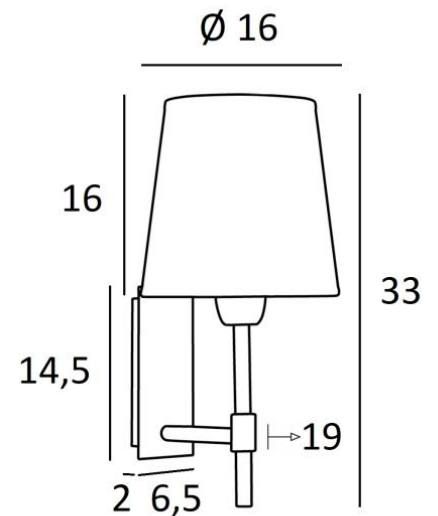

NECTANEBO 1 o

NECTANEBO 1 en bronze griffé avec abat-jour en Stone Granit (tissu de catégorie 4)

NECTANEBO 1 o est une applique murale avec un abat-jour rond conique

D'allure classique, elle a été revue pour lui apporter une touche actuelle et contemporaine. Son design sobre et épuré n'est pas étranger à cette métamorphose lui apportant prestance et harmonie. Pour l'abat-jour, qui créera une ambiance chaude et une belle luminosité, nous vous proposons de choisir entre de très nombreuses matières et couleurs. Cela vous permettra de mieux l'intégrer dans votre décoration

Cette superbe applique tout en laiton vous est proposée entre plusieurs finitions remarquables

Il existe un modèle plus grand, voir [NECTANEBO 2 o](#)

DIMENSIONS HORS-TOUT

H33cm L16cm |→19cm

BASE

Plaque : 6,5 x 14,5cm Boîtier : 4,5 x 12,5 x 2cm

32 - Chrome satiné - 1135 032

ABAT-JOUR : DIMENSIONS & CODE

Ø12 - 16 - 16cm

Code: 1102 + code tissu

Nous proposons plus de 150 matériaux/couleurs pour les abat-jour.

LIGHTING COLLECTION