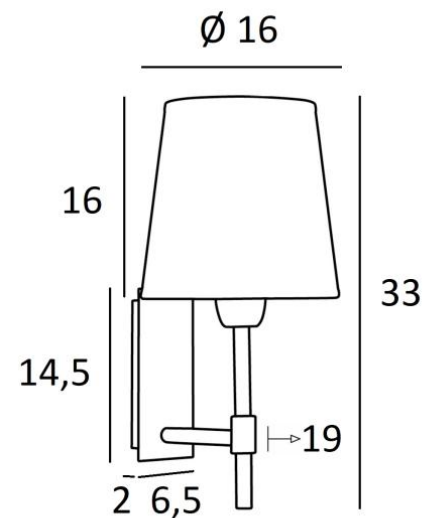

NECTANEBO 1 o

NECTANEBO 1 en bronze griffé avec abat-jour en Stone Granit (tissu de catégorie 4)

NECTANEBO 1 o est une applique murale avec un abat-jour rond conique

D'allure classique, elle a été revue pour lui apporter une touche actuelle et contemporaine. Son design sobre et épuré n'est pas étranger à cette métamorphose lui apportant prestance et harmonie. Pour l'abat-jour, qui créera une ambiance chaude et une belle luminosité, nous vous proposons de choisir entre de très nombreuses matières et couleurs. Cela vous permettra de mieux l'intégrer dans votre décoration

Cette superbe applique tout en laiton vous est proposée entre plusieurs finitions remarquables

Il existe un modèle plus grand, voir [NECTANEBO 2 o](#)

DIMENSIONS HORS-TOUT

H33cm L16cm |→19cm

BASE

Plaque : 6,5 x 14,5cm Boîtier : 4,5 x 12,5 x 2cm

32 - Chrome satiné - 1135 032

ABAT-JOUR : DIMENSIONS & CODE

Ø12 - 16 - 16cm

Code: 1102 + code tissu

Nous proposons plus de 180 tissus, matières et couleurs pour les abat-jour

LIGHTING COLLECTION