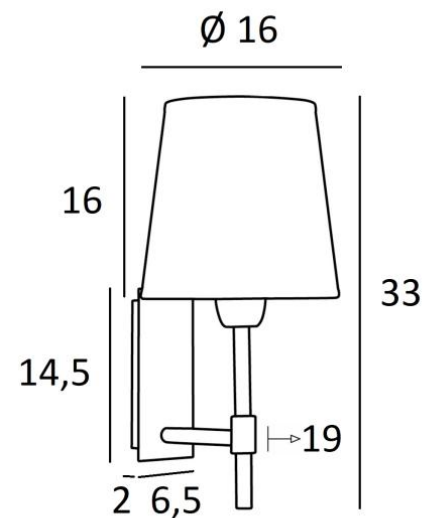

NECTANEBO 1 o

NECTANEBO 1 en bronze griffé avec abat-jour en Stone Granit (tissu de catégorie 4)

NECTANEBO 1 o est une applique murale avec un abat-jour rond conique

D'allure classique, elle a été revue pour lui apporter une touche actuelle et contemporaine. Son design sobre et épuré n'est pas étranger à cette métamorphose lui apportant prestance et harmonie. Pour l'abat-jour, qui créera une ambiance chaude et une belle luminosité, nous vous proposons de choisir entre de très nombreuses matières et couleurs. Cela vous permettra de mieux l'intégrer dans votre décoration

Cette superbe applique tout en laiton vous est proposée entre plusieurs finitions remarquables

Il existe un modèle plus grand, voir [NECTANEBO 2 o](#)

DIMENSIONS HORS-TOUT

H33cm L16cm |→19cm

BASE

Plaque : 6,5 x 14,5cm

Boîtier : 4,5 x 12,5 x 2cm

DONNÉES TECHNIQUES

Une douille E27 avec bague

Applique dimmable

Une patère pour fixer le boîtier au mur ([plan en PDF](#))

FINITIONS DES MÉTAUX DISPONIBLES ET CODES

28 - Bronze léger - 1135 028

29 - Bronze griffé - 1135 029

ABAT-JOUR : DIMENSIONS & CODE

Ø12 - 16 - 16cm

Code: 1102 + code tissu

Nous proposons plus de 150 matériaux/couleurs pour les abat-jour.

LIGHTING COLLECTION