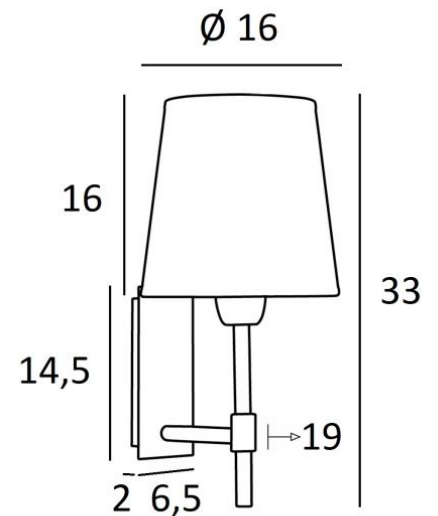

NECTANEBO 1 o

NECTANEBO 1 en bronze griffé avec abat-jour en Stone Granit (tissu de catégorie 4)

NECTANEBO 1 o est une applique murale avec un abat-jour rond conique

D'allure classique, elle a été revue pour lui apporter une touche actuelle et contemporaine. Son design sobre et épuré n'est pas étranger à cette métamorphose lui apportant prestance et harmonie. Pour l'abat-jour, qui créera une ambiance chaude et une belle luminosité, nous vous proposons de choisir entre de très nombreuses matières et couleurs. Cela vous permettra de mieux l'intégrer dans votre décoration

Cette superbe applique tout en laiton vous est proposée entre plusieurs finitions remarquables

Il existe un modèle plus grand, voir [NECTANEBO 2 o](#)

DIMENSIONS HORS-TOUT

H33cm L16cm |→19cm

BASE

Plaque : 6,5 x 14,5cm Boîtier : 4,5 x 12,5 x 2cm

32 - Chrome satiné - 1135 032

ABAT-JOUR : DIMENSIONS & CODE

Ø12 - 16 - 16cm

Code: 1102 + code tissu

Nous proposons plus de 180 tissus, matières et couleurs pour les abat-jour

LIGHTING COLLECTION