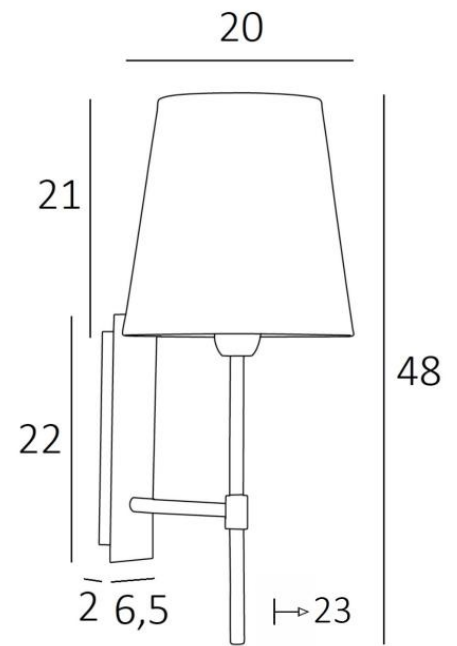

NECTANEBO 2 o

NECTANEBO 2 en bronze griffé avec abat-jour en Chinette Ivoire (tissu de catégorie 0)

NECTANEBO 2 o est une applique murale avec un abat-jour rond conique

D'allure classique, elle a été revisitée pour lui apporter une touche actuelle et contemporaine. Son design sobre et épuré n'est pas étranger à cette métamorphose lui apportant prestance et harmonie. Pour l'abat-jour, qui créera une ambiance chaude et une belle luminosité, nous vous proposons de choisir entre de très nombreuses matières et couleurs. Cela vous permettra de mieux l'intégrer dans votre décoration. Cette superbe applique tout en laiton vous est proposée entre plusieurs finitions remarquables. Il existe un modèle plus petit, voir [NECTANEBO 1 o](#)

DIMENSIONS HORS-TOUT

H48cm L20cm |→23cm

BASE

Plaque : 6,5 x 22cm Boîtier : 4,5 x 19 x 2cm

DONNÉES TECHNIQUES

Une douille E27 avec bague. Applique dimmable

Une patère pour fixer le boîtier au mur ([plan en PDF](#))

FINITIONS DES MÉTAUX DISPONIBLES ET CODES

28 - Bronze léger - 1136 028

29 - Bronze griffé - 1136 029

32 - Chrome satiné - 1136 032

ABAT-JOUR : DIMENSIONS & CODE

Ø14 - 20 - 21cm

Code: 1136 + code tissu

Nous proposons plus de 180 tissus, matières et couleurs pour les abat-jour