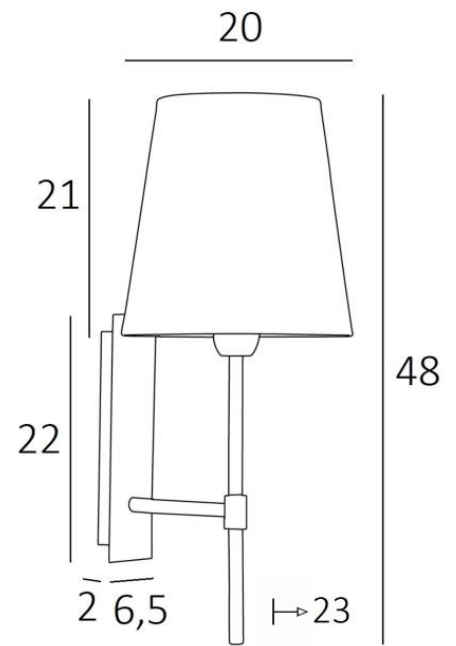

NECTANEBO 2 o

NECTANEBO 2 en bronze griffé avec abat-jour en Chinette Ivoire (tissu de catégorie 0)

NECTANEBO 2 o est une applique murale avec un abat-jour rond conique

D'allure classique, elle a été revisitée pour lui apporter une touche actuelle et contemporaine. Son design sobre et épuré n'est pas étranger à cette métamorphose lui apportant prestance et harmonie. Pour l'abat-jour, qui créera une ambiance chaude et une belle luminosité, nous vous proposons de choisir entre de très nombreuses matières et couleurs. Cela vous permettra de mieux l'intégrer dans votre décoration. Cette superbe applique tout en laiton vous est proposée entre plusieurs finitions remarquables. Il existe un modèle plus petit, voir [NECTANEBO 1 o](#)

DIMENSIONS HORS-TOUT

H48cm L20cm |→23cm

BASE

Plaque : 6,5 x 22cm Boîtier : 4,5 x 19 x 2cm

DONNÉES TECHNIQUES

Une douille E27 avec bague. Applique dimmable

Une patère pour fixer le boîtier au mur ([plan en PDF](#))

FINITIONS DES MÉTAUX DISPONIBLES ET CODES

28 - Bronze léger - 1136 028

29 - Bronze griffé - 1136 029

32 - Chrome satiné - 1136 032

ABAT-JOUR : DIMENSIONS & CODE

Ø14 - 20 - 21cm

Code: 1136 + code tissu

Nous proposons plus de 180 tissus, matières et couleurs pour les abat-jour