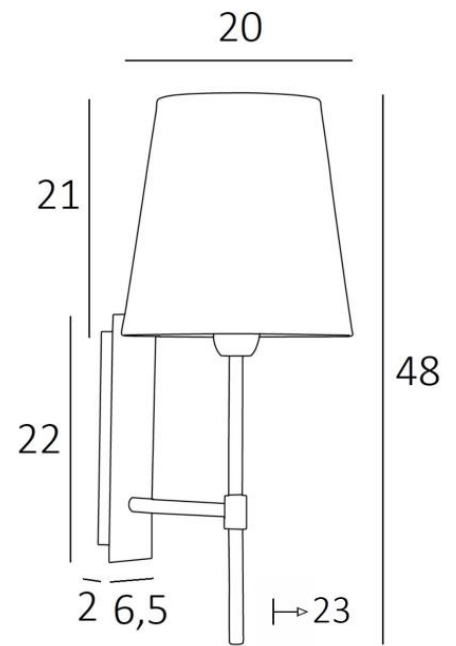

## NECTANEBO 2 o

NECTANEBO 2 en bronze griffé avec abat-jour en Chinette Ivoire (tissu de catégorie 0)

**NECTANEBO 2 o** est une applique murale avec un abat-jour rond conique

D'allure classique, elle a été revisitée pour lui apporter une touche actuelle et contemporaine. Son design sobre et épuré n'est pas étranger à cette métamorphose lui apportant prestance et harmonie. Pour l'abat-jour, qui créera une ambiance chaude et une belle luminosité, nous vous proposons de choisir entre de très nombreuses matières et couleurs. Cela vous permettra de mieux l'intégrer dans votre décoration. Cette superbe applique tout en laiton vous est proposée entre plusieurs finitions remarquables. Il existe un modèle plus petit, voir [NECTANEBO 1 o](#)

### DIMENSIONS HORS-TOUT

H48cm L20cm |→23cm

### BASE

Plaque : 6,5 x 22cm Boîtier : 4,5 x 19 x 2cm

### ABAT-JOUR : DIMENSIONS & CODE

Ø14 - 20 - 21cm

Code: 1136 + code tissu

Nous proposons plus de 180 tissus, matières et couleurs pour les abat-jour