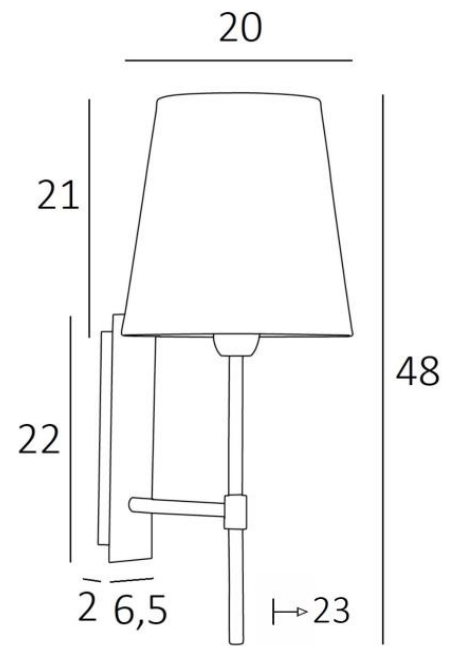

NECTANEBO 2 o

NECTANEBO 2 en bronze griffé avec abat-jour en Chinette Ivoire (tissu de catégorie 0)

NECTANEBO 2 o est une applique murale avec un abat-jour rond conique

D'allure classique, elle a été revisitée pour lui apporter une touche actuelle et contemporaine. Son design sobre et épuré n'est pas étranger à cette métamorphose lui apportant prestance et harmonie. Pour l'abat-jour, qui créera une ambiance chaude et une belle luminosité, nous vous proposons de choisir entre de très nombreuses matières et couleurs. Cela vous permettra de mieux l'intégrer dans votre décoration. Cette superbe applique tout en laiton vous est proposée entre plusieurs finitions remarquables. Il existe un modèle plus petit, voir [NECTANEBO 1 o](#)

DIMENSIONS HORS-TOUT

H48cm L20cm |→23cm

BASE

Plaque : 6,5 x 22cm Boîtier : 4,5 x 19 x 2cm

DONNÉES TECHNIQUES

Une douille E27 avec bague. Applique dimmable

Une patère pour fixer le boîtier au mur ([plan en PDF](#))

FINITIONS DES MÉTAUX DISPONIBLES ET CODES

28 - Bronze léger - 1136 028

29 - Bronze griffé - 1136 029

32 - Chrome satiné - 1136 032

ABAT-JOUR : DIMENSIONS & CODE

Ø14 - 20 - 21cm

Code: 1136 + code tissu

Nous proposons plus de 150 matériaux/couleurs pour les abat-jour.