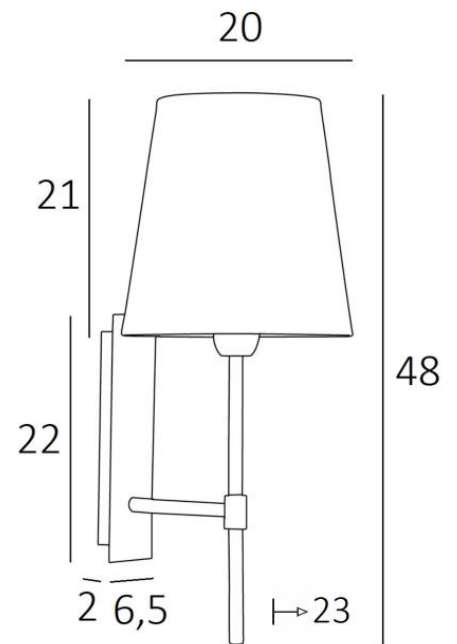

NECTANEBO 2 o

NECTANEBO 2 en bronze griffé avec abat-jour en Chinette Ivoire (tissu de catégorie 0)

NECTANEBO 2 o est une applique murale avec un abat-jour rond conique

D'allure classique, elle a été revisitée pour lui apporter une touche actuelle et contemporaine. Son design sobre et épuré n'est pas étranger à cette métamorphose lui apportant prestance et harmonie. Pour l'abat-jour, qui créera une ambiance chaude et une belle luminosité, nous vous proposons de choisir entre de très nombreuses matières et couleurs. Cela vous permettra de mieux l'intégrer dans votre décoration

Cette superbe applique tout en laiton vous est proposée entre plusieurs finitions remarquables

Il existe un modèle plus petit, voir [NECTANEBO 1 o](#)

DIMENSIONS HORS-TOUT

H48cm L20cm |→23cm

BASE

Plaque : 6,5 x 22cm Boîtier : 4,5 x 19 x 2cm

ABAT-JOUR : DIMENSIONS & CODE

Ø14 - 20 - 21cm

Code: 1136 + code tissu

Nous proposons plus de 150 matériaux/couleurs pour les abat-jour.

LIGHTING COLLECTION