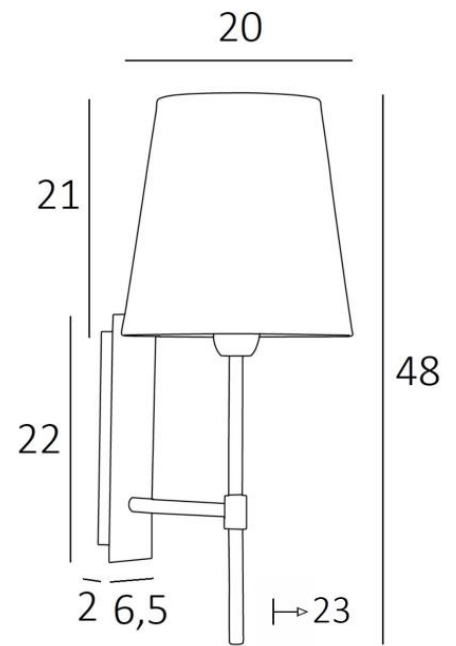

NECTANEBO 2 o

NECTANEBO 2 en bronze griffé avec abat-jour en Chinette Ivoire (tissu de catégorie 0)

NECTANEBO 2 o est une applique murale avec un abat-jour rond conique

D'allure classique, elle a été revisitée pour lui apporter une touche actuelle et contemporaine. Son design sobre et épuré n'est pas étranger à cette métamorphose lui apportant prestance et harmonie. Pour l'abat-jour, qui créera une ambiance chaude et une belle luminosité, nous vous proposons de choisir entre de très nombreuses matières et couleurs. Cela vous permettra de mieux l'intégrer dans votre décoration. Cette superbe applique tout en laiton vous est proposée entre plusieurs finitions remarquables. Il existe un modèle plus petit, voir [NECTANEBO 1 o](#)

DIMENSIONS HORS-TOUT

H48cm L20cm |→23cm

BASE

Plaque : 6,5 x 22cm Boîtier : 4,5 x 19 x 2cm

DONNÉES TECHNIQUES

Une douille E27 avec bague. Applique dimmable

Une patère pour fixer le boîtier au mur ([plan en PDF](#))

FINITIONS DES MÉTAUX DISPONIBLES ET CODES

28 - Bronze léger - 1136 028

29 - Bronze griffé - 1136 029

33 - Nickel satiné - 1136 033

ABAT-JOUR : DIMENSIONS & CODE

Ø14 - 20 - 21cm

Code: 1136 + code tissu

Nous proposons plus de 180 tissus, matières et couleurs pour les abat-jour