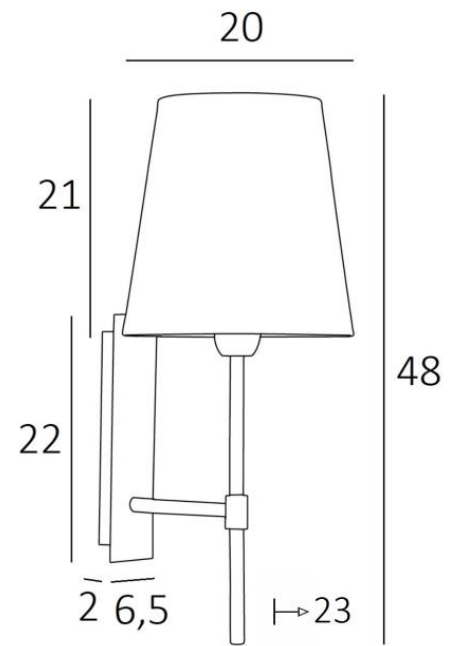

## NECTANEBO 2 o

NECTANEBO 2 en bronze griffé avec abat-jour en Chinette Ivoire (tissu de catégorie 0)

**NECTANEBO 2 o** est une applique murale avec un abat-jour rond conique

D'allure classique, elle a été revisitée pour lui apporter une touche actuelle et contemporaine. Son design sobre et épuré n'est pas étranger à cette métamorphose lui apportant prestance et harmonie. Pour l'abat-jour, qui créera une ambiance chaude et une belle luminosité, nous vous proposons de choisir entre de très nombreuses matières et couleurs. Cela vous permettra de mieux l'intégrer dans votre décoration. Cette superbe applique tout en laiton vous est proposée entre plusieurs finitions remarquables. Il existe un modèle plus petit, voir [NECTANEBO 1 o](#)

### DIMENSIONS HORS-TOUT

H48cm L20cm |→23cm

### BASE

Plaque : 6,5 x 22cm Boîtier : 4,5 x 19 x 2cm

### ABAT-JOUR : DIMENSIONS & CODE

Ø14 - 20 - 21cm

Code: 1136 + code tissu

Nous proposons plus de 180 tissus, matières et couleurs pour les abat-jour