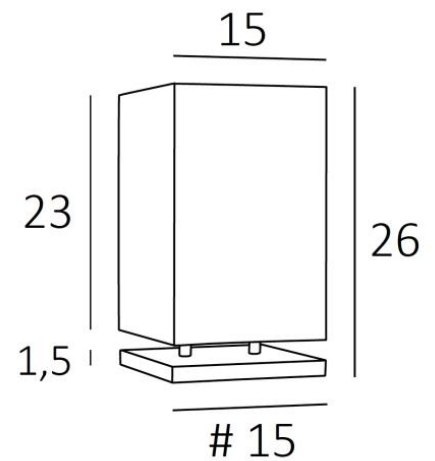

## NAOS 2

NAOS 2 en bronze griffé avec abat-jour en Jacinthe Naturelle (matière de catégorie 5)

**NAOS 2** est une petite lampe à poser avec abat-jour carré

Une jolie ambiance lumineuse à déposer dans une bibliothèque ou sur une étagère, elle peut également servir de lampe de chevet

### DIMENSIONS HORS-TOUIT

H26cm #15cm

### BASE

#15 x 1,5cm

### ABAT-JOUR : DIMENSIONS & CODE

#15 - 15 - 23cm

Code: 2355 + code tissu

Nous proposons plus de 180 tissus, matières et couleurs pour les abat-jour