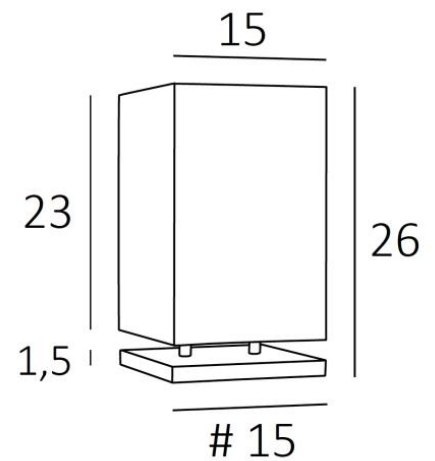

## NAOS 2

NAOS 2 en bronze griffé avec abat-jour en Jacinthe Naturelle (matière de catégorie 5)

**NAOS 2** est une petite lampe à poser avec abat-jour carré

Une jolie ambiance lumineuse à déposer dans une bibliothèque ou sur une étagère, elle peut également servir de lampe de chevet

### DIMENSIONS HORS-TOUT

H26cm #15cm

### BASE

#15 x 1,5cm

### ABAT-JOUR : DIMENSIONS & CODE

#15 - 15 - 23cm

Code: 2355 + code tissu

Nous proposons plus de 180 tissus, matières et couleurs pour les abat-jour