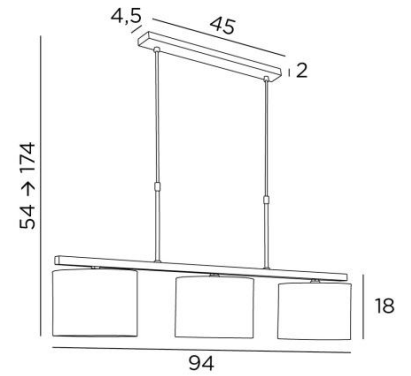

TEFNOUT 3

TEFNOUT 3 en nickel satiné avec abat-jour en Maille Fumée (tissu de catégorie 1)

TEFNOUT 3 est une suspension munis de trois abat-jour ronds

Une belle succession d'abat-jour cylindriques à placer en évidence au dessus de votre table. Ce luminaire apportera élégance et raffinement à votre intérieur. Avec un design parfait et ses justes proportions, ce luminaire est enrichi par un choix de finitions plus que remarquables

N'hésitez pas à installer un variateur pour profiter de votre luminaire à toute heure

Ce modèle existe avec cinq abat-jour dans une autre taille, voir **TEFNOUT 5**

DIMENSIONS HORS-TOUT

H54→174cm L94 x 20cm

BASE : 45 x 4,5 x 2cm

DONNÉES TECHNIQUES

Trois douilles E14 métalliques avec bague. Suspension dimmable

Distance entre les douilles : 37cm

Distance entre les tubes : 37cm

Suspension réglable en hauteur lors du montage

ABAT-JOUR : DIMENSIONS & CODE

Ø20 - 20 - 15cm (x3)

Code: 4283 + code tissu

Nous proposons plus de 180 tissus, matières et couleurs pour les abat-jour