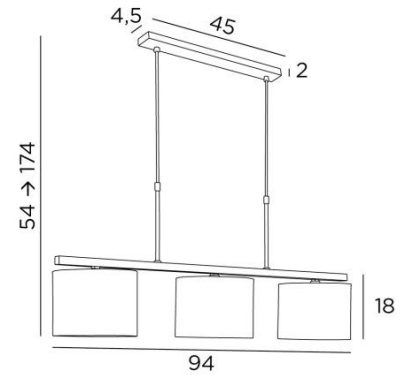

## TEFNOUT 3

TEFNOUT 3 en nickel satiné avec abat-jour en Maille Fumée (tissu de catégorie 1)

**TEFNOUT 3** est une suspension munis de trois abat-jour ronds

Une belle succession d'abat-jour cylindriques à placer en évidence au dessus de votre table. Ce luminaire apportera élégance et raffinement à votre intérieur. Avec un design parfait et ses justes proportions, ce luminaire est enrichi par un choix de finitions plus que remarquables

### DIMENSIONS HORS-TOUT

H54→174cm L94 x 20cm

**BASE :** 45 x 4,5 x 2cm

### DONNÉES TECHNIQUES

Trois douilles E14 métalliques avec bague. Suspension dimmable

Distance entre les douilles : 37cm

Distance entre les tubes : 37cm

Suspension réglable en hauteur lors du montage

Sur demande, il est possible d'obtenir des tubes plus longs

### ABAT-JOUR : DIMENSIONS & CODE

Ø20 - 20 - 15cm (x3)

Code: 4283 + code tissu

Nous proposons plus de 180 tissus, matières et couleurs pour les abat-jour