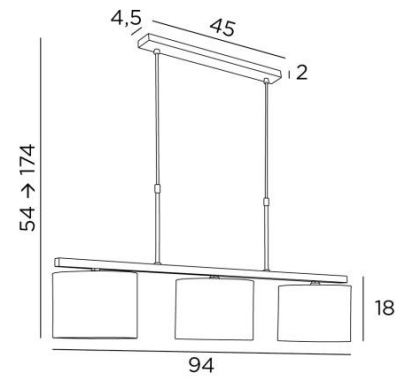

TEFNOUT 3

TEFNOUT 3 en nickel satiné avec abat-jour en Maille Fumée (tissu de catégorie 1)

TEFNOUT 3 est une suspension munis de trois abat-jour ronds

Une belle succession d'abat-jour cylindriques à placer en évidence au dessus de votre table. Ce luminaire apportera élégance et raffinement à votre intérieur. Avec un design parfait et ses justes proportions, ce luminaire est enrichi par un choix de finitions plus que remarquables

N'hésitez pas à installer un variateur pour profiter de votre luminaire à toute heure

Ce modèle existe avec cinq abat-jour dans une autre taille, voir **TEFNOUT 5**

DIMENSIONS HORS-TOUT

H54→174cm L94 x 20cm

BASE : 45 x 4,5 x 2cm

DONNÉES TECHNIQUES

Trois douilles E14 métalliques avec bague. Suspension dimmable

Distance entre les douilles : 37cm

Distance entre les tubes : 37cm

Suspension réglable en hauteur lors du montage

ABAT-JOUR : DIMENSIONS & CODE

Ø20 - 20 - 15cm (x3)

Code: 4283 + code tissu

Nous proposons plus de 150 matériaux/couleurs pour les abat-jour.