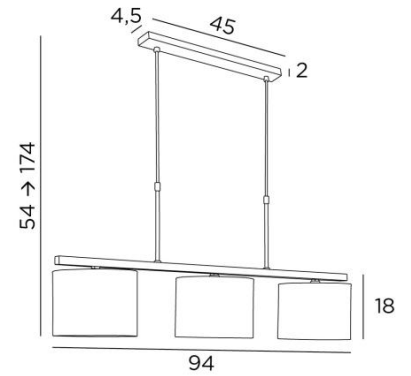

TEFNOUT 3

TEFNOUT 3 en nickel satiné avec abat-jour en Maille Fumée (tissu de catégorie 1)

TEFNOUT 3 est une suspension munis de trois abat-jour ronds

Une belle succession d'abat-jour cylindriques à placer en évidence au dessus de votre table. Ce luminaire apportera élégance et raffinement à votre intérieur. Avec un design parfait et ses justes proportions, ce luminaire est enrichi par un choix de finitions plus que remarquables

N'hésitez pas à installer un variateur pour profiter de votre luminaire à toute heure

Ce modèle existe avec cinq abat-jour dans une autre taille, voir **TEFNOUT 5**

DIMENSIONS HORS-TOUT

H54→174cm L94 x 20cm

BASE : 45 x 4,5 x 2cm

DONNÉES TECHNIQUES

Trois douilles E14 métalliques avec bague. Suspension dimmable

Distance entre les douilles : 37cm

Distance entre les tubes : 37cm

Suspension réglable en hauteur lors du montage

29 - Bronze griffé - 4281 029

33 - Nickel satiné - 4281 033

ABAT-JOUR : DIMENSIONS & CODE

Ø20 - 20 - 15cm (x3)

Code: 4283 + code tissu

Nous proposons plus de 180 tissus, matières et couleurs pour les abat-jour