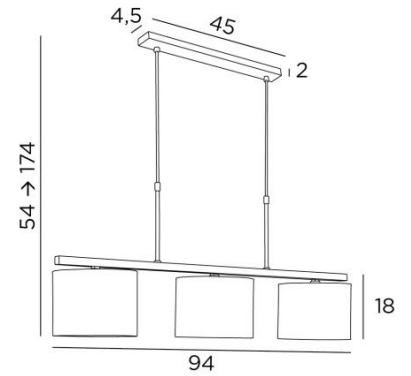

TEFNOUT 3

TEFNOUT 3 en nickel satiné avec abat-jour en Maille Fumée (tissu de catégorie 1)

TEFNOUT 3 est une suspension munis de trois abat-jour ronds

Une belle succession d'abat-jour cylindriques à placer en évidence au dessus de votre table. Ce luminaire apportera élégance et raffinement à votre intérieur. Avec un design parfait et ses justes proportions, ce luminaire est enrichi par un choix de finitions plus que remarquables

N'hésitez pas à installer un variateur pour profiter de votre luminaire à toute heure

Ce modèle existe avec cinq abat-jour dans une autre taille, voir **TEFNOUT 5**

DIMENSIONS HORS-TOUT

H54→174cm L94 x 20cm

BASE : 45 x 4,5 x 2cm

DONNÉES TECHNIQUES

Trois douilles E14 métalliques avec bague. Suspension dimmable

Distance entre les douilles : 37cm

Distance entre les tubes : 37cm

Suspension réglable en hauteur lors du montage

29 - Bronze griffé - 4281 029

33 - Nickel satiné - 4281 033

ABAT-JOUR : DIMENSIONS & CODE

Ø20 - 20 - 15cm (x3)

Code: 4283 + code tissu

Nous proposons plus de 150 matériaux/couleurs pour les abat-jour.

LIGHTING COLLECTION