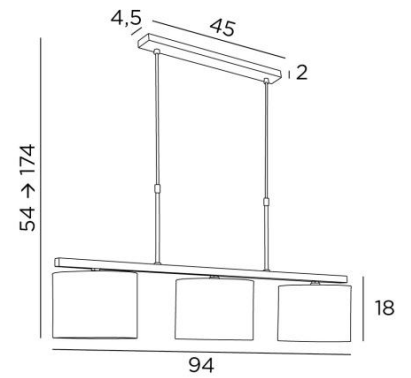

## TEFNOUT 3

TEFNOUT 3 en nickel satiné avec abat-jour en Maille Fumée (tissu de catégorie 1)

**TEFNOUT 3** est une suspension munis de trois abat-jour ronds

Une belle succession d'abat-jour cylindriques à placer en évidence au dessus de votre table. Ce luminaire apportera élégance et raffinement à votre intérieur. Avec un design parfait et ses justes proportions, ce luminaire est enrichi par un choix de finitions plus que remarquables

### DIMENSIONS HORS-TOUT

H54→174cm L94 x 20cm

**BASE :** 45 x 4,5 x 2cm

### DONNÉES TECHNIQUES

Trois douilles E14 métalliques avec bague. Suspension dimmable

Distance entre les douilles : 37cm

Distance entre les tubes : 37cm

Suspension réglable en hauteur lors du montage

Sur demande, il est possible d'obtenir des tubes plus longs

### ABAT-JOUR : DIMENSIONS & CODE

Ø20 - 20 - 15cm (x3)

Code: 4283 + code tissu

Nous proposons plus de 180 tissus, matières et couleurs pour les abat-jour