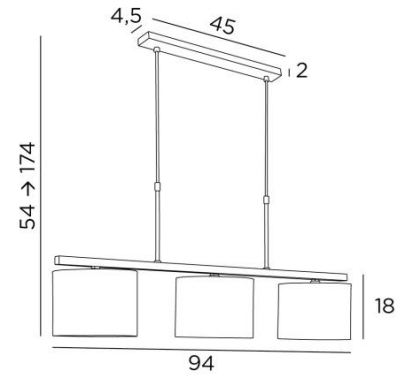

TEFNOUT 3

TEFNOUT 3 en nickel satiné avec abat-jour en Maille Fumée (tissu de catégorie 1)

TEFNOUT 3 est une suspension munis de trois abat-jour ronds

Une belle succession d'abat-jour cylindriques à placer en évidence au dessus de votre table. Ce luminaire apportera élégance et raffinement à votre intérieur. Avec un design parfait et ses justes proportions, ce luminaire est enrichi par un choix de finitions plus que remarquables

N'hésitez pas à installer un variateur pour profiter de votre luminaire à toute heure

Ce modèle existe avec cinq abat-jour dans une autre taille, voir **TEFNOUT 5**

DIMENSIONS HORS-TOUT

H54→174cm L94 x 20cm

BASE : 45 x 4,5 x 2cm

DONNÉES TECHNIQUES

Trois douilles E14 métalliques avec bague. Suspension dimmable

Distance entre les douilles : 37cm

Distance entre les tubes : 37cm

Suspension réglable en hauteur lors du montage

 29 - Bronze griffé - 4281 029

 33 - Nickel satiné - 4281 033

ABAT-JOUR : DIMENSIONS & CODE

Ø20 - 20 - 15cm (x3)

Code: 4283 + code tissu

Nous proposons plus de 180 tissus, matières et couleurs pour les abat-jour