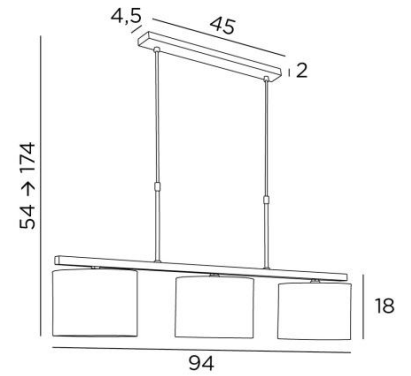

## TEFNOUT 3

TEFNOUT 3 en nickel satiné avec abat-jour en Maille Fumée (tissu de catégorie 1)

**TEFNOUT 3** est une suspension munis de trois abat-jour ronds

Une belle succession d'abat-jour cylindriques à placer en évidence au dessus de votre table. Ce luminaire apportera élégance et raffinement à votre intérieur. Avec un design parfait et ses justes proportions, ce luminaire est enrichi par un choix de finitions plus que remarquables

### DIMENSIONS HORS-TOUT

H54→174cm L94 x 20cm

**BASE** : 45 x 4,5 x 2cm

### DONNÉES TECHNIQUES

Trois douilles E14 métalliques avec bague. Suspension dimmable

Distance entre les douilles : 37cm

Distance entre les tubes : 37cm

Suspension réglable en hauteur lors du montage

Sur demande, il est possible d'obtenir des tubes plus longs

### ABAT-JOUR : DIMENSIONS & CODE

Ø20 - 20 - 15cm (x3)

Code: 4283 + code tissu

Nous proposons plus de 180 tissus, matières et couleurs pour les abat-jour