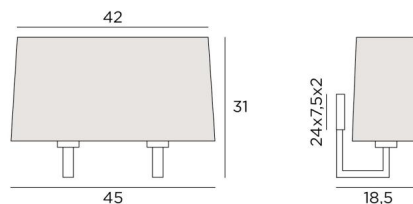

TOURI 2

TOURI 2 en bronze griffé avec abat-jour en Chinette Ivoire (tissu de catégorie 0)

TOURI 2 est une applique murale avec un grand abat-jour rectangulaire
Un design surprenant mais classique
Allure très contemporaine, avec un design épuré et sobre

DIMENSIONS HORS-TOUT

H31cm L45cm |→18,5cm

BASE

24 x 7,5 x 2cm

DONNÉES TECHNIQUES

Deux douilles E27 avec bague

Applique dimmable

Une patère pour fixer le boîtier au mur

[\(plan en PDF\)](#)

FINITIONS DES MÉTAUX DISPONIBLES ET CODES

29 - Bronze griffé - 1484 029

32 - Chrome satiné - 1484 032

ABAT-JOUR : DIMENSIONS & CODE

42x13 - 45x15 - 23cm

Code: 1484 + code tissu

Nous proposons plus de 180 tissus, matières et couleurs pour les abat-jour