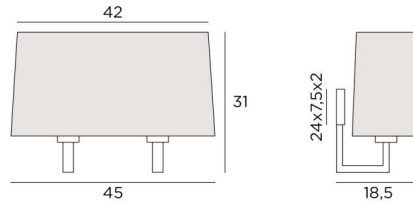

TOURI 2

TOURI 2 en bronze griffé avec abat-jour en Chinette Ivoire (tissu de catégorie 0)

TOURI 2 est une applique murale avec un grand abat-jour rectangulaire
Un design surprenant mais classique
Allure très contemporaine, avec un design épuré et sobre

DIMENSIONS HORS-TOUT

H31cm L45cm |→18,5cm

BASE

24 x 7,5 x 2cm

DONNÉES TECHNIQUES

Deux douilles E27 avec bague

Applique dimmable

Une patère pour fixer le boîtier au mur

[\(plan en PDF\)](#)

FINITIONS DES MÉTAUX DISPONIBLES ET CODES

29 - Bronze griffé - 1484 029

32 - Chrome satiné - 1484 032

ABAT-JOUR : DIMENSIONS & CODE

42x13 - 45x15 - 23cm

Code: 1484 + code tissu

Nous proposons plus de 180 tissus, matières et couleurs pour les abat-jour