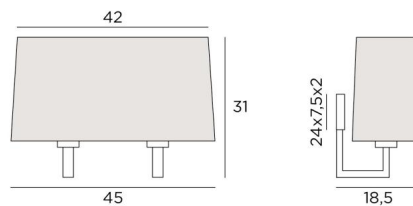

## TOURI 2

TOURI 2 en bronze griffé avec abat-jour en Chinette Ivoire (tissu de catégorie 0)

**TOURI 2** est une applique murale avec un grand abat-jour rectangulaire  
Un design surprenant mais classique  
Allure très contemporaine, avec un design épuré et sobre

### DIMENSIONS HORS-TOUT

H31cm L45cm |→18,5cm

### BASE

24 x 7,5 x 2cm

### ABAT-JOUR : DIMENSIONS & CODE

42x13 - 45x15 - 23cm

Code: 1484 + code tissu

Nous proposons plus de 150 matériaux/couleurs pour les abat-jour.