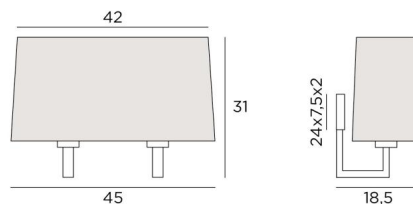

TOURI 2

TOURI 2 en bronze griffé avec abat-jour en Chinette Ivoire (tissu de catégorie 0)

TOURI 2 est une applique murale avec un grand abat-jour rectangulaire
Un design surprenant mais classique
Allure très contemporaine, avec un design épuré et sobre

DIMENSIONS HORS-TOUT

H31cm L45cm |→18,5cm

BASE

24 x 7,5 x 2cm

DONNÉES TECHNIQUES

Deux douilles E27 avec bague

Applique dimmable

Une patère pour fixer le boîtier au mur

[\(plan en PDF\)](#)

FINITIONS DES MÉTAUX DISPONIBLES ET CODES

29 - Bronze griffé - 1484 029

32 - Chrome satiné - 1484 032

ABAT-JOUR : DIMENSIONS & CODE

42x13 - 45x15 - 23cm

Code: 1484 + code tissu

Nous proposons plus de 150 matériaux/couleurs pour les abat-jour.