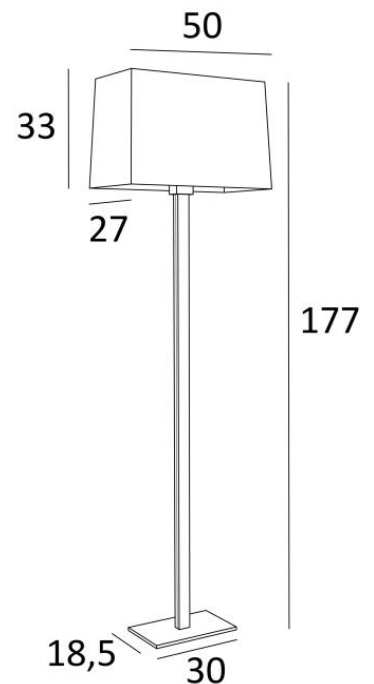

TAHO FLOOR

TAHO FLOOR en bronze griffé, abat-jour en Sami Passion (tissu cat.2)

Au design intemporel et contemporain, ce lampadaire est parfait pour illuminer votre intérieur avec élégance. Avec en plus une fabrication soignée, faisant l'objet de toutes les attentions, **TAHO FLOOR** est un des luminaires les plus emblématiques de la **Lighting Collection**

Ce luminaire équipé d'un bel abat-jour rectangulaire est décliné en lampe à poser, voir **TAHO**

DIMENSIONS HORS-TOUT

H177cm L50 x 27cm

BASE

Base en laiton massif : 30 x 18,5 x 2,5cm

DONNÉES TECHNIQUES

Une douille E27 avec bague

Cordon avec interrupteur au pied à 25cm puis fiche à 150cm (standard). Variateur au pied (option)

Abat-jour couvert dans le haut par un diffuseur opalin pour atténuer la brillance de l'ampoule

FINITIONS DES MÉTAUX DISPONIBLES ET CODES

28 - Bronze léger - 3481 028

29 - Bronze griffé - 3481 029

32 - Chrome satiné - 3481 032

ABAT-JOUR : DIMENSIONS & CODE

47x23 - 50x27 - 33cm

Code: 3481 + code tissu

Nous proposons plus de 150 matériaux/couleurs pour les abat-jour.