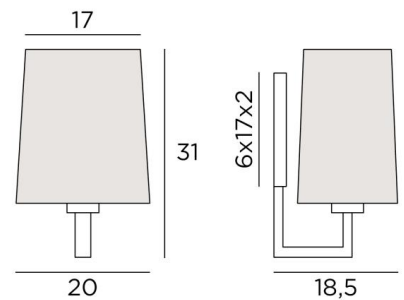

## TOURI 1

TOURI 1 en chrome satiné avec abat-jour en Ascot Métal (tissu de catégorie 3)

**TOURI** est une applique murale avec abat-jour rectangulaire  
Un design surprenant mais classique  
Allure très contemporaine, avec son design épuré et sobre

### DIMENSIONS HORS-TOUT

H31cm L20cm |→18,5cm

### BASE

6 x 17 x 2cm

### ABAT-JOUR : DIMENSIONS & CODE

17x13 - 20x15 - 23cm

Code: 1482 + code tissu

Nous proposons plus de 180 tissus, matières et couleurs pour les abat-jour