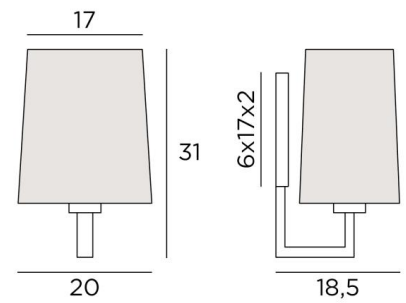

TOURI 1

TOURI 1 en chrome satiné avec abat-jour en Ascot Métal (tissu de catégorie 3)

TOURI est une applique murale avec abat-jour rectangulaire
Un design surprenant mais classique
Allure très contemporaine, avec son design épuré et sobre

DIMENSIONS HORS-TOUT

H31cm L20cm |→18,5cm

BASE

6 x 17 x 2cm

DONNÉES TECHNIQUES

Une douille E27 avec bague

Applique dimmable

Une patère pour fixer le boîtier au mur ([plan en PDF](#))

FINITIONS DES MÉTAUX DISPONIBLES ET CODES

29 - Bronze griffé - 1482 029

32 - Chrome satiné - 1482 032

ABAT-JOUR : DIMENSIONS & CODE

17x13 - 20x15 - 23cm

Code: 1482 + code tissu

Nous proposons plus de 150 matériaux/couleurs pour les abat-jour.