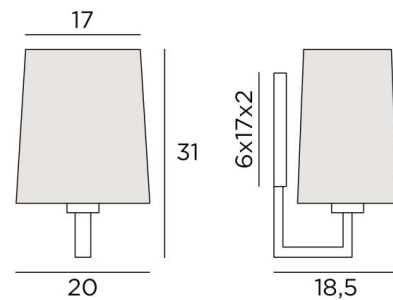

TOURI 1

TOURI 1 en chrome satiné avec abat-jour en Ascot Métal (tissu de catégorie 3)

TOURI est une applique murale avec abat-jour rectangulaire
Un design surprenant mais classique
Allure très contemporaine, avec son design épuré et sobre

DIMENSIONS HORS-TOUT

H31cm L20cm |→18,5cm

BASE

6 x 17 x 2cm

DONNÉES TECHNIQUES

Une douille E27 avec bague

Applique dimmable

Une patère pour fixer le boîtier au mur ([plan en PDF](#))

FINITIONS DES MÉTAUX DISPONIBLES ET CODES

29 - Bronze griffé - 1482 029

32 - Chrome satiné - 1482 032

ABAT-JOUR : DIMENSIONS & CODE

17x13 - 20x15 - 23cm

Code: 1482 + code tissu

Nous proposons plus de 150 matériaux/couleurs pour les abat-jour.