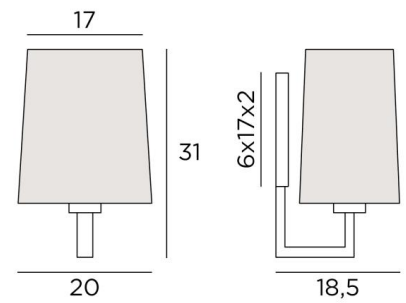

TOURI 1

TOURI 1 en chrome satiné avec abat-jour en Ascot Métal (tissu de catégorie 3)

TOURI est une applique murale avec abat-jour rectangulaire
Un design surprenant mais classique
Allure très contemporaine, avec son design épuré et sobre

DIMENSIONS HORS-TOUT

H31cm L20cm |→18,5cm

BASE

6 x 17 x 2cm

DONNÉES TECHNIQUES

Une douille E27 avec bague

Applique dimmable

Une patère pour fixer le boîtier au mur ([plan en PDF](#))

FINITIONS DES MÉTAUX DISPONIBLES ET CODES

29 - Bronze griffé - 1482 029

32 - Chrome satiné - 1482 032

ABAT-JOUR : DIMENSIONS & CODE

17x13 - 20x15 - 23cm

Code: 1482 + code tissu

Nous proposons plus de 180 tissus, matières et couleurs pour les abat-jour