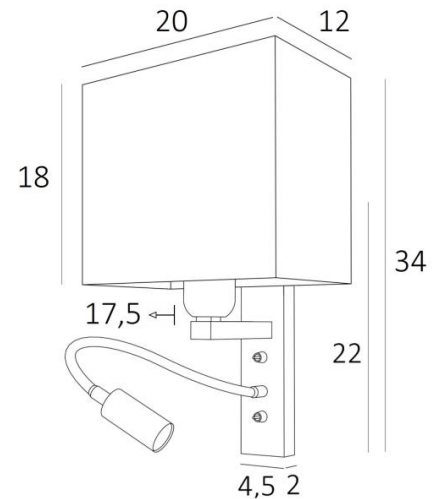

KARY rect

KARY bronze griffé avec abat-jour en Jacinthe Naturelle (matière cat.5)

KARY rect est une applique avec abat-jour rectangulaire et liseuse à placer près d'un lit

Le bras est pourvu d'une douille E27 avec bague et d'un abat-jour rectangulaire

La liseuse est composée d'un flexible avec un spot LED qui diffuse une lumière chaude et concentrée

Cette applique est munie de deux interrupteurs qui commandent séparément l'abat-jour et la liseuse, ce qui permet de choisir entre un éclairage tamisé ou de lecture

DIMENSIONS HORS-TOUT

H34cm L20cm |→17,5cm **BASE:** 4,5 x 22 x 2cm

DONNÉES TECHNIQUES

Douille E27 avec bague sur un bras fixe, commandée par un interrupteur à levier

Spot-LED sur un flexible de 30cm commandé par un interrupteur à levier

Le spot est orientable dans toutes les directions. Dimensions : L5cm Ø2,5cm

LED intégrée : 1W 119lm 2700°K faisceau 25°. Convertisseur : 14-230V 50-60Hz 350mA

Une patère pour fixer le boîtier au mur ([plan en PDF](#))