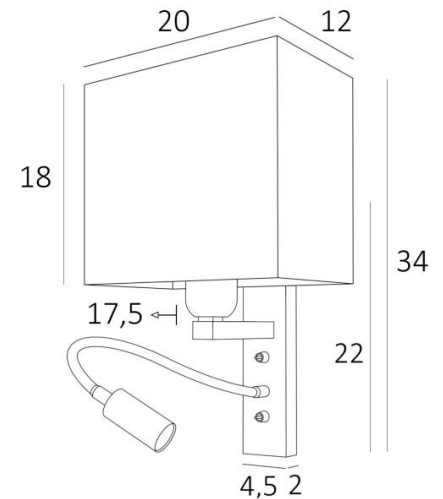

KARY rect

KARY bronze griffé avec abat-jour en Jacinthe Naturelle (matière cat.5)

**KARY rect** est une applique avec abat-jour rectangulaire et liseuse à placer près d'un lit  
Le bras est pourvu d'une douille E27 avec bague et d'un abat-jour rectangulaire  
La liseuse est composée d'un flexible avec un spot LED qui diffuse une lumière chaude et concentrée  
Cette applique est munie de deux interrupteurs qui commandent séparément l'abat-jour et la liseuse, ce qui permet de choisir entre un éclairage tamisé ou de lecture  
Pour son abat-jour, qui créera une ambiance chaleureuse dans votre décoration, nous vous proposons de choisir entre de très nombreuses matières et couleurs. Ce luminaire de haute qualité, fabriqué traditionnellement en laiton, est enrichi par de superbes finitions

#### DIMENSIONS HORS-TOUT

H34cm L20cm |→17,5cm **BASE:** 4,5 x 22 x 2cm

#### DONNÉES TECHNIQUES

**Douille E27** avec bague sur un bras fixe, commandée par un interrupteur à levier

**Spot-LED** sur un flexible de 30cm commandé par un interrupteur à levier

Le spot est orientable dans toutes les directions. Dimensions : L5cm Ø2,5cm

LED intégrée : 1W 119lm 2700°K faisceau 25°. Convertisseur : 14-230V 50-60Hz 350mA

Une patère pour fixer le boîtier au mur ([plan en PDF](#))

**OPTIONS :** Boutons poussoirs pour domotique

**OPTIONS :** Prise de courant CE, Port USB, Port USB-C