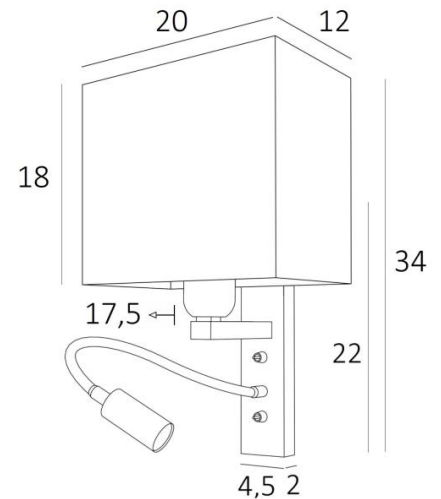

KARY rect

KARY bronze griffé avec abat-jour en Jacinthe Naturelle (matière cat.5)

**KARY rect** est une applique avec abat-jour rectangulaire et liseuse à placer près d'un lit

Le bras est pourvu d'une douille E27 avec bague et d'un abat-jour rectangulaire

La liseuse est composée d'un flexible avec un spot LED qui diffuse une lumière chaude et concentrée

Cette applique est munie de deux interrupteurs qui commandent séparément l'abat-jour et la liseuse, ce qui permet de choisir entre un éclairage tamisé ou de lecture

#### DIMENSIONS HORS-TOUIT

H34cm L20cm |→17,5cm **BASE:** 4,5 x 22 x 2cm

#### DONNÉES TECHNIQUES

**Douille E27** avec bague sur un bras fixe, commandée par un interrupteur à levier

**Spot-LED** sur un flexible de 30cm commandé par un interrupteur à levier

Le spot est orientable dans toutes les directions. Dimensions : L5cm Ø2,5cm