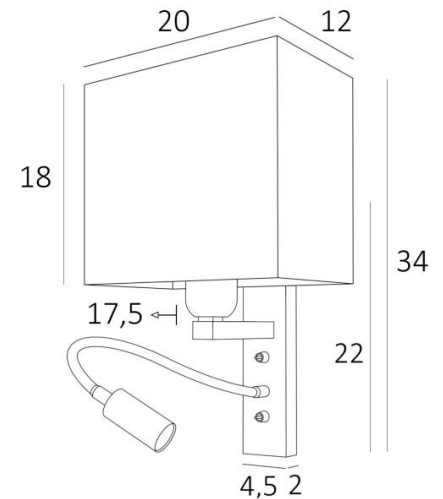

KARY rect

KARY bronze griffé avec abat-jour en Jacinthe Naturelle (matière cat.5)

KARY rect est une applique avec abat-jour rectangulaire et liseuse à placer près d'un lit

Le bras est pourvu d'une douille E27 avec bague et d'un abat-jour rectangulaire

La liseuse est composée d'un flexible avec un spot LED qui diffuse une lumière chaude et concentrée

Cette applique est munie de deux interrupteurs qui commandent séparément l'abat-jour et la liseuse, ce qui permet de choisir entre un éclairage tamisé ou de lecture

DIMENSIONS HORS-TOUT

H34cm L20cm |→17,5cm **BASE** : 4,5 x 22 x 2cm

DONNÉES TECHNIQUES

Douille E27 avec bague sur un bras fixe, commandée par un interrupteur à levier

Spot-LED sur un flexible de 30cm commandé par un interrupteur à levier

Le spot est orientable dans toutes les directions. Dimensions : L5cm Ø2,5cm

LED intégrée : 1W 119lm 2700°K. Convertisseur : 14-230V 50-60Hz 350mA

Boutons poussoirs pour domotique (Options)

Prise de courant CE et/ou Port USB et/ou Port USB-C (Options)