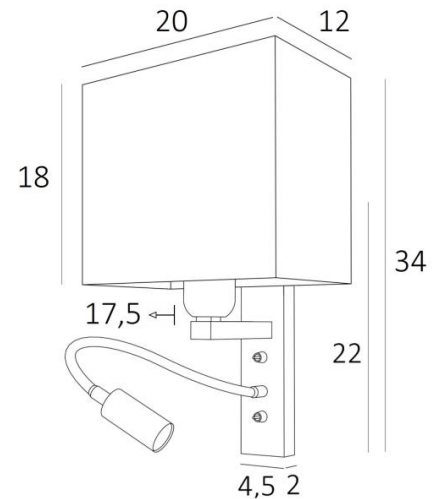

## KARY rect

KARY bronze griffé avec abat-jour en Jacinthe Naturelle (matière cat.5)

**KARY rect** est une applique avec abat-jour rectangulaire et liseuse à placer près d'un lit

Le bras est pourvu d'une douille E27 avec bague et d'un abat-jour rectangulaire

La liseuse est composée d'un flexible avec un spot LED qui diffuse une lumière chaude et concentrée

Cette applique est munie de deux interrupteurs qui commandent séparément l'abat-jour et la liseuse, ce qui permet de choisir entre un éclairage tamisé ou de lecture

### DIMENSIONS HORS-TOUT

H34cm L20cm |→17,5cm

**BASE** : 4,5 x 22 x 2cm

### DONNÉES TECHNIQUES

**Douille E27** avec bague sur un bras fixe, commandée par un interrupteur à levier

**Spot-LED** sur un flexible de 30cm commandé par un interrupteur à levier

Le spot est orientable dans toutes les directions. Dimensions : L5cm Ø2,5cm