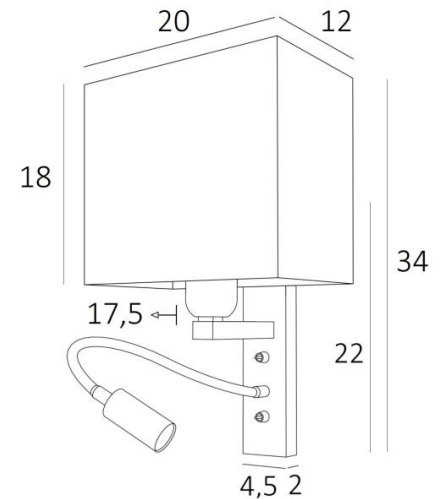

KARY rect

KARY bronze griffé avec abat-jour en Jacinthe Naturelle (matière cat.5)

KARY rect est une applique avec abat-jour rectangulaire et liseuse à placer près d'un lit

Le bras est pourvu d'une douille E27 avec bague et d'un abat-jour rectangulaire

La liseuse est composée d'un flexible avec un spot LED qui diffuse une lumière chaude et concentrée

Cette applique est munie de deux interrupteurs qui commandent séparément l'abat-jour et la liseuse, ce qui permet de choisir entre un éclairage tamisé ou de lecture

DIMENSIONS HORS-TOUT

H34cm L20cm |→17,5cm **BASE:** 4,5 x 22 x 2cm

DONNÉES TECHNIQUES

Douille E27 avec bague sur un bras fixe, commandée par un interrupteur à levier

Spot-LED sur un flexible de 30cm commandé par un interrupteur à levier

Le spot est orientable dans toutes les directions. Dimensions : L5cm Ø2,5cm

LED intégrée : 1W 119lm 2700°K faisceau 25°. Convertisseur : 14-230V 50-60Hz 350mA

Une patère pour fixer le boîtier au mur ([plan en PDF](#))