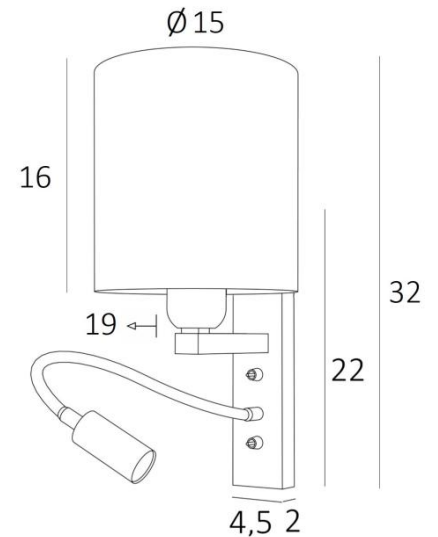

KARY cyl

KARY en noir structuré avec abat-jour en Tilia Starry Blue (tissu cat.4)

**KARY cyl** est une applique avec abat-jour rond cylindrique et liseuse à placer près d'un lit

Le bras est pourvu d'une douille E27 avec bague et d'un abat-jour rond cylindrique

#### DIMENSIONS HORS-TOUT

H32cm L15cm |→ 19cm

**BASE** : 4,5 x 22 x 2cm

#### DONNÉES TECHNIQUES

**Douille E27** avec bague sur un bras fixe, commandée par un interrupteur à levier

**Spot-LED** sur un flexible de 30cm commandé par un interrupteur à levier

Le spot est orientable dans toutes les directions. Dimensions : L5cm Ø2,5cm

#### ABAT-JOUR : DIMENSIONS & CODE

Ø15 - 15 - 16cm

Code: 1204 + code tissu

Nous proposons plus de 150 matériaux/couleurs pour les abat-jour.

**LIGHTING COLLECTION**