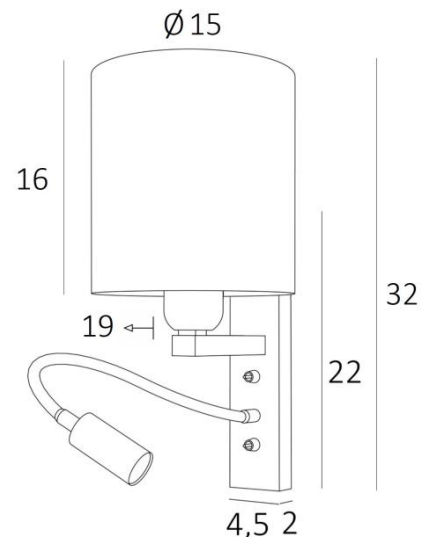

KARY cyl

KARY en noir structuré avec abat-jour en Tilia Starry Blue (tissu cat.4)

KARY cyl est une applique avec abat-jour rond cylindrique et liseuse à placer près d'un lit

Le bras est pourvu d'une douille E27 avec bague et d'un abat-jour rond cylindrique

La liseuse est composée d'un flexible avec un spot LED qui diffuse une lumière chaude et concentrée

Cette applique est munie de deux interrupteurs qui commandent séparément l'abat-jour et la liseuse, ce qui permet de choisir entre un éclairage tamisé ou de lecture

DIMENSIONS HORS-TOUIT

H32cm L15cm |→ 19cm **BASE** : 4,5 x 22 x 2cm

DONNÉES TECHNIQUES

Douille E27 avec bague sur un bras fixe, commandée par un interrupteur à levier

Spot-LED sur un flexible de 30cm commandé par un interrupteur à levier

Le spot est orientable dans toutes les directions. Dimensions : L5cm Ø2,5cm

LED intégrée : 1W 119lm 2700°K. Convertisseur : 14-230V 50-60Hz 350mA

Boutons poussoirs pour domotique (Options)

Prise de courant CE et/ou Port USB et/ou Port USB-C (Options)