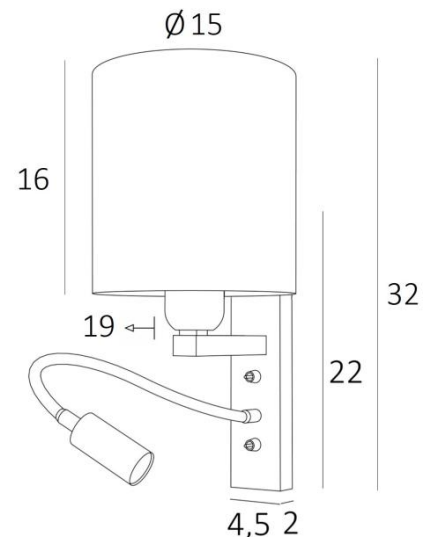

KARY cyl

KARY en noir structuré avec abat-jour en Tilia Starry Blue (tissu cat.4)

KARY cyl est une applique avec abat-jour rond cylindrique et liseuse à placer près d'un lit

Le bras est pourvu d'une douille E27 avec bague et d'un abat-jour rond cylindrique

La liseuse est composée d'un flexible avec un spot LED qui diffuse une lumière chaude et concentrée

Cette applique est munie de deux interrupteurs qui commandent séparément l'abat-jour et la liseuse, ce qui permet de choisir entre un éclairage tamisé ou de lecture

DIMENSIONS HORS-TOUT

H32cm L15cm |→ 19cm **BASE** : 4,5 x 22 x 2cm

DONNÉES TECHNIQUES

Douille E27 avec bague sur un bras fixe, commandée par un interrupteur à levier

Spot-LED sur un flexible de 30cm commandé par un interrupteur à levier

Le spot est orientable dans toutes les directions. Dimensions : L5cm Ø2,5cm

LED intégrée : 1W 119lm 2700°K. Convertisseur : 14-230V 50-60Hz 350mA

Boutons poussoirs pour domotique (Options)

Prise de courant CE et/ou Port USB et/ou Port USB-C (Options)