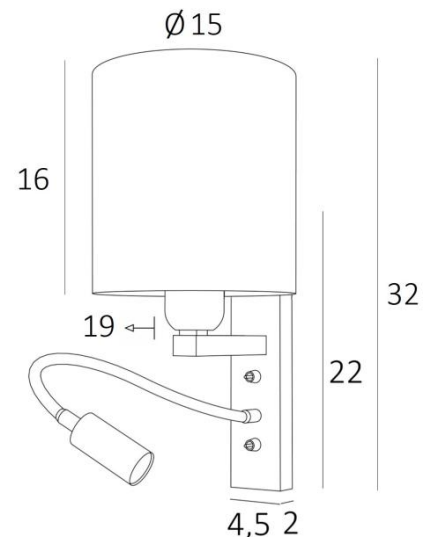

KARY cyl

KARY en noir structuré avec abat-jour en Tilia Starry Blue (tissu cat.4)

KARY cyl est une applique avec abat-jour rond cylindrique et liseuse à placer près d'un lit

Le bras est pourvu d'une douille E27 avec bague et d'un abat-jour rond cylindrique

La liseuse est composée d'un flexible avec un spot LED qui diffuse une lumière chaude et concentrée

Cette applique est munie de deux interrupteurs qui commandent séparément l'abat-jour et la liseuse, ce qui permet de choisir entre un éclairage tamisé ou de lecture

DIMENSIONS HORS-TOUIT

H32cm L15cm |→ 19cm **BASE** : 4,5 x 22 x 2cm

DONNÉES TECHNIQUES

Douille E27 avec bague sur un bras fixe, commandée par un interrupteur à levier

Spot-LED sur un flexible de 30cm commandé par un interrupteur à levier

Le spot est orientable dans toutes les directions. Dimensions : L5cm Ø2,5cm

LED intégrée : 1W 119lm 2700°K. Convertisseur : 14-230V 50-60Hz 350mA

Boutons poussoirs pour domotique (Options)

Prise de courant CE et/ou Port USB et/ou Port USB-C (Options)