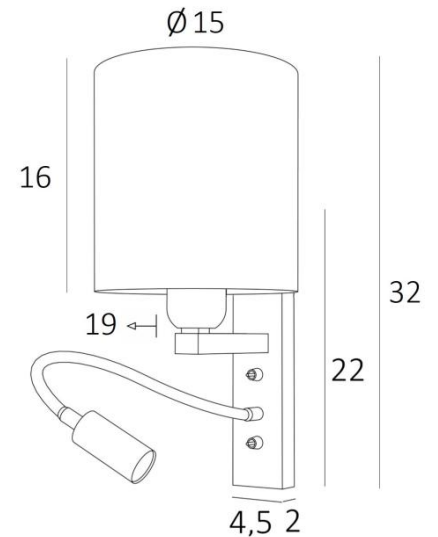

KARY cyl

KARY en noir structuré avec abat-jour en Tilia Starry Blue (tissu cat.4)

**KARY cyl** est une applique avec abat-jour rond cylindrique et liseuse à placer près d'un lit

Le bras est pourvu d'une douille E27 avec bague et d'un abat-jour rond cylindrique

#### DIMENSIONS HORS-TOUT

H32cm L15cm |→ 19cm **BASE:** 4,5 x 22 x 2cm

#### DONNÉES TECHNIQUES

**Douille E27** avec bague sur un bras fixe, commandée par un interrupteur à levier

**Spot-LED** sur un flexible de 30cm commandé par un interrupteur à levier

Le spot est orientable dans toutes les directions. Dimensions : L5cm Ø2,5cm

#### ABAT-JOUR : DIMENSIONS & CODE

Ø15 - 15 - 16cm

Code: 1204 + code tissu

Nous proposons plus de 180 tissus, matières et couleurs pour les abat-jour

LIGHTING COLLECTION