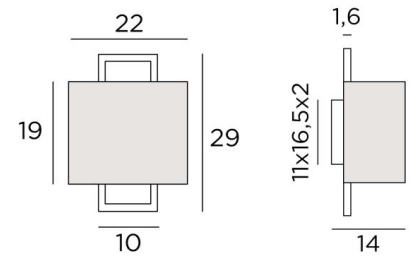

## KARANIS 1

KARANIS 1 en bronze griffé avec abat-jour en Turda Abricot (tissu de catégorie 3)

L'abat-jour semble être suspendu devant un cadre rectangulaire de laiton. **KARANIS 1** est un luminaire qui trouve son originalité dans ce dessin surprenant

### DIMENSIONS HORS-TOUT

H29cm L22cm |→14cm

### BASE

11 x 16,5 x 2cm

### ABAT-JOUR : DIMENSIONS & CODE

Ø22x12 - 22x12 - 19cm

Code: 1550 + code tissu

Nous proposons plus de 150 matériaux/couleurs pour les abat-jour.