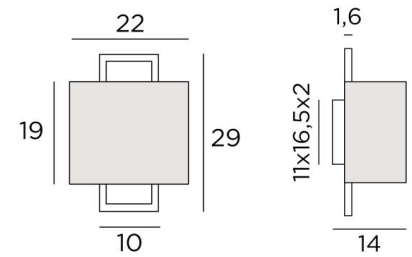

## KARANIS 1

KARANIS 1 en bronze griffé avec abat-jour en Turda Abricot (tissu de catégorie 3)

L'abat-jour semble être suspendu devant un cadre rectangulaire de laiton. **KARANIS 1** est un luminaire qui trouve son originalité dans ce dessin surprenant

### DIMENSIONS HORS-TOUT

H29cm L22cm |→14cm

### BASE

11 x 16,5 x 2cm

### ABAT-JOUR : DIMENSIONS & CODE

Ø22x12 - 22x12 - 19cm

Code: 1550 + code tissu

Nous proposons plus de 180 tissus, matières et couleurs pour les abat-jour