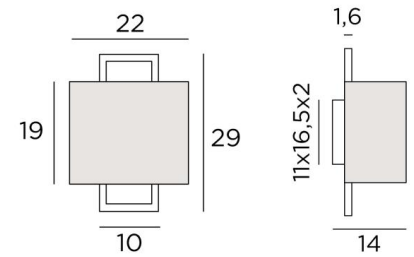

KARANIS 1

KARANIS 1 en bronze griffé avec abat-jour en Turda Abricot (tissu de catégorie 3)

L'abat-jour semble être suspendu devant un cadre rectangulaire de laiton. **KARANIS 1** est un luminaire qui trouve son originalité dans ce dessin surprenant

DIMENSIONS HORS-TOUT

H29cm L22cm |→14cm

BASE

11 x 16,5 x 2cm

DONNÉES TECHNIQUES

Une douille E27

Applique dimmable

Une patère pour fixer le boîtier au mur ([plan en PDF](#))

FINITIONS DES MÉTAUX DISPONIBLES ET CODES

28 - Bronze léger - 1550 028

29 - Bronze griffé - 1550 029

32 - Chrome satiné - 1550 032

ABAT-JOUR : DIMENSIONS & CODE

Ø22x12 - 22x12 - 19cm

Code: 1550 + code tissu