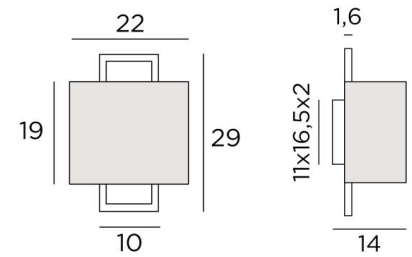

KARANIS 1

KARANIS 1 en bronze griffé avec abat-jour en Turda Abricot (tissu de catégorie 3)

L'abat-jour semble être suspendu devant un cadre rectangulaire de laiton. **KARANIS 1** est un luminaire qui trouve son originalité dans ce dessin surprenant

DIMENSIONS HORS-TOUT

H29cm L22cm |→14cm

BASE

11 x 16,5 x 2cm

DONNÉES TECHNIQUES

Une douille E27

Applique dimmable

Une patère pour fixer le boîtier au mur ([plan en PDF](#))

FINITIONS DES MÉTAUX DISPONIBLES ET CODES

28 - Bronze léger - 1550 028

29 - Bronze griffé - 1550 029

32 - Chrome satiné - 1550 032

ABAT-JOUR : DIMENSIONS & CODE

Ø22x12 - 22x12 - 19cm

Code: 1550 + code tissu