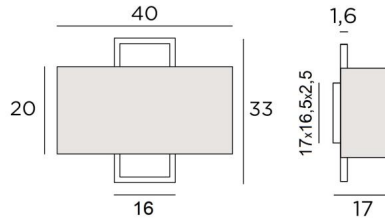

## KARANIS 2

KARANIS 2 en bronze griffé avec abat-jour en Turda Blond (tissu de catégorie 3)

L'abat-jour semble être suspendu devant un cadre rectangulaire de laiton. **KARANIS 2** est un luminaire qui trouve son originalité dans ce dessin surprenant

### DIMENSIONS HORS-TOUT

H33cm L40cm |→17cm

### BASE

17 x 16,5 x 2,5cm

### ABAT-JOUR : DIMENSIONS & CODE

Ø40x15 - 40x15 - 20cm

Code: 1552 + code tissu

Nous proposons plus de 150 matériaux/couleurs pour les abat-jour.