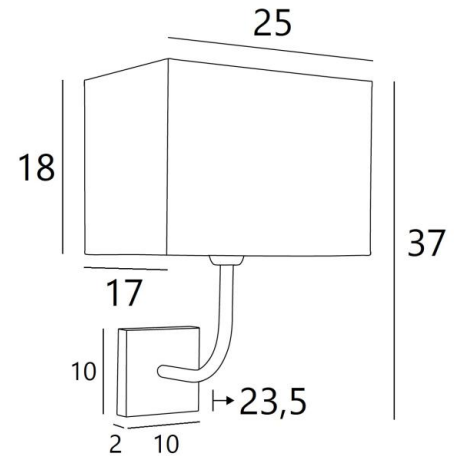

## ABA 2 rect

ABA 2 en bronze griffé avec abat-jour en Arrow Akagera (tissu de catégorie 4)

**ABA 2 rect** est une applique murale avec un abat-jour rectangulaire

Dessinée en toute simplicité, elle est cependant bien équilibrée et son élégance permet de lui trouver une place dans beaucoup de décorations

### DIMENSIONS HORS-TOUT

H37cm L25cm |→23,5cm

### BASE

#10 x 2cm

### ABAT-JOUR : DIMENSIONS & CODE

25x17 - 25x17 - 18cm

Code: 1412 + code tissu

Nous proposons plus de 180 tissus, matières et couleurs pour les abat-jour