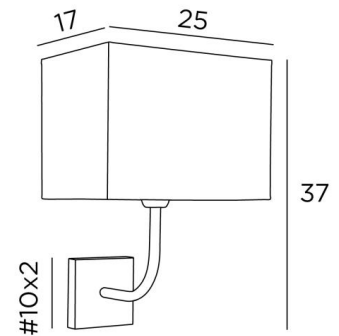

ABA 2 rect

ABA 2 en bronze griffé avec abat-jour en Arrow Akagera (tissu de catégorie 4)

ABA 2 rect est une applique murale avec un abat-jour rectangulaire

Dessinée en toute simplicité, elle est cependant bien équilibrée et son élégance permet de lui trouver une place dans beaucoup de décorations

Ce luminaire se décline dans un modèle plus petit, voir [ABA 1 #](#)

DIMENSIONS HORS-TOUT

H37cm L25cm |→23,5cm

BASE

#10 x 2cm

DONNÉES TECHNIQUES

Une douille E27 avec bague

Applique dimmable