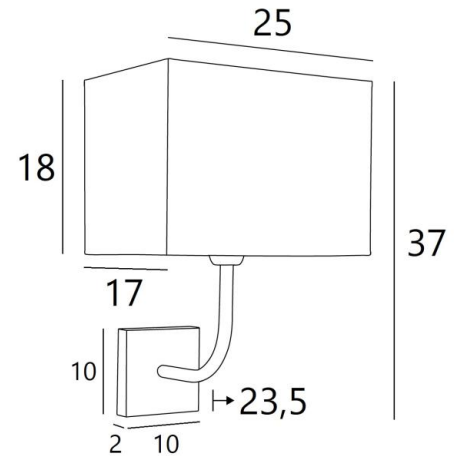

ABA 2 rect

ABA 2 en bronze griffé avec abat-jour en Arrow Akagera (tissu de catégorie 4)

ABA 2 rect est une applique murale avec un abat-jour rectangulaire

Dessinée en toute simplicité, elle est cependant bien équilibrée et son élégance permet de lui trouver une place dans beaucoup de décorations

Ce luminaire se décline dans un modèle plus petit, voir [ABA 1 #](#)

DIMENSIONS HORS-TOUT

H37cm L25cm |→23,5cm

BASE

#10 x 2cm

DONNÉES TECHNIQUES

Une douille E27 avec bague

Applique dimmable