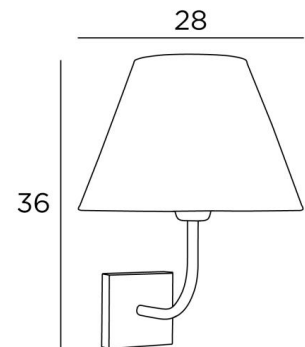

ABA 2 o

ABA 2 en bronze griffé avec abat-jour en Basoo Zebra (tissu de catégorie 5)

ABA 2 o est une grande applique murale avec un abat-jour rond conique

Dessinée en toute simplicité, elle est cependant bien équilibrée et son élégance permet de lui trouver une place dans beaucoup de décorations

Ce luminaire se décline dans un modèle plus petit, voir [ABA 1 o](#)

DIMENSIONS HORS-TOUT

H36cm L28cm |→29cm

BASE

#10 x 2cm

DONNÉES TECHNIQUES

Une douille E27 avec bague

Applique dimmable

Ø14 - 28 - 20cm

Code: 1112 + code tissu

Nous proposons plus de 150 matériaux/couleurs pour les abat-jour.