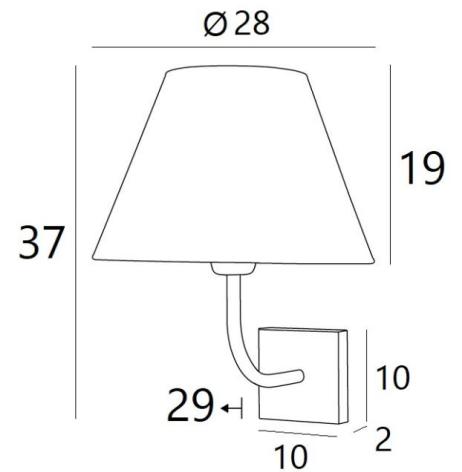

ABA 2 o

ABA 2 en bronze griffé avec abat-jour en Basoo Zebra (tissu de catégorie 5)

ABA 2 o est une grande applique murale avec un abat-jour rond conique

Dessinée en toute simplicité, elle est cependant bien équilibrée et son élégance permet de lui trouver une place dans beaucoup de décorations

Ce luminaire se décline dans un modèle plus petit, voir [ABA 1 o](#)

DIMENSIONS HORS-TOUT

H37cm L28cm |→29cm

BASE

#10 x 2cm

DONNÉES TECHNIQUES

Une douille E27 avec bague

Applique dimmable