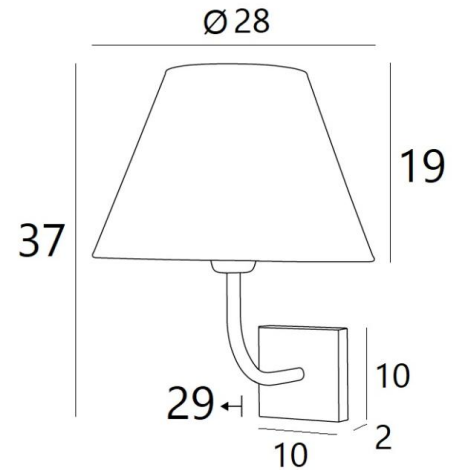

ABA 2 o

ABA 2 en bronze griffé avec abat-jour en Basoo Zebra (tissu de catégorie 5)

ABA 2 o est une grande applique murale avec un abat-jour rond conique

Dessinée en toute simplicité, elle est cependant bien équilibrée et son élégance permet de lui trouver une place dans beaucoup de décorations

Ce luminaire se décline dans un modèle plus petit, voir [ABA 1 o](#)

DIMENSIONS HORS-TOUT

H37cm L28cm |→29cm

BASE

#10 x 2cm

DONNÉES TECHNIQUES

Une douille E27 avec bague

Applique dimmable