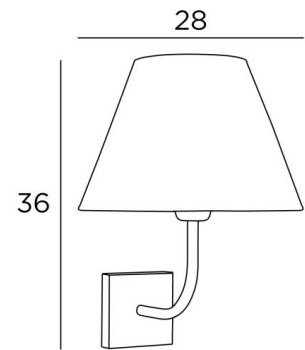

ABA 2 o

ABA 2 en bronze griffé avec abat-jour en Basoo Zebra (tissu de catégorie 5)

ABA 2 o est une grande applique murale avec un abat-jour rond conique

Dessinée en toute simplicité, elle est cependant bien équilibrée et son élégance permet de lui trouver une place dans beaucoup de décorations

Ce luminaire se décline dans un modèle plus petit, voir [ABA 1 o](#)

DIMENSIONS HORS-TOUT

H36cm L28cm |→29cm

BASE

#10 x 2cm

DONNÉES TECHNIQUES

Une douille E27 avec bague

Applique dimmable

Ø14 - 28 - 20cm

Code: 1112 + code tissu

Nous proposons plus de 150 matériaux/couleurs pour les abat-jour.