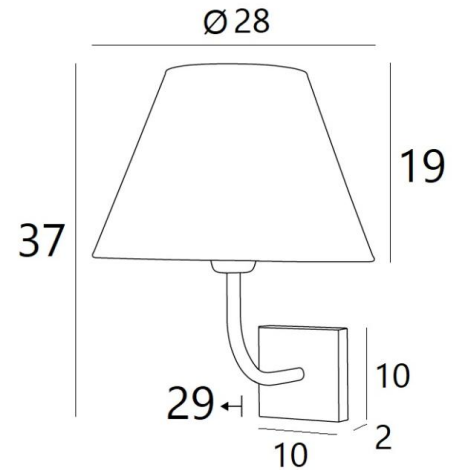

ABA 2 o

ABA 2 en bronze griffé avec abat-jour en Basoo Zebra (tissu de catégorie 5)

**ABA 2 o** est une grande applique murale avec un abat-jour rond conique

Dessinée en toute simplicité, elle est cependant bien équilibrée et son élégance permet de lui trouver une place dans beaucoup de décorations

#### DIMENSIONS HORS-TOUT

H37cm L28cm |→29cm

#### BASE

#10 x 2cm

#### ABAT-JOUR : DIMENSIONS & CODE

Ø14 - 28 - 20cm

Code: 1112 + code tissu

Nous proposons plus de 180 tissus, matières et couleurs pour les abat-jour