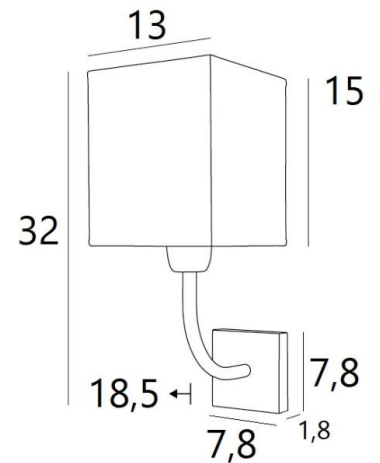

ABA 1 #

ABA 1 en bronze griffé avec abat-jour en Parma Cendré (tissu de catégorie 4)

**ABA 1 #** est une applique murale avec un abat-jour carré

Dessinée en toute simplicité, elle est cependant bien équilibrée et son élégance permet de lui trouver une place dans beaucoup de décorations

#### DIMENSIONS HORS-TOUT

H32cm L13cm |→18,5cm

# 7,8 x 1,8cm