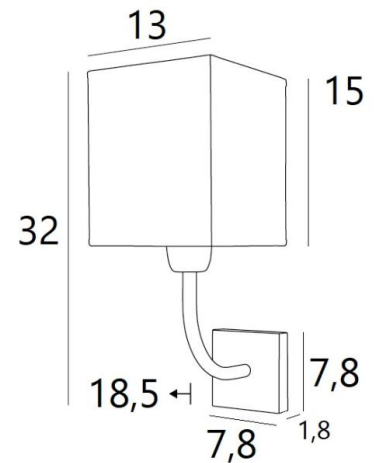

ABA 1

ABA 1 en bronze griffé avec abat-jour en Parma Cendré (tissu de catégorie 4)

ABA 1 # est une applique murale avec un abat-jour carré

Dessinée en toute simplicité, elle est cependant bien équilibrée et son élégance permet de lui trouver une place dans beaucoup de décorations

Ce luminaire se décline dans un modèle plus grand, voir [ABA 2 rect](#)

DIMENSIONS HORS-TOUT

H32cm L13cm |→18,5cm

BASE

7,8 x 1,8cm

DONNÉES TECHNIQUES

Une douille E27 avec bague

Applique dimmable