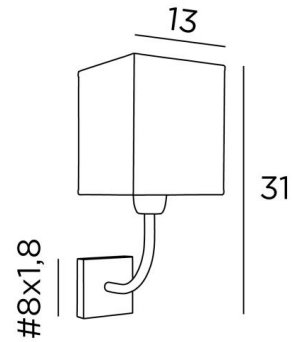

ABA 1

ABA 1 en bronze griffé avec abat-jour en Parma Cendré (tissu de catégorie 4)

ABA 1 # est une applique murale avec un abat-jour carré

Dessinée en toute simplicité, elle est cependant bien équilibrée et son élégance permet de lui trouver une place dans beaucoup de décorations

Ce luminaire se décline dans un modèle plus grand, voir [ABA 2 rect](#)

DIMENSIONS HORS-TOUT

H31cm L13cm |→18,5cm

BASE

#8 x 1,8cm

DONNÉES TECHNIQUES

Une douille E27 avec bague

Applique dimmable