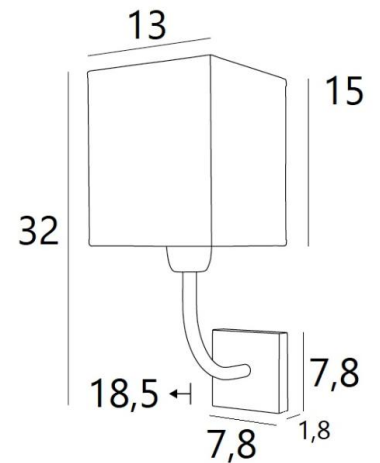

ABA 1 #

ABA 1 en bronze griffé avec abat-jour en Parma Cendré (tissu de catégorie 4)

ABA 1 # est une applique murale avec un abat-jour carré

Dessinée en toute simplicité, elle est cependant bien équilibrée et son élégance permet de lui trouver une place dans beaucoup de décorations

Ce luminaire se décline dans un modèle plus grand, voir [ABA 2 rect](#)

DIMENSIONS HORS-TOUT

H32cm L13cm |→18,5cm

BASE

7,8 x 1,8cm

DONNÉES TECHNIQUES

Une douille E27 avec bague

Applique dimmable