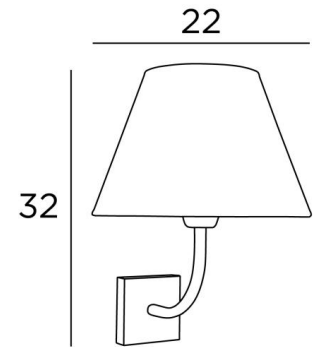

ABA 1 o

ABA 1 en bronze griffé avec abat-jour en Raphia Banane (matière de catégorie 3)

ABA 1 o est une applique murale avec un abat-jour rond conique

Dessinée en toute simplicité, elle est cependant bien équilibrée et son élégance permet de lui trouver une place dans beaucoup de décorations

Ce luminaire se décline dans un modèle plus grand, voir [ABA 2 o](#)

DIMENSIONS HORS-TOUT

H32cm L22cm |→23cm

BASE

#8 x 1,8cm

DONNÉES TECHNIQUES

Une douille E27 avec bague

Applique dimmable