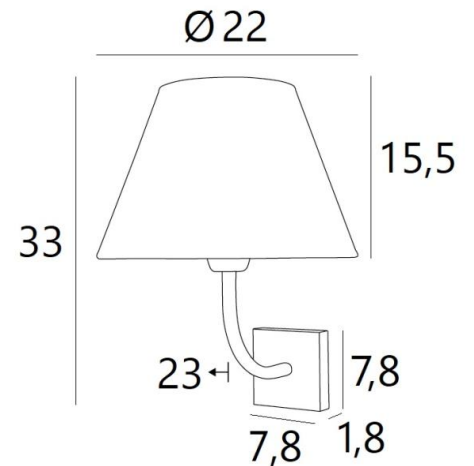

ABA 1 o

ABA 1 en bronze griffé avec abat-jour en Raphia Banane (matière de catégorie 3)

ABA 1 o est une applique murale avec un abat-jour rond conique

Dessinée en toute simplicité, elle est cependant bien équilibrée et son élégance permet de lui trouver une place dans beaucoup de décorations

Ce luminaire se décline dans un modèle plus grand, voir [ABA 2 o](#)

DIMENSIONS HORS-TOUT

H33cm L22cm |→23cm

BASE

7,8 x 1,8cm

DONNÉES TECHNIQUES

Une douille E27 avec bague

Applique dimmable

Ø12 - 22 - 16cm

Code: 1111 + code tissu

Nous proposons plus de 180 tissus, matières et couleurs pour les abat-jour