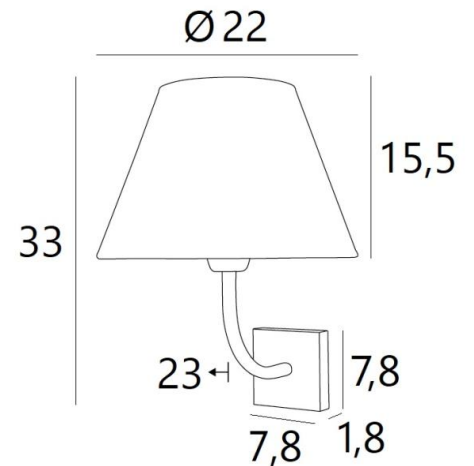

ABA 1 o

ABA 1 en bronze griffé avec abat-jour en Raphia Banane (matière de catégorie 3)

**ABA 1 o** est une applique murale avec un abat-jour rond conique

Dessinée en toute simplicité, elle est cependant bien équilibrée et son élégance permet de lui trouver une place dans beaucoup de décorations

#### DIMENSIONS HORS-TOUT

H33cm L22cm |→23cm

# 7,8 x 1,8cm

#### ABAT-JOUR : DIMENSIONS & CODE

Ø12 - 22 - 16cm

Code: 1111 + code tissu

Nous proposons plus de 180 tissus, matières et couleurs pour les abat-jour

LIGHTING COLLECTION