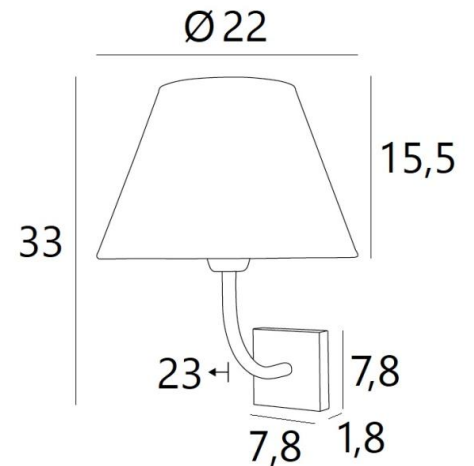

ABA 1 o

ABA 1 en bronze griffé avec abat-jour en Raphia Banane (matière de catégorie 3)

ABA 1 o est une applique murale avec un abat-jour rond conique

Dessinée en toute simplicité, elle est cependant bien équilibrée et son élégance permet de lui trouver une place dans beaucoup de décorations

Ce luminaire se décline dans un modèle plus grand, voir [ABA 2 o](#)

DIMENSIONS HORS-TOUT

H33cm L22cm |→23cm

BASE

7,8 x 1,8cm

DONNÉES TECHNIQUES

Une douille E27 avec bague

Applique dimmable