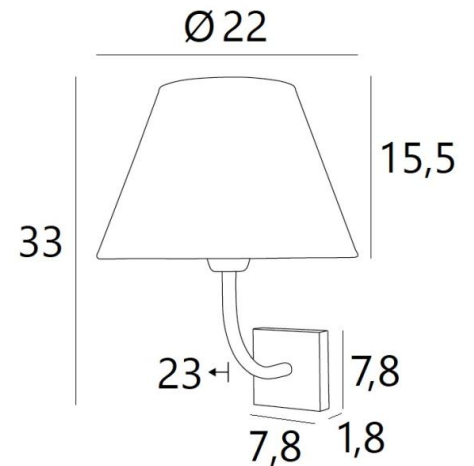

ABA 1 o

ABA 1 en bronze griffé avec abat-jour en Raphia Banane (matière de catégorie 3)

ABA 1 o est une applique murale avec un abat-jour rond conique

Dessinée en toute simplicité, elle est cependant bien équilibrée et son élégance permet de lui trouver une place dans beaucoup de décorations

Ce luminaire se décline dans un modèle plus grand, voir [ABA 2 o](#)

DIMENSIONS HORS-TOUT

H33cm L22cm |→23cm

BASE

7,8 x 1,8cm

DONNÉES TECHNIQUES

Une douille E27 avec bague

Applique dimmable

Une patère pour fixer le boîtier au mur ([plan en PDF](#))

FINITIONS DES MÉTAUX DISPONIBLES ET CODES

29 - Bronze griffé - 1111 029

33 - Nickel satiné - 1111 033

ABAT-JOUR : DIMENSIONS & CODE

Ø12 - 22 - 16cm