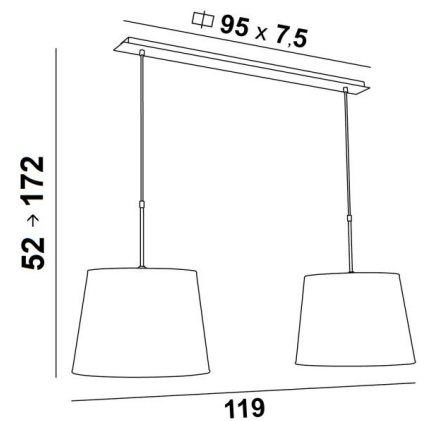

MEREROUKA 2 o40

MEREROUKA 2 en bronze griffé avec deux abat-jour ronds coniques en Trento Jute (tissu de catégorie 3)

MEREROUKA 2 o40 est une magnifique suspension avec deux abat-jour ronds coniques de 40cm. Suspension toute en longueur composée d'une belle et imposante base au plafond constituée d'un grand boîtier et d'une longue et large plaque décorative. Cette base donne beaucoup de latitude pour placer le luminaire sur la connexion électrique et au milieu de votre table.

Facile à installer, cette suspension se place au-dessus d'une table rectangulaire ou d'un bureau.

Existe également dans une taille plus longue avec trois abat-jour identiques.

DIMENSIONS HORS-TOUT

H52cm → 172cm L119 x 40cm

BASE

Plaque : 95 x 7,5cm Boîtier : 91 x 6 x 2,2cm

DONNÉES TECHNIQUES

Deux douilles E27 métalliques avec bague

Distance entre les douilles : 79cm

Suspension réglable en hauteur lors du montage

Sur demande, il est possible d'obtenir des tubes de suspension plus longs

ABAT-JOUR : DIMENSIONS & CODE

Ø32 - 40 - 30cm (x2)

Code: 4158 + code tissu

Nous proposons plus de 150 matériaux/couleurs pour les abat-jour.