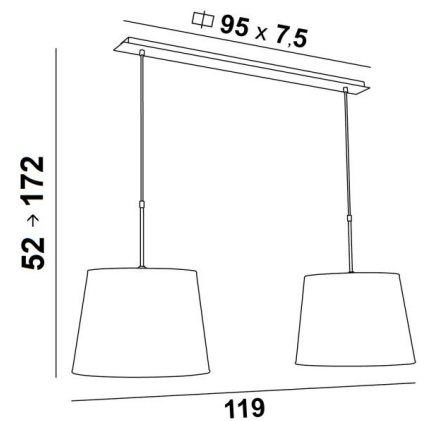

MEREROUKA 2 o40

MEREROUKA 2 en bronze griffé avec deux abat-jour ronds coniques en Trento Jute (tissu de catégorie 3)

MEREROUKA 2 o40 est une magnifique suspension avec deux abat-jour ronds coniques de 40cm. Suspension toute en longueur composée d'une belle et imposante base au plafond constituée d'un grand boîtier et d'une longue et large plaque décorative. Cette base donne beaucoup de latitude pour placer le luminaire sur la connexion électrique et au milieu de votre table. Deux jeux de tubes réglables en hauteur permettent d'y placer deux abat-jour ronds. Avec une superbe suspension comme la **MEREROUKA**, c'est beaucoup plus que d'ouvrir un interrupteur, c'est surtout apporter dans un intérieur de la couleur et une ambiance chaleureuse. Choisissez avec soin dans notre vaste gamme le tissu ou la matière qui ornerez parfaitement ce luminaire et votre maison. Facile à installer, cette suspension se place au-dessus d'une table rectangulaire ou d'un bureau. Existe également dans une taille plus longue avec trois abat-jour identiques.

DIMENSIONS HORS-TOUT

H52cm→172cm L119 x 40cm

BASE

Plaque : 95 x 7,5cm

Boîtier : 91 x 6 x 2,2cm

DONNÉES TECHNIQUES

Deux douilles E27 métalliques avec bague

Distance entre les douilles : 79cm

29 - Bronze griffé - 4154 029

33 - Nickel satiné - 4154 033

ABAT-JOUR : DIMENSIONS & CODE

Ø32 - 40 - 30cm (x2)

Code: 4158 + code tissu

Nous proposons plus de 150 matériaux/couleurs pour les abat-jour.

LIGHTING COLLECTION