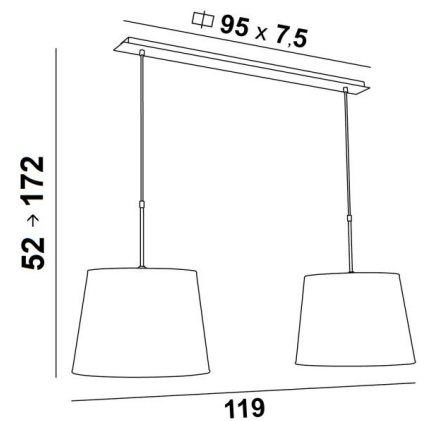

## MEREROUKA 2 o40

MEREROUKA 2 en bronze griffé avec deux abat-jour ronds coniques en Trento Jute (tissu de catégorie 3)

**MEREROUKA 2 o40** est une magnifique suspension avec deux abat-jour ronds coniques de 40cm. Suspension toute en longueur composée d'une belle et imposante base au plafond constituée d'un grand boîtier et d'une longue et large plaque décorative. Cette base donne beaucoup de latitude pour placer le luminaire sur la connexion électrique et au milieu de votre table.

### DIMENSIONS HORS-TOUT

H52cm→172cm L119 x 40cm

### BASE

Plaque : 95 x 7,5cm Boîtier : 91 x 6 x 2,2cm

### ABAT-JOUR : DIMENSIONS & CODE

Ø32 - 40 - 30cm (x2)

Code: 4158 + code tissu

Nous proposons plus de 180 tissus, matières et couleurs pour les abat-jour