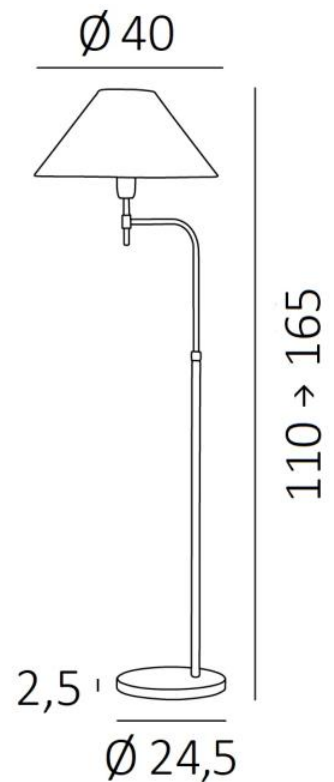

DENDERAH

DENDERAH en bronze griffé avec abat-jour en Raphia Banane (matière de catégorie 3)

DENDERAH est une liseuse avec un bras pivotant et réglable en hauteur. Le bras est terminé par un abat-jour rond et conique qui diffuse la lumière obliquement pour faciliter la lecture. Classique avec un apparence contemporaine, **DENDERAH** apportera efficacité mais aussi de l'élégance dans votre salon. Avec son design et ses justes proportions, ce luminaire est enrichi de plusieurs finitions, toutes remarquables.

Un grand choix de matières, tissus et couleurs permet de confectionner l'abat-jour qui créera une jolie ambiance lumineuse dans votre intérieur.

DIMENSIONS HORS-TOUT

H110→165cm L40→45cm

BASE : Ø24,5 x 2,5cm

DONNÉES TECHNIQUES

Une douille E27 avec bague

Le bras est mobile sur 360°

Liseuse réglable en hauteur

Un cordon électrique : interrupteur au pied près du socle ensuite fiche à 150cm (standard)

Un variateur au pied sur le cordon électrique (supplément)

FINITIONS DES MÉTAUX DISPONIBLES ET CODES

28 - Bronze léger - 3130 028

29 - Bronze griffé - 3130 029

ABAT-JOUR : DIMENSIONS & CODE

Ø12 - 40 - 23cm

Code: 1107 + code tissu

Nous proposons plus de 150 matériaux/couleurs pour les abat-jour.