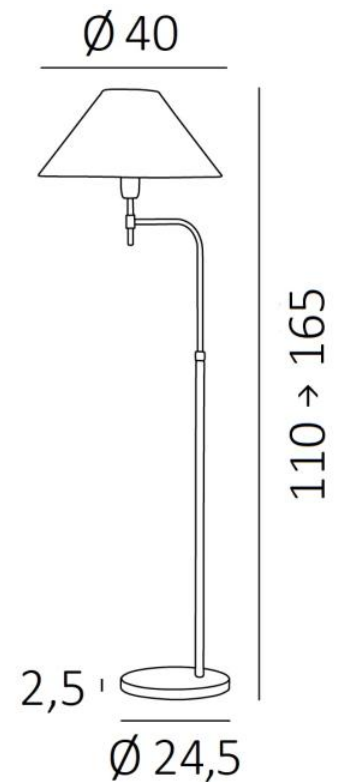

DENDERAH

DENDERAH en bronze griffé avec abat-jour en Raphia Banane (matière de catégorie 3)

DENDERAH est une liseuse avec un bras pivotant et réglable en hauteur. Le bras est terminé par un abat-jour rond et conique qui diffuse la lumière obliquement pour faciliter la lecture. Classique avec un apparence contemporaine, **DENDERAH** apportera efficacité mais aussi de l'élégance dans votre salon. Avec son design et ses justes proportions, ce luminaire est enrichi de plusieurs finitions, toutes remarquables.

Un grand choix de matières, tissus et couleurs permet de confectionner l'abat-jour qui créera une jolie ambiance lumineuse dans votre intérieur.

DIMENSIONS HORS-TOUT

H110→165cm L40→45cm

BASE : Ø24,5 x 2,5cm

DONNÉES TECHNIQUES

Une douille E27 avec bague

Le bras est mobile sur 360°

Liseuse réglable en hauteur

Un cordon électrique : interrupteur au pied près du socle ensuite fiche à 150cm (standard)

Un variateur au pied sur le cordon électrique (supplément)

FINITIONS DES MÉTAUX DISPONIBLES ET CODES

28 - Bronze léger - 3130 028

29 - Bronze griffé - 3130 029

ABAT-JOUR : DIMENSIONS & CODE

Ø12 - 40 - 23cm

Code: 1107 + code tissu

Nous proposons plus de 150 matériaux/couleurs pour les abat-jour.