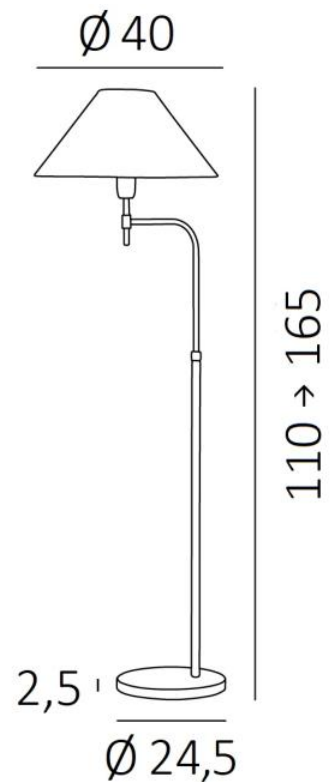

## DENDERAH

DENDERAH en bronze griffé avec abat-jour en Raphia Banane (matière de catégorie 3)

**DENDERAH** est une liseuse avec un bras pivotant et réglable en hauteur. Le bras est terminé par un abat-jour rond et conique qui diffuse la lumière obliquement pour faciliter la lecture. Classique avec un apparence contemporaine, **DENDERAH** apportera efficacité mais aussi de l'élégance dans votre salon. Avec son design et ses justes proportions, ce luminaire est enrichi de plusieurs finitions, toutes remarquables.

### DIMENSIONS HORS-TOUT

H110→165cm L40→45cm

**BASE** : Ø24,5 x 2,5cm

### DONNÉES TECHNIQUES

Une douille E27 avec bague

Le bras est mobile sur 360°

Liseuse réglable en hauteur

Un cordon électrique : interrupteur au pied près du socle ensuite fiche à 150cm (standard)

Un variateur au pied sur le cordon électrique (supplément)

### ABAT-JOUR : DIMENSIONS & CODE

Ø12 - 40 - 23cm

Code: 1107 + code tissu

Nous proposons plus de 150 matériaux/couleurs pour les abat-jour.