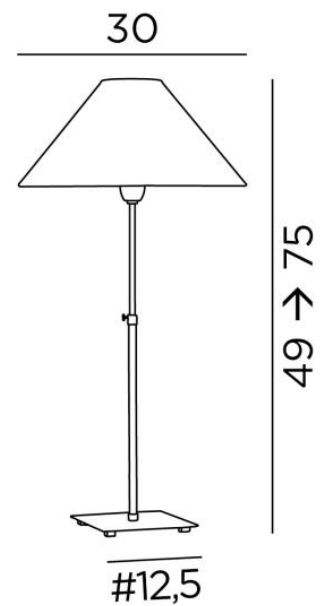

ZABOU 1

ZABOU 1 en bronze griffé avec abat-jour en Stone Granit (tissu de catégorie 4)

ZABOU 1 est une ravissante lampe à poser, réglable en hauteur avec un abat-jour rond conique intemporelle et très déco, son design, sobre et intemporel, lui apporte minimalisme et une belle allure contemporaine

DIMENSIONS HORS-TOUT

H49→75cm Ø30cm

BASE

Base carrée en laiton massif : 12,5 x 1,5cm

DONNÉES TECHNIQUES

Une douille E27 avec bague

Lampe réglable en hauteur

Un cordon électrique : interrupteur près du socle ensuite fiche à 150cm

FINITIONS DES MÉTAUX DISPONIBLES ET CODES

28 - Bronze léger - 2191 028

29 - Bronze griffé - 2191 029

32 - Chrome satiné - 2191 032

ABAT-JOUR : DIMENSIONS & CODE

Ø9 - 30 - 16cm

Code: 1105 + code tissu

Nous proposons plus de 180 tissus, matières et couleurs pour les abat-jour