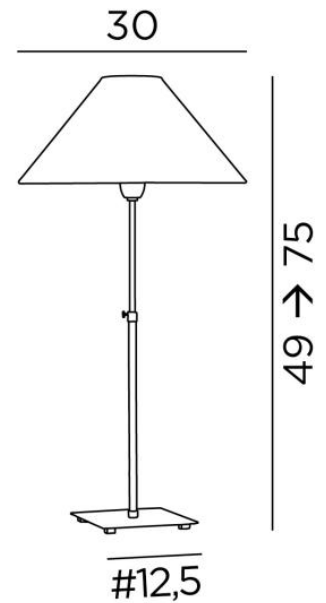

ZABOU 1

ZABOU 1 en bronze griffé avec abat-jour en Stone Granit (tissu de catégorie 4)

ZABOU 1 est une ravissante lampe à poser, réglable en hauteur avec un abat-jour rond conique intemporelle et très déco, son design, sobre et intemporel, lui apporte minimalisme et une belle allure contemporaine

DIMENSIONS HORS-TOUT

H49→75cm Ø30cm

BASE

Base carrée en laiton massif : 12,5 x 1,5cm

DONNÉES TECHNIQUES

Une douille E27 avec bague

Lampe réglable en hauteur

Un cordon électrique : interrupteur près du socle ensuite fiche à 150cm

FINITIONS DES MÉTAUX DISPONIBLES ET CODES

28 - Bronze léger - 2191 028

29 - Bronze griffé - 2191 029

32 - Chrome satiné - 2191 032

ABAT-JOUR : DIMENSIONS & CODE

Ø9 - 30 - 16cm

Code: 1105 + code tissu

Nous proposons plus de 150 matériaux/couleurs pour les abat-jour.