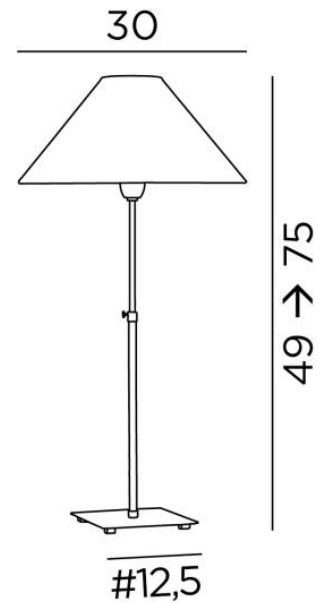

ZABOU

ZABOU en bronze griffé avec abat-jour en Stone Granit (tissu de catégorie 4)

ZABOU est une ravissante lampe à poser, réglable en hauteur avec un abat-jour rond conique intemporelle et très déco, son design, sobre et intemporel, lui apporte minimalisme et une belle allure contemporaine

DIMENSIONS HORS-TOUT

H49→75cm Ø30cm

BASE

Base carrée en laiton massif : 12,5 x 1,5cm

DONNÉES TECHNIQUES

Une douille E27 avec bague

Lampe réglable en hauteur

Un cordon électrique : interrupteur près du socle ensuite fiche à 150cm

FINITIONS DES MÉTAUX DISPONIBLES ET CODES

29 - Bronze griffé - 2191 029

33 - Nickel satiné - 2191 033

ABAT-JOUR : DIMENSIONS & CODE

Ø9 - 30 - 16cm

Code: 1105 + code tissu

Nous proposons plus de 180 tissus, matières et couleurs pour les abat-jour