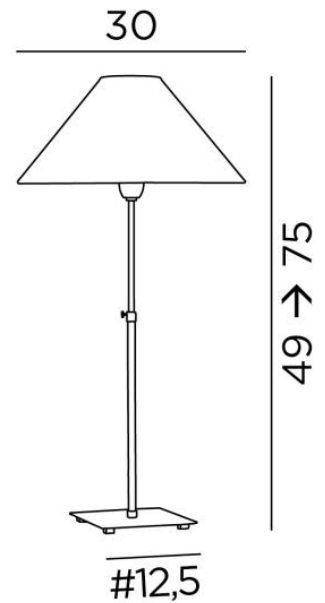

ZABOU 1

ZABOU 1 en bronze griffé avec abat-jour en Stone Granit (tissu de catégorie 4)

ZABOU 1 est une ravissante lampe à poser, réglable en hauteur avec un abat-jour rond conique intemporelle et très déco, son design, sobre et intemporel, lui apporte minimalisme et une belle allure contemporaine

DIMENSIONS HORS-TOUT

H49→75cm Ø30cm

BASE

Base carrée en laiton massif : 12,5 x 1,5cm

DONNÉES TECHNIQUES

Une douille E27 avec bague

Lampe réglable en hauteur

Un cordon électrique : interrupteur près du socle ensuite fiche à 150cm

FINITIONS DES MÉTAUX DISPONIBLES ET CODES

28 - Bronze léger - 2191 028

29 - Bronze griffé - 2191 029

32 - Chrome satiné - 2191 032

ABAT-JOUR : DIMENSIONS & CODE

Ø9 - 30 - 16cm

Code: 1105 + code tissu

Nous proposons plus de 180 tissus, matières et couleurs pour les abat-jour