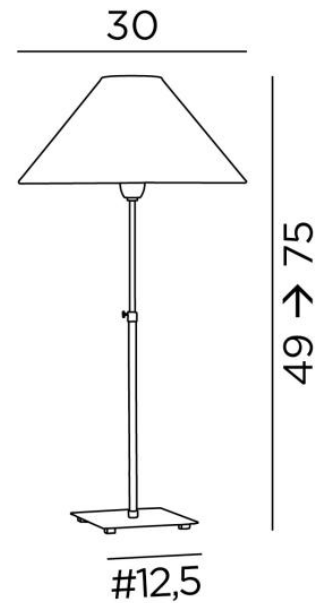

## ZABOU 1

ZABOU 1 en bronze griffé avec abat-jour en Stone Granit (tissu de catégorie 4)

**ZABOU 1** est une ravissante lampe à poser, réglable en hauteur avec un abat-jour rond conique intemporelle et très déco, son design, sobre et intemporel, lui apporte minimalisme et une belle allure contemporaine. Son élégance et sa beauté sont ses atouts principaux, avec en plus une fabrication soignée. De très nombreuses matières et couleurs vous permettront de confectionner un chaleureux abat-jour qui vous permettra d'intégrer cette superbe lampe dans votre intérieur.

### DIMENSIONS HORS-TOUT

H49→75cm Ø30cm

### BASE

Base carrée en laiton massif : 12,5 x 1,5cm

### ABAT-JOUR : DIMENSIONS & CODE

Ø9 - 30 - 16cm

Code: 1105 + code tissu

Nous proposons plus de 150 matériaux/couleurs pour les abat-jour.