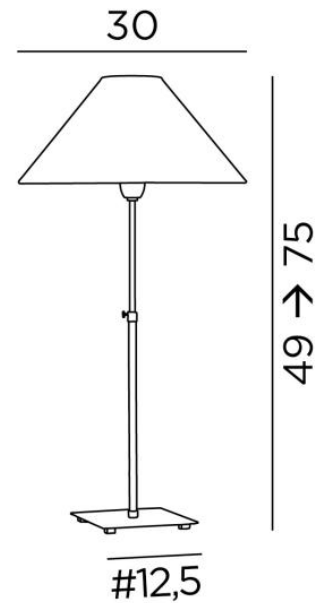

## ZABOU 1

ZABOU 1 en bronze griffé avec abat-jour en Stone Granit (tissu de catégorie 4)

**ZABOU 1** est une ravissante lampe à poser, réglable en hauteur avec un abat-jour rond conique intemporelle et très déco, son design, sobre et intemporel, lui apporte minimalisme et une belle allure contemporaine

### DIMENSIONS HORS-TOUT

H49→75cm Ø30cm

### BASE

Base carrée en laiton massif : 12,5 x 1,5cm

### ABAT-JOUR : DIMENSIONS & CODE

Ø9 - 30 - 16cm

Code: 1105 + code tissu

Nous proposons plus de 150 matériaux/couleurs pour les abat-jour.

**LIGHTING COLLECTION**