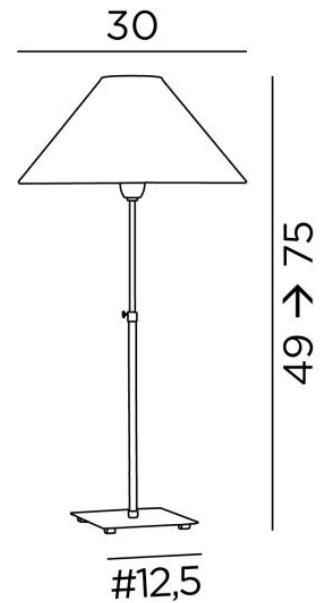

ZABOU 1

ZABOU 1 en bronze griffé avec abat-jour en Stone Granit (tissu de catégorie 4)

ZABOU 1 est une ravissante lampe à poser, réglable en hauteur avec un abat-jour rond conique intemporelle et très déco, son design, sobre et intemporel, lui apporte minimalisme et une belle allure contemporaine

DIMENSIONS HORS-TOUT

H49→75cm Ø30cm

BASE

Base carrée en laiton massif : 12,5 x 1,5cm

DONNÉES TECHNIQUES

Une douille E27 avec bague

Lampe réglable en hauteur

Un cordon électrique : interrupteur près du socle ensuite fiche à 150cm

FINITIONS DES MÉTAUX DISPONIBLES ET CODES

28 - Bronze léger - 2191 028

29 - Bronze griffé - 2191 029

32 - Chrome satiné - 2191 032

ABAT-JOUR : DIMENSIONS & CODE

Ø9 - 30 - 16cm

Code: 1105 + code tissu

Nous proposons plus de 150 matériaux/couleurs pour les abat-jour.