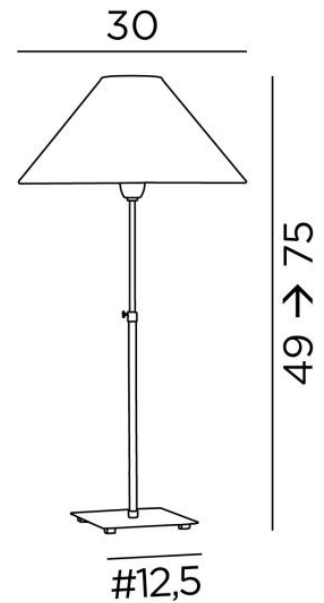

ZABOU 1

ZABOU 1 en bronze griffé avec abat-jour en Stone Granit (tissu de catégorie 4)

ZABOU 1 est une ravissante lampe à poser, réglable en hauteur avec un abat-jour rond conique intemporelle et très déco, son design, sobre et intemporel, lui apporte minimalisme et une belle allure contemporaine

DIMENSIONS HORS-TOUT

H49→75cm Ø30cm

BASE

Base carrée en laiton massif : 12,5 x 1,5cm

DONNÉES TECHNIQUES

Une douille E27 avec bague

Lampe réglable en hauteur

Un cordon électrique : interrupteur près du socle ensuite fiche à 150cm

FINITIONS DES MÉTAUX DISPONIBLES ET CODES

28 - Bronze léger - 2191 028

29 - Bronze griffé - 2191 029

32 - Chrome satiné - 2191 032

ABAT-JOUR : DIMENSIONS & CODE

Ø9 - 30 - 16cm

Code: 1105 + code tissu

Nous proposons plus de 180 tissus, matières et couleurs pour les abat-jour