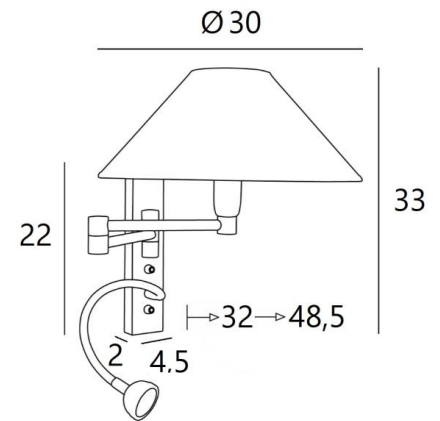

AHMES o

AHMES en chrome satiné avec abat-jour en Coton Sahara (tissu de catégorie 1)

**AHMES o** est une applique avec abat-jour rond conique et liseuse à placer près d'un lit  
Le double bras articulé est pourvu d'une douille E14 avec bague et d'un abat-jour rond conique  
La liseuse est composée d'un flexible avec un spot LED qui diffuse une lumière chaude et concentrée  
Cette applique est munie de deux interrupteurs qui commandent séparément l'abat-jour et la liseuse, ce qui permet de choisir entre un éclairage tamisé ou de lecture  
Pour son abat-jour, qui créera une ambiance chaleureuse et une belle luminosité, nous vous proposons de choisir entre de très nombreuses matières et couleurs. Cela vous permettra de mieux intégrer cette élégante et robuste applique dans votre décoration. Ce luminaire de haute qualité, fabriqué traditionnellement en laiton massif, est enrichi par de superbes finitions

#### DIMENSIONS HORS-TOUT

H33cm L30cm |→32→48,5cm

**BASE** : 4,5 x 22 x 2cm

#### DONNÉES TECHNIQUES

**Douille E14** avec bague sur un double bras articulé, commandée par un interrupteur à levier

**Spot-LED** sur flexible 30cm commandé par un interrupteur à levier. Dimensions spot : Ø4cm H2,4cm

#### ABAT-JOUR : DIMENSIONS & CODE

Ø9 - 30 - 16cm

Code: 1104 + code tissu

Nous proposons plus de 180 tissus, matières et couleurs pour les abat-jour

LIGHTING COLLECTION