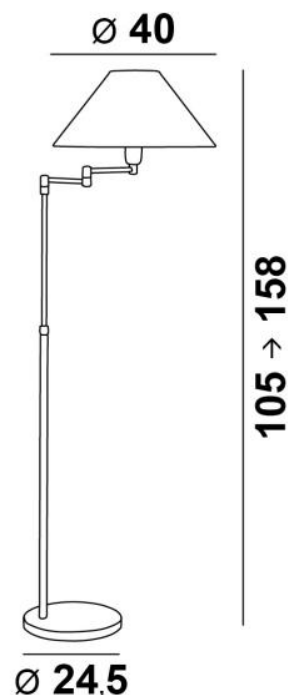

KALABSHA

KALABSHA en bronze léger, abat-jour Ferro Doro (tissu catégorie 4)

KALABSHA est une liseuse à placer en bout de canapé et montée sur une base solide et lourde pour une stabilité exceptionnelle. Elle est hyperfonctionnelle avec son bras articulé et mobile, sa hauteur réglable et son abat-jour conique qui diffuse la lumière obliquement pour faciliter la lecture. Classique, avec une belle allure contemporaine, **KALABSHA** apporte à votre intérieur un côté **très déco**. Fabriquée traditionnellement à la main par des artisans experts du travail du laiton, cette lampe de lecture est dotée de finitions remarquables.

DIMENSIONS HORS-TOUT

H105→158cm L40→55cm **BASE** : Ø24,5 x 2,5cm

DONNÉES TECHNIQUES

Une douille E27 avec bague (sur demande interrupteur-tirette sur la douille)

Un double bras articulé sur 360° et liseuse réglable en hauteur

Un cordon électrique : interrupteur au pied près du socle ensuite fiche à 150cm (standard)

Un variateur au pied sur le cordon électrique (supplément)

FINITIONS DES MÉTAUX DISPONIBLES ET CODES

20 - Laiton poli - 3146 020

28 - Bronze léger - 3146 028

29 - Bronze griffé - 3146 029

ABAT-JOUR : DIMENSIONS & CODE

Ø12 - 40 - 23cm

Code: 1107 + code tissu

Nous proposons plus de 150 matériaux/couleurs pour les abat-jour.

LIGHTING COLLECTION