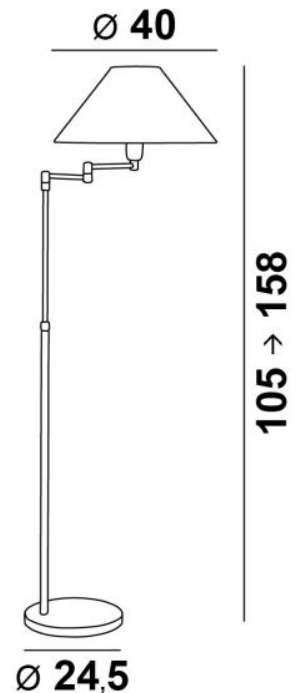

KALABSHA

KALABSHA en bronze léger, abat-jour Ferro Doro (tissu catégorie 4)

KALABSHA est une liseuse à placer en bout de canapé et montée sur une base lourde pour une stabilité exceptionnelle. Elle est hyperfonctionnelle avec son bras articulé, sa hauteur réglable et son abat-jour conique qui diffuse obliquement pour faciliter la lecture. Classique avec une allure contemporaine, **KALABSHA** apporte à votre intérieur un côté **très déco**. Cette lampe de lecture est dotée de finitions remarquables. Pour confectionner l'abat-jour qui tamisera la lumière de l'ampoule, nous vous proposons un grand choix de coloris et de tissus. Opter pour une **KALABSHA**, c'est choisir le raffinement

DIMENSIONS HORS-TOUT

H105→158cm L40→55cm **BASE** : Ø24,5 x 2,5cm

DONNÉES TECHNIQUES

Liseuse réglable en hauteur, bras articulé sur 360°, douille E27 (en option interrupteur-tirette)
Un cordon électrique avec interrupteur (standard). Un variateur au pied (supplément)

Ø12 - 40 - 23cm

Code: 1107 + code tissu

Nous proposons plus de 150 matériaux/couleurs pour les abat-jour.

LIGHTING COLLECTION