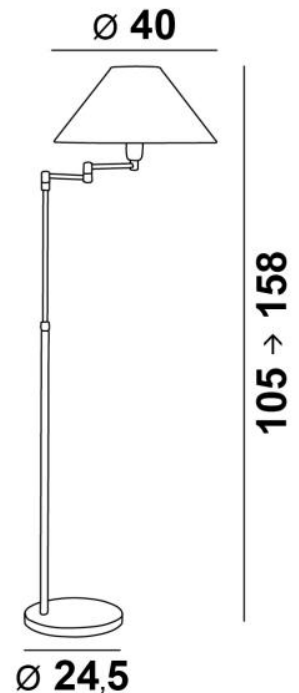

KALABSHA

KALABSHA en bronze léger, abat-jour Ferro Doro (tissu catégorie 4)

KALABSHA est une liseuse à placer en bout de canapé et montée sur une base lourde pour une stabilité exceptionnelle. Elle est hyperfonctionnelle avec son bras articulé, sa hauteur réglable et son abat-jour conique qui diffuse obliquement pour faciliter la lecture. Classique avec une allure contemporaine, **KALABSHA** apporte à votre intérieur un côté **très déco**. Cette lampe de lecture est dotée de finitions remarquables. Pour confectionner l'abat-jour qui tamisera la lumière de l'ampoule, nous vous proposons un grand choix de coloris et de tissus. Opter pour une **KALABSHA**, c'est choisir le raffinement

DIMENSIONS HORS-TOUT

H105→158cm L40→55cm **BASE** : Ø24,5 x 2,5cm

DONNÉES TECHNIQUES

Liseuse réglable en hauteur, bras articulé sur 360°, douille E27 (en option interrupteur-tirette)
Un cordon électrique avec interrupteur (standard). Un variateur au pied (supplément)

Ø12 - 40 - 23cm

Code: 1107 + code tissu

Nous proposons plus de 180 tissus, matières et couleurs pour les abat-jour

LIGHTING COLLECTION