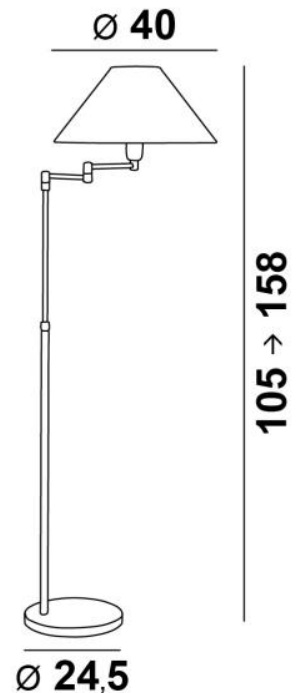

KALABSHA

KALABSHA en bronze léger, abat-jour Ferro Doro (tissu catégorie 4)

KALABSHA est une liseuse à placer en bout de canapé et montée sur une base lourde pour une stabilité exceptionnelle. Elle est hyperfonctionnelle avec son bras articulé, sa hauteur réglable et son abat-jour conique qui diffuse obliquement pour faciliter la lecture. Classique avec une allure contemporaine, **KALABSHA** apporte à votre intérieur un côté **très déco**. Cette lampe de lecture est dotée de finitions remarquables. Pour confectionner l'abat-jour qui tamisera la lumière de l'ampoule, nous vous proposons un grand choix de coloris et de tissus. Opter pour une **KALABSHA**, c'est choisir le raffinement

DIMENSIONS HORS-TOUT

H105→158cm L40→55cm **BASE** : Ø24,5 x 2,5cm

DONNÉES TECHNIQUES

Liseuse réglable en hauteur, bras articulé sur 360°, douille E27 (en option interrupteur-tirette)
Un cordon électrique avec interrupteur (standard). Un variateur au pied (supplément)

FINITIONS DES MÉTAUX DISPONIBLES ET CODES

	25 - Laiton satiné - 3146 025
	28 - Bronze léger - 3146 028
	29 - Bronze griffé - 3146 029
	33 - Nickel satiné - 3146 033

ABAT-JOUR : DIMENSIONS & CODE

Ø12 - 40 - 23cm