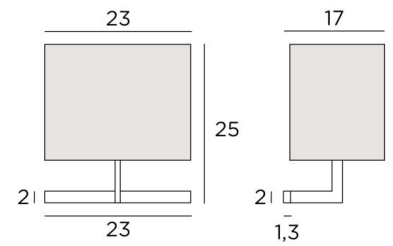

ARMANA 1

ARMANA 1 en bronze griffé avec abat-jour en Lin Moscou (tissu de catégorie 2)

La structure en laiton de l'applique **ARMANA** a été conçue pour être minimaliste tout en respectant de belles proportions, ce qui lui apporte finesse et équilibre

DIMENSIONS HORS-TOUT

H25cm L23cm |→17cm

BASE

23 x 2 x 1,3cm

DONNÉES TECHNIQUES

Une douille E27 avec bague

Applique dimmable

Une patère pour fixer le boîtier au mur ([plan en PDF](#))

FINITIONS DES MÉTAUX DISPONIBLES ET CODES

28 - Bronze léger - 1416 028

29 - Bronze griffé - 1416 029

32 - Chrome satiné - 1416 032

ABAT-JOUR : DIMENSIONS & CODE

23x15 - 23x15 - 17cm

Code: 1416 + code tissu

Nous proposons plus de 180 tissus, matières et couleurs pour les abat-jour