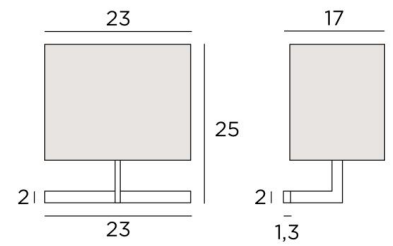

ARMANA 1

ARMANA 1 en bronze griffé avec abat-jour en Lin Moscou (tissu de catégorie 2)

La structure en laiton de l'applique **ARMANA** a été conçue pour être minimaliste tout en respectant de belles proportions, ce qui lui apporte finesse et équilibre

DIMENSIONS HORS-TOUT

H25cm L23cm |→17cm

BASE

23 x 2 x 1,3cm

DONNÉES TECHNIQUES

Une douille E27 avec bague

Applique dimmable

Une patère pour fixer le boîtier au mur ([plan en PDF](#))

FINITIONS DES MÉTAUX DISPONIBLES ET CODES

29 - Bronze griffé - 1416 029

33 - Nickel satiné - 1416 033

ABAT-JOUR : DIMENSIONS & CODE

23x15 - 23x15 - 17cm

Code: 1416 + code tissu

Nous proposons plus de 180 tissus, matières et couleurs pour les abat-jour