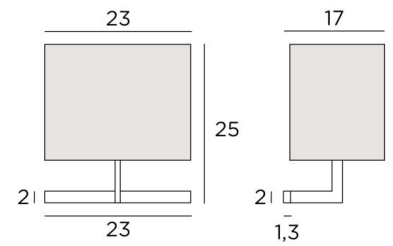

## ARMANA 1

ARMANA 1 en bronze griffé avec abat-jour en Lin Moscou (tissu de catégorie 2)

La structure en laiton de l'applique **ARMANA** a été conçue pour être minimaliste tout en respectant de belles proportions, ce qui lui apporte finesse et équilibre

### DIMENSIONS HORS-TOUT

H25cm L23cm |→17cm

### BASE

23 x 2 x 1,3cm

### ABAT-JOUR : DIMENSIONS & CODE

23x15 - 23x15 - 17cm

Code: 1416 + code tissu

Nous proposons plus de 180 tissus, matières et couleurs pour les abat-jour