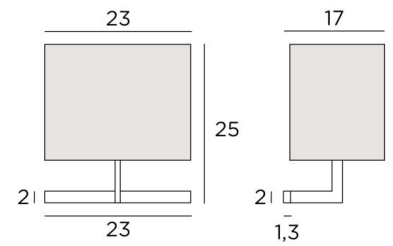

## ARMANA 1

ARMANA 1 en bronze griffé avec abat-jour en Lin Moscou (tissu de catégorie 2)

La structure en laiton de l'applique **ARMANA** a été conçue pour être minimaliste tout en respectant de belles proportions, ce qui lui apporte finesse et équilibre

### DIMENSIONS HORS-TOUT

H25cm L23cm |→17cm

### BASE

23 x 2 x 1,3cm

### ABAT-JOUR : DIMENSIONS & CODE

23x15 - 23x15 - 17cm

Code: 1416 + code tissu

Nous proposons plus de 150 matériaux/couleurs pour les abat-jour.