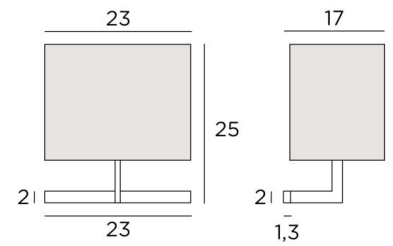

ARMANA 1

ARMANA 1 en bronze griffé avec abat-jour en Lin Moscou (tissu de catégorie 2)

La structure en laiton de l'applique **ARMANA** a été conçue pour être minimaliste tout en respectant de belles proportions, ce qui lui apporte finesse et équilibre

DIMENSIONS HORS-TOUT

H25cm L23cm |→17cm

BASE

23 x 2 x 1,3cm

DONNÉES TECHNIQUES

Une douille E27 avec bague

Applique dimmable

Une patère pour fixer le boîtier au mur ([plan en PDF](#))

FINITIONS DES MÉTAUX DISPONIBLES ET CODES

29 - Bronze griffé - 1416 029

32 - Chrome satiné - 1416 032

ABAT-JOUR : DIMENSIONS & CODE

23x15 - 23x15 - 17cm

Code: 1416 + code tissu

Nous proposons plus de 150 matériaux/couleurs pour les abat-jour.