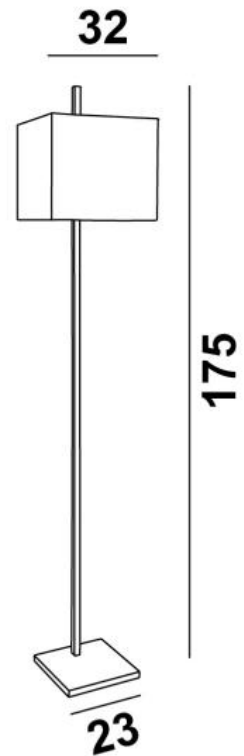

FARAS FLOOR

FARAS FLOOR en bronze griffé avec abat-jour en Coton Zinc (tissu de catégorie 1)

FARAS FLOOR est un lampadaire avec abat-jour carré

Le design est original, il s'appuie sur un long profilé carré qui semble traverser l'abat-jour

Cette lampe existe également sous forme de deux modèles de lampe à poser, voir [FARAS 1](#) ou [FARAS 2](#)

DIMENSIONS HORS-TOUT

H175cm #32cm

BASE : #23,5 x 2,5cm

DONNÉES TECHNIQUES

Une douille E27 avec bague

Un cordon électrique : interrupteur au pied à 25cm du socle ensuite fiche à 150cm (standard)

Un variateur au pied sur le cordon électrique (supplément)

FINITIONS DES MÉTAUX DISPONIBLES ET CODES

28 - Bronze léger - 3331 028

29 - Bronze griffé - 3331 029

33 - Nickel satiné - 3331 033

ABAT-JOUR : DIMENSIONS & CODE

#32 - 32 - 29cm

Code: 3331 + code tissu

Nous proposons plus de 180 tissus, matières et couleurs pour les abat-jour

LIGHTING COLLECTION