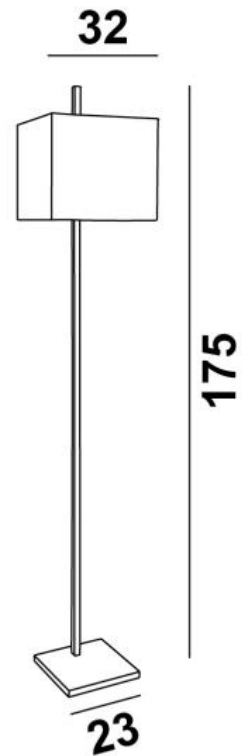

FARAS FLOOR

FARAS FLOOR en bronze griffé avec abat-jour en Coton Zinc (tissu de catégorie 1)

FARAS FLOOR est un lampadaire avec abat-jour carré

Le design est original, il s'appuie sur un long profilé carré qui semble traverser l'abat-jour

Cette lampe existe également sous forme de deux modèles de lampe à poser, voir [FARAS 1](#) ou [FARAS 2](#)

DIMENSIONS HORS-TOUT

H175cm #32cm

BASE

#23 x 2,5cm

DONNÉES TECHNIQUES

Une douille E27 avec bague

Un cordon électrique : interrupteur au pied à 25cm du socle ensuite fiche à 150cm (standard)

Un variateur au pied sur le cordon électrique (supplément)

FINITIONS DES MÉTAUX DISPONIBLES ET CODES

28 - Bronze léger - 3331 028

29 - Bronze griffé - 3331 029

ABAT-JOUR : DIMENSIONS & CODE

#32 - 32 - 29cm