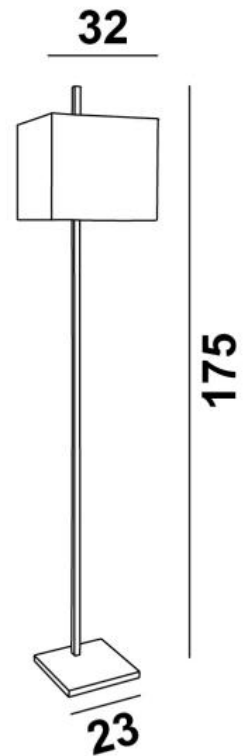

FARAS FLOOR

FARAS FLOOR en bronze griffé avec abat-jour en Coton Zinc (tissu de catégorie 1)

FARAS FLOOR est un lampadaire avec abat-jour carré

Le design est original, il s'appuie sur un long profilé carré qui semble traverser l'abat-jour

Cette lampe existe également sous forme de deux modèles de lampe à poser, voir [FARAS 1](#) ou [FARAS 2](#)

DIMENSIONS HORS-TOUIT

H175cm #32cm

BASE

#23 x 2,5cm

DONNÉES TECHNIQUES

Une douille E27 avec bague

Un cordon électrique : interrupteur au pied à 25cm du socle ensuite fiche à 150cm (standard)

Un variateur au pied sur le cordon électrique (supplément)

FINITIONS DES MÉTAUX DISPONIBLES ET CODES

28 - Bronze léger - 3331 028

29 - Bronze griffé - 3331 029

ABAT-JOUR : DIMENSIONS & CODE

#32 - 32 - 29cm