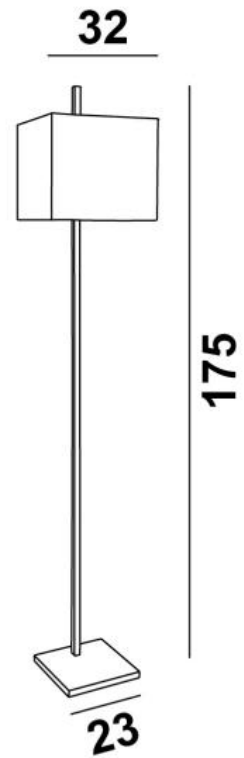

## FARAS FLOOR

FARAS FLOOR en bronze griffé avec abat-jour en Coton Zinc (tissu de catégorie 1)

**FARAS FLOOR** est un lampadaire avec abat-jour carré

Le design est original, il s'appuie sur un long profilé carré qui semble traverser l'abat-jour

### DIMENSIONS HORS-TOUT

H175cm #32cm

### BASE

#23 x 2,5cm

### ABAT-JOUR : DIMENSIONS & CODE

#32 - 32 - 29cm

Code: 3331 + code tissu

Nous proposons plus de 150 matériaux/couleurs pour les abat-jour.