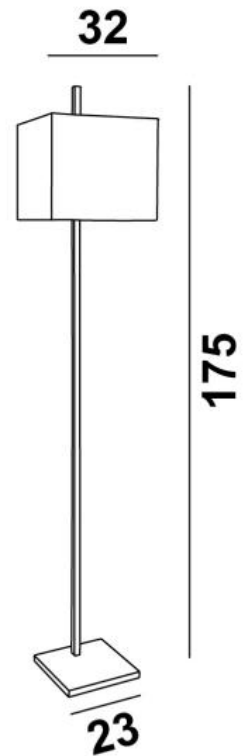

## FARAS FLOOR

FARAS FLOOR en bronze griffé avec abat-jour en Coton Zinc (tissu de catégorie 1)

**FARAS FLOOR** est un lampadaire avec abat-jour carré

Le design est original, il s'appuie sur un long profilé carré qui semble traverser l'abat-jour

### DIMENSIONS HORS-TOUIT

H175cm #32cm

### BASE

#23 x 2,5cm

### ABAT-JOUR : DIMENSIONS & CODE

#32 - 32 - 29cm

Code: 3331 + code tissu

Nous proposons plus de 180 tissus, matières et couleurs pour les abat-jour

**LIGHTING COLLECTION**