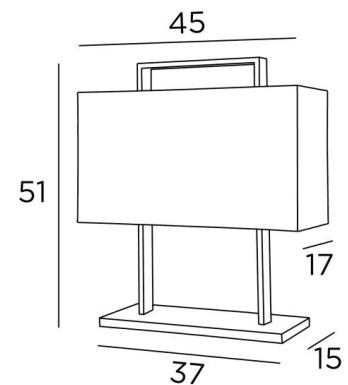

MANDOULIS

MANDOULIS en bronze léger avec abat-jour Lin Moscou (tissu de catégorie 2)

MANDOULIS est une lampe à poser qui trouve son originalité sans son dessin très surprenant. Design parfait, justes proportions, fabrication luxueuse, il est enrichi par des finitions remarquables. Cette lampe contemporaine et intemporelle, placée dans votre intérieur, sera au centre de toutes les attentions. Une réalisation très soignée qui lui apporte originalité et succès.

Cette lampe à poser, avec son abat-jour rectangulaire fermé en partie dans le haut, est déclinée en lampadaire, voir [MANDOULIS FLOOR](#)

DIMENSIONS HORS-TOUT

H51cm L45 x 17cm

BASE

37 x 15 x 1,8cm

DONNÉES TECHNIQUES

Deux douilles E27

Un cordon électrique : interrupteur à 25cm du socle ensuite fiche à 150cm

Abat-jour couvert dans le haut par un anneau de même tissu pour masquer les ampoules

FINITIONS DES MÉTAUX DISPONIBLES ET CODES

28 - Bronze léger - 2450 028

29 - Bronze griffé - 2450 029

ABAT-JOUR : DIMENSIONS & CODE

45x17 - 45x17 - 25cm + ring 33x9cm

Code: 2450 + code tissu

Nous proposons plus de 180 tissus, matières et couleurs pour les abat-jour