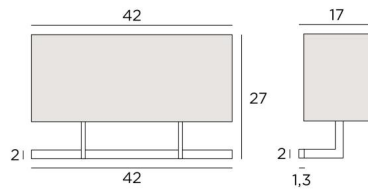

## ARMANA 2

ARMANA 2 en bronze griffé avec abat-jour en Dreams Bambou (tissu de catégorie 2)

La structure en laiton de l'applique **ARMANA 2** a été conçue pour être minimaliste tout en respectant de belles proportions, ce qui lui apporte finesse et équilibre  
Elle n'échappe pas à la touche contemporaine apportée par son design épuré et intemporel  
Un bel abat-jour rectangulaire habille cette applique murale avec élégance et de très nombreux tissus, matières et couleurs vous permettent de l'intégrer dans votre intérieur

### DIMENSIONS HORS-TOUT

H27cm L42cm |→17cm

### BASE

42 x 2 x 1,3cm

### ABAT-JOUR : DIMENSIONS & CODE

42x15 - 42x15 - 19cm

Code: 1417 + code tissu

Nous proposons plus de 180 tissus, matières et couleurs pour les abat-jour