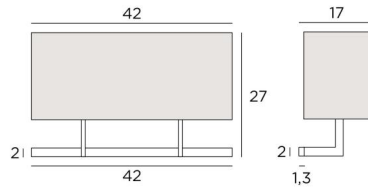

## ARMANA 2

ARMANA 2 en bronze griffé avec abat-jour en Dreams Bambou (tissu de catégorie 2)

La structure en laiton de l'applique **ARMANA 2** a été conçue pour être minimaliste tout en respectant de belles proportions, ce qui lui apporte finesse et équilibre  
Elle n'échappe pas à la touche contemporaine apportée par son design épuré et intemporel  
Un bel abat-jour rectangulaire habille cette applique murale avec élégance et de très nombreux tissus, matières et couleurs vous permettent de l'intégrer dans votre intérieur

### DIMENSIONS HORS-TOUT

H27cm L42cm |→17cm

### BASE

42 x 2 x 1,3cm

### ABAT-JOUR : DIMENSIONS & CODE

42x15 - 42x15 - 19cm

Code: 1417 + code tissu

Nous proposons plus de 180 tissus, matières et couleurs pour les abat-jour