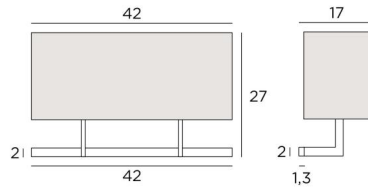

ARMANA 2

ARMANA 2 en bronze griffé avec abat-jour en Dreams Bambou (tissu de catégorie 2)

La structure en laiton de l'applique **ARMANA 2** a été conçue pour être minimaliste tout en respectant de belles proportions, ce qui lui apporte finesse et équilibre
Elle n'échappe pas à la touche contemporaine apportée par son design épuré et intemporel
Un bel abat-jour rectangulaire habille cette applique murale avec élégance et de très nombreux tissus, matières et couleurs vous permettent de l'intégrer dans votre intérieur

DIMENSIONS HORS-TOUT

H27cm L42cm |→17cm

BASE

42 x 2 x 1,3cm

DONNÉES TECHNIQUES

Deux douilles E27 avec bague

Applique dimmable

Une patère pour fixer le boîtier au mur ([plan en PDF](#))

FINITIONS DES MÉTAUX DISPONIBLES ET CODES

29 - Bronze griffé - 1417 029

33 - Nickel satiné - 1417 033

ABAT-JOUR : DIMENSIONS & CODE

42x15 - 42x15 - 19cm

Code: 1417 + code tissu

Nous proposons plus de 180 tissus, matières et couleurs pour les abat-jour