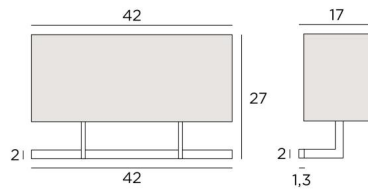

ARMANA 2

ARMANA 2 en bronze griffé avec abat-jour en Dreams Bambou (tissu de catégorie 2)

La structure en laiton de l'applique **ARMANA 2** a été conçue pour être minimaliste tout en respectant de belles proportions, ce qui lui apporte finesse et équilibre
Elle n'échappe pas à la touche contemporaine apportée par son design épuré et intemporel
Un bel abat-jour rectangulaire habille cette applique murale avec élégance et de très nombreux tissus, matières et couleurs vous permettent de l'intégrer dans votre intérieur

DIMENSIONS HORS-TOUT

H27cm L42cm |→17cm

BASE

42 x 2 x 1,3cm

DONNÉES TECHNIQUES

Deux douilles E27 avec bague

Applique dimmable

Une patère pour fixer le boîtier au mur ([plan en PDF](#))

FINITIONS DES MÉTAUX DISPONIBLES ET CODES

28 - Bronze léger - 1417 028

29 - Bronze griffé - 1417 029

32 - Chrome satiné - 1417 032

ABAT-JOUR : DIMENSIONS & CODE

42x15 - 42x15 - 19cm

Code: 1417 + code tissu

Nous proposons plus de 180 tissus, matières et couleurs pour les abat-jour