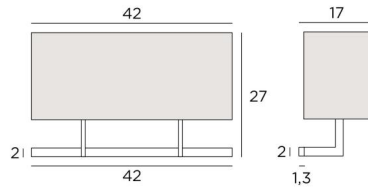

ARMANA 2

ARMANA 2 en bronze griffé avec abat-jour en Dreams Bambou (tissu de catégorie 2)

La structure en laiton de l'applique **ARMANA 2** a été conçue pour être minimaliste tout en respectant de belles proportions, ce qui lui apporte finesse et équilibre
Elle n'échappe pas à la touche contemporaine apportée par son design épuré et intemporel
Un bel abat-jour rectangulaire habille cette applique murale avec élégance et de très nombreux tissus, matières et couleurs vous permettent de l'intégrer dans votre intérieur

DIMENSIONS HORS-TOUT

H27cm L42cm |→17cm

BASE

42 x 2 x 1,3cm

DONNÉES TECHNIQUES

Deux douilles E27 avec bague

Applique dimmable

Une patère pour fixer le boîtier au mur ([plan en PDF](#))