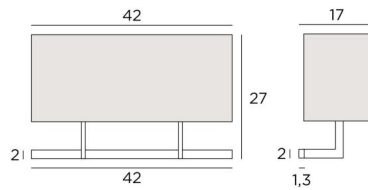

ARMANA 2

ARMANA 2 en bronze griffé avec abat-jour en Dreams Bambou (tissu de catégorie 2)

La structure en laiton de l'applique **ARMANA 2** a été conçue pour être minimaliste tout en respectant de belles proportions, ce qui lui apporte finesse et équilibre
Elle n'échappe pas à la touche contemporaine apportée par son design épuré et intemporel
Un bel abat-jour rectangulaire habille cette applique murale avec élégance et de très nombreux tissus, matières et couleurs vous permettent de l'intégrer dans votre intérieur

DIMENSIONS HORS-TOUT

H27cm L42cm |→17cm

BASE

42 x 2 x 1,3cm

DONNÉES TECHNIQUES

Deux douilles E27 avec bague

Applique dimmable

Une patère pour fixer le boîtier au mur ([plan en PDF](#))

FINITIONS DES MÉTAUX DISPONIBLES ET CODES

28 - Bronze léger - 1417 028

29 - Bronze griffé - 1417 029

32 - Chrome satiné - 1417 032

ABAT-JOUR : DIMENSIONS & CODE

42x15 - 42x15 - 19cm

Code: 1417 + code tissu

Nous proposons plus de 150 matériaux/couleurs pour les abat-jour.