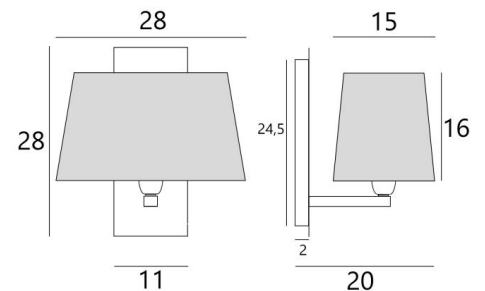

DENDOUR large

DENDOUR en bronze griffé avec abat-jour en Palmier Losanges (matière de catégorie 5)

DENDOUR large est une applique murale de grande dimension. Son abat-jour rectangulaire conique peut répandre une importante luminosité

Un grand choix de tissus, matières et de couleurs vous permet de personnaliser aisément l'abat-jour

DIMENSIONS HORS-TOUT

H28cm L28cm |→20cm

BASE

Plaque : 11 x 28cm

Boîtier : 7,5 x 24,5 x 2cm

DONNÉES TECHNIQUES

ABAT-JOUR : DIMENSIONS & CODE

23x12 - 28x15 - 16cm

Code: 1431 + code tissu

Nous proposons plus de 180 tissus, matières et couleurs pour les abat-jour