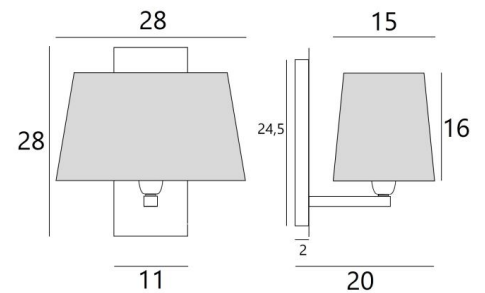

DENDOUR large

DENDOUR en bronze griffé avec abat-jour en Palmier Losanges (matière de catégorie 5)

DENDOUR large est une applique murale de grande dimension. Son abat-jour rectangulaire conique peut répandre une importante luminosité

Un grand choix de tissus, matières et de couleurs vous permet de personnaliser aisément l'abat-jour

DIMENSIONS HORS-TOUT

H28cm L28cm |→20cm

BASE

Plaque : 11 x 28cm

Boîtier : 7,5 x 24,5 x 2cm

DONNÉES TECHNIQUES

ABAT-JOUR : DIMENSIONS & CODE

23x12 - 28x15 - 16cm

Code: 1431 + code tissu

Nous proposons plus de 180 tissus, matières et couleurs pour les abat-jour