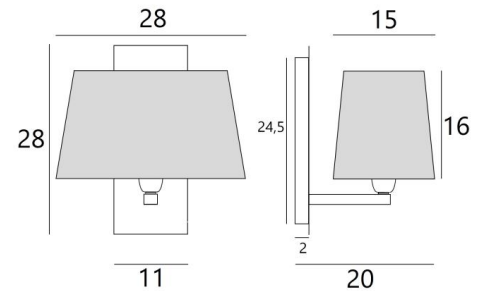

DENDOUR large

DENDOUR en bronze griffé avec abat-jour en Palmier Losanges (matière de catégorie 5)

DENDOUR large est une applique murale de grande dimension. Son abat-jour rectangulaire conique peut répandre une importante luminosité

Un grand choix de tissus, matières et de couleurs vous permet de personnaliser aisément l'abat-jour

DIMENSIONS HORS-TOUT

H28cm L28cm |→20cm

BASE

Plaque : 11 x 28cm

Boîtier : 7,5 x 24,5 x 2cm

DONNÉES TECHNIQUES

ABAT-JOUR : DIMENSIONS & CODE

23x12 - 28x15 - 16cm

Code: 1431 + code tissu

Nous proposons plus de 180 tissus, matières et couleurs pour les abat-jour