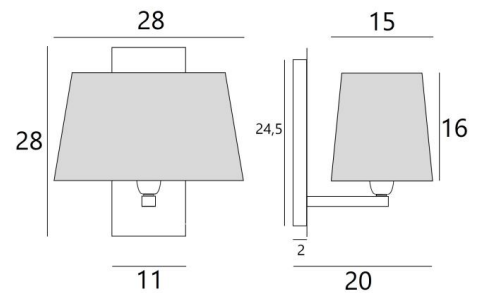

DENDOUR large

DENDOUR en bronze griffé avec abat-jour en Palmier Losanges (matière de catégorie 5)

DENDOUR large est une applique murale de grande dimension. Son abat-jour rectangulaire conique peut répandre une importante luminosité

Un grand choix de tissus, matières et de couleurs vous permet de personnaliser aisément l'abat-jour

DIMENSIONS HORS-TOUT

H28cm L28cm |→20cm

BASE

Plaque : 11 x 28cm

Boîtier : 7,5 x 24,5 x 2cm

DONNÉES TECHNIQUES

ABAT-JOUR : DIMENSIONS & CODE

23x12 - 28x15 - 16cm

Code: 1431 + code tissu

Nous proposons plus de 180 tissus, matières et couleurs pour les abat-jour