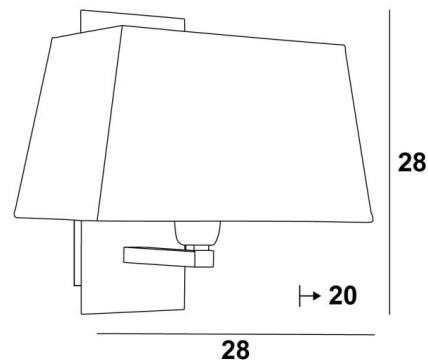

## DENDOUR large

DENDOUR en bronze griffé avec abat-jour en Palmier Losanges (matière de catégorie 5)

**DENDOUR large** est une applique murale de grande dimension. Son abat-jour rectangulaire conique peut répandre une importante luminosité

### DIMENSIONS HORS-TOUT

H28cm L28cm |→20cm

### BASE

Plaque : 11 x 28cm

Boîtier : 7,5 x 24,5 x 2cm

### ABAT-JOUR : DIMENSIONS & CODE

23x12 - 28x15 - 16cm

Code: 1431 + code tissu

Nous proposons plus de 150 matériaux/couleurs pour les abat-jour.