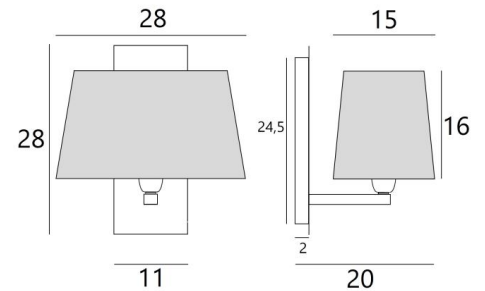

DENDOUR large est une applique murale de grande dimension. Son abat-jour rectangulaire conique peut répandre une importante luminosité

Ce luminaire de haute qualité, fabriqué en laiton avec beaucoup de soins, est enrichi par de superbes finitions

Elle est parfaite pour décorer votre intérieur avec élégance, son design reste sobre et épuré

Un grand choix de tissus, matières et de couleurs vous permet de personnaliser aisément l'abat-jour

DIMENSIONS HORS-TOUT

H28cm L28cm |→20cm

BASE

Plaque : 11 x 28cm

Boîtier : 7,5 x 24,5 x 2cm

DONNÉES TECHNIQUES

Une douille E27 avec bague

Applique dimmable

Une patère pour fixer le boîtier au mur ([plan en PDF](#))

FINITIONS DES MÉTAUX DISPONIBLES ET CODES

28 - Bronze léger - 1431 028

29 - Bronze griffé - 1431 029

32 - Chrome satiné - 1431 032

ABAT-JOUR : DIMENSIONS & CODE

23x12 - 28x15 - 16cm

Code: 1431 + code tissu

Nous proposons plus de 150 matériaux/couleurs pour les abat-jour.