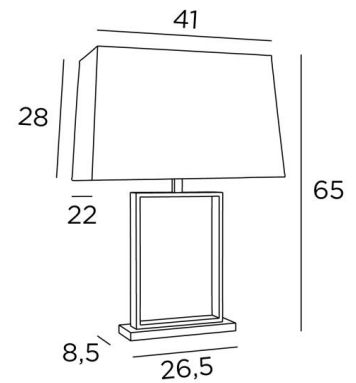

KHABA

KHABA en bronze griffé avec abat-jour en Turda Châtain (tissu de catégorie 3)

KHABA est une magnifique lampe de table contemporaine au design sobre et intemporel. Ses justes proportions et son élégance permettent de lui trouver une place dans chaque intérieur. La fabrication est soignée et a fait l'objet d'attentions particulières de nos artisans. Avec le grand choix de tissus, de matières et de couleurs que nous vous proposons vous n'aurez aucune peine à confectionner un bel abat-jour rectangulaire qui embellira votre luminaire et votre intérieur. Assorti à cette lampe à poser il est prévu un lampadaire, voir **KHABA FLOOR**

DIMENSIONS HORS-TOUT

H65cm L45 x 22cm

BASE

26,5 x 8,5 x 2,4cm

DONNÉES TECHNIQUES

Une douille E27 avec bague

Un cordon électrique : interrupteur à 25cm du socle ensuite fiche à 150cm

FINITIONS DES MÉTAUX DISPONIBLES ET CODES

28 - Bronze léger - 2449 028

29 - Bronze griffé - 2449 029

ABAT-JOUR : DIMENSIONS & CODE

41x18 - 45x22 - 28cm

Code: 2449 + code tissu

Nous proposons plus de 180 tissus, matières et couleurs pour les abat-jour