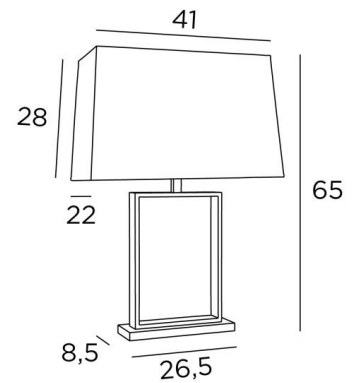

KHABA

KHABA en bronze griffé avec abat-jour en Turda Châtain (tissu de catégorie 3)

KHABA est une magnifique lampe de table contemporaine au design sobre et intemporel. Ses justes proportions et son élégance permettent de lui trouver une place dans chaque intérieur. La fabrication est soignée et a fait l'objet d'attentions particulières de nos artisans. Avec le grand choix de tissus, de matières et de couleurs que nous vous proposons vous n'aurez aucune peine à confectionner un bel abat-jour rectangulaire qui embellira votre luminaire et votre intérieur. Assorti à cette lampe à poser il est prévu un lampadaire, voir [KHABA FLOOR](#)

DIMENSIONS HORS-TOUT

H65cm L45 x 22cm

BASE

26,5 x 8,5 x 2,4cm

DONNÉES TECHNIQUES

Une douille E27 avec bague

Un cordon électrique : interrupteur à 25cm du socle ensuite fiche à 150cm

FINITIONS DES MÉTAUX DISPONIBLES ET CODES

28 - Bronze léger - 2449 028

29 - Bronze griffé - 2449 029

ABAT-JOUR : DIMENSIONS & CODE

41x18 - 45x22 - 28cm

Code: 2449 + code tissu

Nous proposons plus de 180 tissus, matières et couleurs pour les abat-jour