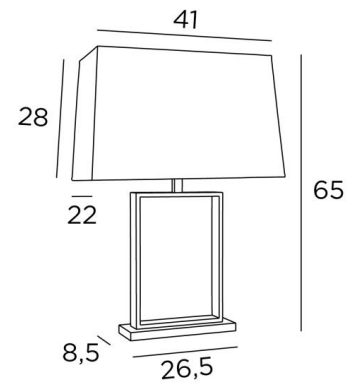

KHABA

KHABA en bronze griffé avec abat-jour en Turda Châtain (tissu de catégorie 3)

**KHABA** est une magnifique lampe de table contemporaine au design sobre et intemporel. Ses justes proportions et son élégance permettent de lui trouver une place dans chaque intérieur. La fabrication est soignée et a fait l'objet d'attentions particulières de nos artisans. Avec le grand choix de tissus, de matières et de couleurs que nous vous proposons vous n'aurez aucune peine à confectionner un bel abat-jour rectangulaire qui embellira votre luminaire et votre intérieur. Assorti à cette lampe à poser il est prévu un lampadaire, voir **KHABA FLOOR**

#### DIMENSIONS HORS-TOUT

H65cm L45 x 22cm

#### BASE

26,5 x 8,5 x 2,4cm

#### ABAT-JOUR : DIMENSIONS & CODE

41x18 - 45x22 - 28cm

Code: 2449 + code tissu

Nous proposons plus de 180 tissus, matières et couleurs pour les abat-jour

LIGHTING COLLECTION