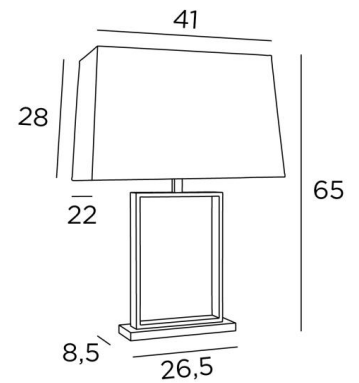

KHABA

KHABA en bronze griffé avec abat-jour en Turda Châtain (tissu de catégorie 3)

KHABA est une magnifique lampe de table contemporaine au design sobre et intemporel. Ses justes proportions et son élégance permettent de lui trouver une place dans chaque intérieur. La fabrication est soignée et a fait l'objet d'attentions particulières de nos artisans. Avec le grand choix de tissus, de matières et de couleurs que nous vous proposons vous n'aurez aucune peine à confectionner un bel abat-jour rectangulaire qui embellira votre luminaire et votre intérieur. Assorti à cette lampe à poser il est prévu un lampadaire, voir **KHABA FLOOR**

DIMENSIONS HORS-TOUT

H65cm L45 x 22cm

BASE

26,5 x 8,5 x 2,4cm

DONNÉES TECHNIQUES

Une douille E27 avec bague

Un cordon électrique : interrupteur à 25cm du socle ensuite fiche à 150cm

FINITIONS DES MÉTAUX DISPONIBLES ET CODES

28 - Bronze léger - 2449 028

29 - Bronze griffé - 2449 029

ABAT-JOUR : DIMENSIONS & CODE

41x18 - 45x22 - 28cm

Code: 2449 + code tissu

Nous proposons plus de 150 matériaux/couleurs pour les abat-jour.

LIGHTING COLLECTION