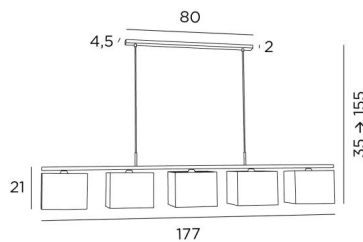

## ASSIOUT 5

ASSIOUT 5 en bronze griffé avec abat-jour en Turda Abricot (tissu de catégorie 3)

**ASSIOUT 5** est une élégante suspension avec cinq abat-jour

Une belle succession d'abat-jour rectangulaires qui se placent bien en évidence au-dessus de votre table. En soirée, vous apprécierez le côté chaleureux de ses abat-jour qui vous apporteront sérénité et douceur. Tous les abat-jour de cette suspension sont munis d'un diffuseur qui atténue la brillance des ampoules. N'hésitez pas à installer un variateur pour profiter de votre luminaire à toute heure. Cette suspension se place au-dessus d'une table rectangulaire, d'un bureau ou d'un plan de travail. Il existe un modèle avec trois abat-jour.

### DIMENSIONS HORS-TOUT

H35→155cm L177 x 17cm

**BASE** : 80 x 4,5 x 2cm

### DONNÉES TECHNIQUES

Abat-jour livrés avec diffuseur intégral en Polycristal

Cinq douilles E27 avec bague

Distance entre les douilles : 38cm. Distance entre les tubes : 68cm

Suspension réglable en hauteur lors du montage

### ABAT-JOUR : DIMENSIONS & CODE

25x17 - 25x17 - 18cm (x5)

+ *integral diffuser*

Code: 4417 + code tissu

Nous proposons plus de 180 tissus, matières et couleurs pour les abat-jour

**LIGHTING COLLECTION**