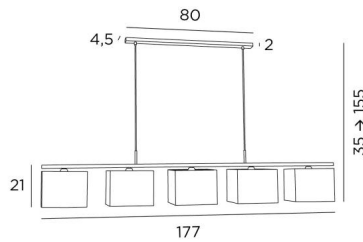

ASSIOUT 5

ASSIOUT 5 en bronze griffé avec abat-jour en Turda Abricot (tissu de catégorie 3)

ASSIOUT 5 est une élégante suspension avec cinq abat-jour

Une belle succession d'abat-jour rectangulaires qui se placent bien en évidence au-dessus de votre table. En soirée, vous apprécierez le côté chaleureux de ses abat-jour qui vous apporteront sérénité et douceur. Tous les abat-jour de cette suspension sont munis d'un diffuseur intégral qui atténue la brillance des ampoules. N'hésitez pas à installer un variateur pour profiter de votre luminaire à toute heure. Cette suspension, réglable en hauteur, se place au-dessus d'une table rectangulaire, d'un bureau ou d'un plan de travail. Il existe un modèle plus court avec trois abat-jour.

DIMENSIONS HORS-TOUT

H35→155cm L177 x 17cm

BASE : 80 x 4,5 x 2cm

DONNÉES TECHNIQUES

Abat-jour livrés avec diffuseur intégral en Polycristal

Cinq douilles E27 avec bague

Distance entre les douilles : 38cm

Distance entre les tubes : 68cm

28 - Bronze léger - 4417 028

29 - Bronze griffé - 4417 029

ABAT-JOUR : DIMENSIONS & CODE

25x17 - 25x17 - 18cm (x5)

+ *integral diffuser*

Code: 4417 + code tissu

Nous proposons plus de 150 matériaux/couleurs pour les abat-jour.