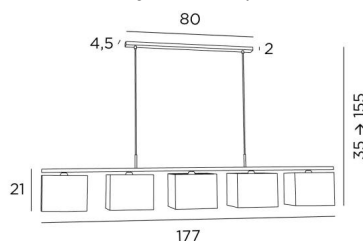

## ASSIOUT 5

ASSIOUT 5 en bronze griffé avec abat-jour en Turda Abricot (tissu de catégorie 3)

**ASSIOUT 5** est une élégante suspension avec cinq abat-jour

Une belle succession d'abat-jour rectangulaires qui se placent bien en évidence au-dessus de votre table. En soirée, vous apprécierez le côté chaleureux de ses abat-jour qui vous apporteront sérénité et douceur. Tous les abat-jour de cette suspension sont munis d'un diffuseur qui atténue la brillance des ampoules. N'hésitez pas à installer un variateur pour profiter de votre luminaire à toute heure. Cette suspension se place au-dessus d'une table rectangulaire, d'un bureau ou d'un plan de travail. Il existe un modèle avec trois abat-jour.

### DIMENSIONS HORS-TOUT

H35→155cm L177 x 17cm

**BASE** : 80 x 4,5 x 2cm

### DONNÉES TECHNIQUES

Abat-jour livrés avec diffuseur intégral en Polycristal

Cinq douilles E27 avec bague

Distance entre les douilles : 38cm. Distance entre les tubes : 68cm

Suspension réglable en hauteur lors du montage

### ABAT-JOUR : DIMENSIONS & CODE

25x17 - 25x17 - 18cm (x5)

+ *integral diffuser*

Code: 4417 + code tissu

Nous proposons plus de 180 tissus, matières et couleurs pour les abat-jour

**LIGHTING COLLECTION**