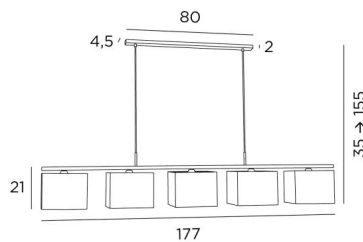

ASSIOUT 5

ASSIOUT 5 en bronze griffé avec abat-jour en Turda Abricot (tissu de catégorie 3)

ASSIOUT 5 est une élégante suspension avec cinq abat-jour

Une belle succession d'abat-jour rectangulaires qui se placent bien en évidence au-dessus de votre table. En soirée, vous apprécierez le côté chaleureux de ses abat-jour qui vous apporteront sérénité et douceur. Tous les abat-jour de cette suspension sont munis d'un diffuseur qui atténue la brillance des ampoules. N'hésitez pas à installer un variateur pour profiter de votre luminaire à toute heure. Cette suspension se place au-dessus d'une table rectangulaire, d'un bureau ou d'un plan de travail. Il existe un modèle avec trois abat-jour.

DIMENSIONS HORS-TOUT

H35→155cm L177 x 17cm

BASE : 80 x 4,5 x 2cm

DONNÉES TECHNIQUES

Abat-jour livrés avec diffuseur intégral en Polycristal

Cinq douilles E27 avec bague

Distance entre les douilles : 38cm. Distance entre les tubes : 68cm

28 - Bronze léger - 4417 028

29 - Bronze griffé - 4417 029

33 - Nickel satiné - 4417 033

ABAT-JOUR : DIMENSIONS & CODE

25x17 - 25x17 - 18cm (x5)

+ *integral diffuser*

Code: 4417 + code tissu

Nous proposons plus de 150 matériaux/couleurs pour les abat-jour.