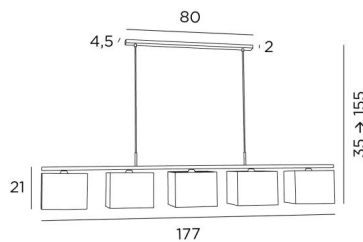

ASSIOUT 5

ASSIOUT 5 en bronze griffé avec abat-jour en Turda Abricot (tissu de catégorie 3)

ASSIOUT 5 est une élégante suspension avec cinq abat-jour

Une belle succession d'abat-jour rectangulaires qui se placent bien en évidence au-dessus de votre table. En soirée, vous apprécierez le côté chaleureux de ses abat-jour qui vous apporteront sérénité et douceur. Tous les abat-jour de cette suspension sont munis d'un diffuseur qui atténue la brillance des ampoules. N'hésitez pas à installer un variateur pour profiter de votre luminaire à toute heure. Cette suspension se place au-dessus d'une table rectangulaire, d'un bureau ou d'un plan de travail. Il existe un modèle avec trois abat-jour.

DIMENSIONS HORS-TOUT

H35→155cm L177 x 17cm

BASE : 80 x 4,5 x 2cm

DONNÉES TECHNIQUES

Abat-jour livrés avec diffuseur intégral en Polycrystal

Cinq douilles E27 avec bague

Distance entre les douilles : 38cm. Distance entre les tubes : 68cm

28 - Bronze léger - 4417 028

29 - Bronze griffé - 4417 029

33 - Nickel satiné - 4417 033

ABAT-JOUR : DIMENSIONS & CODE

25x17 - 25x17 - 18cm (x5)

+ *integral diffuser*

Code: 4417 + code tissu

Nous proposons plus de 180 tissus, matières et couleurs pour les abat-jour