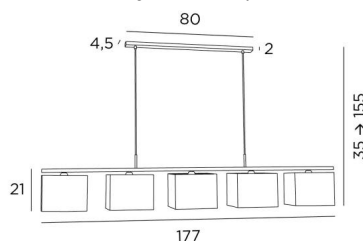

## ASSIOUT 5

ASSIOUT 5 en bronze griffé avec abat-jour en Turda Abricot (tissu de catégorie 3)

**ASSIOUT 5** est une élégante suspension avec cinq abat-jour. Une belle succession d'abat-jour rectangulaires qui se placent bien en évidence au-dessus de votre table. En soirée, vous apprécierez le côté chaleureux de ses abat-jour qui vous apporteront sérénité et douceur. Tous les abat-jour de cette suspension sont munis d'un diffuseur qui atténue la brillance des ampoules. N'hésitez pas à installer un variateur pour profiter de votre luminaire à toute heure. Cette suspension se place au-dessus d'une table rectangulaire, d'un bureau ou d'un plan de travail. Il existe un modèle avec trois abat-jour.

### DIMENSIONS HORS-TOUT

H35→155cm L177 x 17cm

**BASE** : 80 x 4,5 x 2cm

### DONNÉES TECHNIQUES

Abat-jour livrés avec diffuseur intégral en Polycristal

Cinq douilles E27 avec bague

Distance entre les douilles : 38cm. Distance entre les tubes : 68cm

Suspension réglable en hauteur lors du montage

### ABAT-JOUR : DIMENSIONS & CODE

25x17 - 25x17 - 18cm (x5)

+ *integral diffuser*

Code: 4417 + code tissu

Nous proposons plus de 180 tissus, matières et couleurs pour les abat-jour

**LIGHTING COLLECTION**