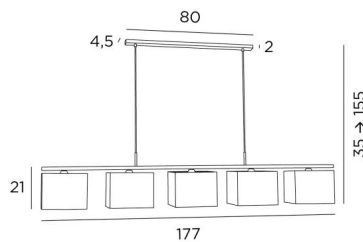

## ASSIOUT 5

ASSIOUT 5 en bronze griffé avec abat-jour en Turda Abricot (tissu de catégorie 3)

**ASSIOUT 5** est une élégante suspension avec cinq abat-jour. Une belle succession d'abat-jour rectangulaires qui se placent bien en évidence au-dessus de votre table. En soirée, vous apprécierez le côté chaleureux de ses abat-jour qui vous apporteront sérénité et douceur. Tous les abat-jour de cette suspension sont munis d'un diffuseur qui atténue la brillance des ampoules. N'hésitez pas à installer un variateur pour profiter de votre luminaire à toute heure. Cette suspension se place au-dessus d'une table rectangulaire, d'un bureau ou d'un plan de travail. Il existe un modèle avec trois abat-jour.

### DIMENSIONS HORS-TOUT

H35→155cm L177 x 17cm

**BASE** : 80 x 4,5 x 2cm

### DONNÉES TECHNIQUES

Abat-jour livrés avec diffuseur intégral en Polycristal

Cinq douilles E27 avec bague

Distance entre les douilles : 38cm. Distance entre les tubes : 68cm

Suspension réglable en hauteur lors du montage

### ABAT-JOUR : DIMENSIONS & CODE

25x17 - 25x17 - 18cm (x5)

+ *integral diffuser*

Code: 4417 + code tissu

Nous proposons plus de 180 tissus, matières et couleurs pour les abat-jour

**LIGHTING COLLECTION**