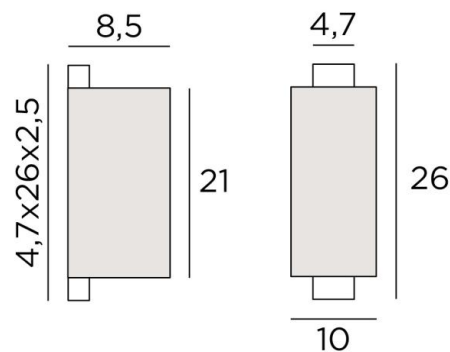

CHABAKA 1

CHABAKA 1 en bronze griffé avec abat-jour en Lin Bergen (tissu de catégorie 2)

CHABAKA 1 # est une superbe petite applique toute en hauteur avec un abat-jour écran rectangulaire **CHABAKA**, c'est un boîtier entouré partiellement par un écran et qui est équipé de rubans LED diffusant une chaude et puissante lumière dans toutes les directions

Elle se décline dans un modèle plus grand, voir [CHABAKA 2 #](#)

DIMENSIONS HORS-TOUT

H26cm L10cm |→8,5cm

BASE : 4,7 x 26 x 2,5cm

DONNÉES TECHNIQUES

Rubans LED intégrés :

consommation 9,8W luminosité 819lm température de couleur 2700°K

ABAT-JOUR : DIMENSIONS & CODE

8,5x10x8,5 - 8,5x10x8,5 - 21cm

Code: 1525 + code tissu

Nous proposons plus de 150 matériaux/couleurs pour les abat-jour.