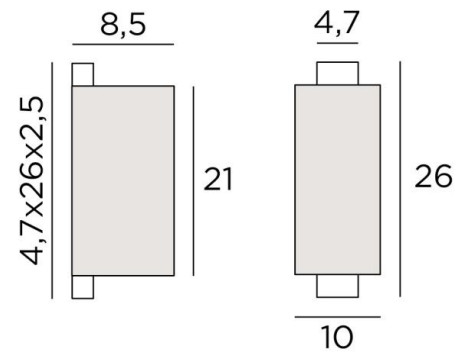

## CHABAKA 1 #

CHABAKA 1 en bronze griffé avec abat-jour en Lin Bergen (tissu de catégorie 2)

**CHABAKA 1 #** est une superbe petite applique toute en hauteur avec un abat-jour écran rectangulaire **CHABAKA**, c'est un boîtier entouré partiellement par un écran et qui est équipé de rubans LED diffusant une chaude et puissante lumière dans toutes les directions

### DIMENSIONS HORS-TOUT

H26cm L10cm |→8,5cm

**BASE** : 4,7 x 26 x 2,5cm

### DONNÉES TECHNIQUES

Rubans LED intégrés :

consommation 9,8W luminosité 819lm température de couleur 2700°K

Convertisseur : 24-240V 18W 0,3A. Applique non dimmable

Une patère pour fixer le boîtier au mur ([plan en PDF](#))

### ABAT-JOUR : DIMENSIONS & CODE

8,5x10x8,5 - 8,5x10x8,5 - 21cm

Code: 1525 + code tissu

Nous proposons plus de 180 tissus, matières et couleurs pour les abat-jour