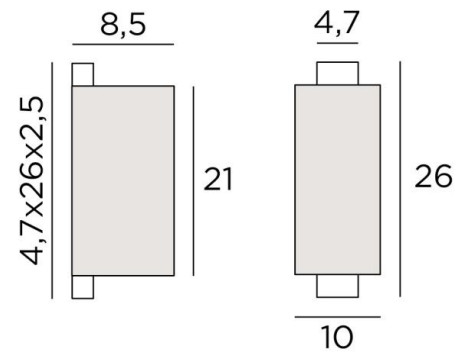

CHABAKA 1

CHABAKA 1 en bronze griffé avec abat-jour en Lin Bergen (tissu de catégorie 2)

CHABAKA 1 # est une superbe petite applique toute en hauteur avec un abat-jour écran rectangulaire **CHABAKA**, c'est un boîtier entouré partiellement par un écran et qui est équipé de rubans LED diffusant une chaude et puissante lumière dans toutes les directions

DIMENSIONS HORS-TOUT

H26cm L10cm |→8,5cm

BASE : 4,7 x 26 x 2,5cm

DONNÉES TECHNIQUES

Rubans LED intégrés :

consommation 9,8W luminosité 819lm température de couleur 2700°K

Convertisseur : 24-240V 18W 0,3A. Applique non dimmable