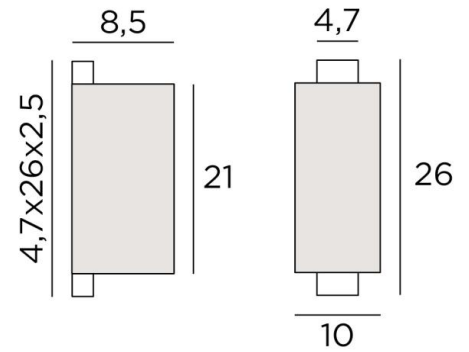

CHABAKA 1

CHABAKA 1 bronze griffé. Abat-jour en Lin Bergen (tissu catégorie 2)

CHABAKA 1 # est une superbe petite applique toute en hauteur avec un abat-jour écran rectangulaire **CHABAKA**, c'est un boîtier entouré partiellement par un écran et qui est équipé de rubans LED diffusant une chaude et puissante lumière dans toutes les directions

DIMENSIONS HORS-TOUT

H26cm L10cm |→8,5cm

BASE : 4,7 x 26 x 2,5cm

DONNÉES TECHNIQUES

Rubans LED intégrés :

consommation 9,8W luminosité 882lm température de couleur 2700°K

Convertisseur : 24-240V 18W 0,3A non dimmable

33 - Nickel satiné - 1524 033

ABAT-JOUR : DIMENSIONS & CODE

8,5x10x8,5 - 8,5x10x8,5 - 21cm

Code: 1525 + code tissu

Nous proposons plus de 180 tissus, matières et couleurs pour les abat-jour

LIGHTING COLLECTION