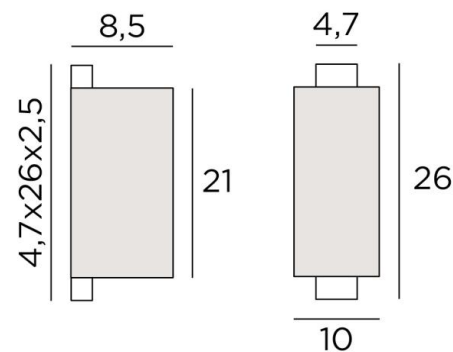

CHABAKA 1

CHABAKA 1 en bronze griffé avec abat-jour en Lin Bergen (tissu de catégorie 2)

CHABAKA 1 # est une superbe petite applique toute en hauteur avec un abat-jour écran rectangulaire **CHABAKA**, c'est un boîtier entouré partiellement par un écran et qui est équipé de rubans LED diffusant une chaude et puissante lumière dans toutes les directions

DIMENSIONS HORS-TOUT

H26cm L10cm |→8,5cm

BASE : 4,7 x 26 x 2,5cm

DONNÉES TECHNIQUES

Rubans LED intégrés :

consommation 9,8W luminosité 819lm température de couleur 2700°K

Convertisseur : 24-240V 18W 0,3A. Applique non dimmable

8,5x10x8,5 - 8,5x10x8,5 - 21cm

Code: 1525 + code tissu

Nous proposons plus de 150 matériaux/couleurs pour les abat-jour.