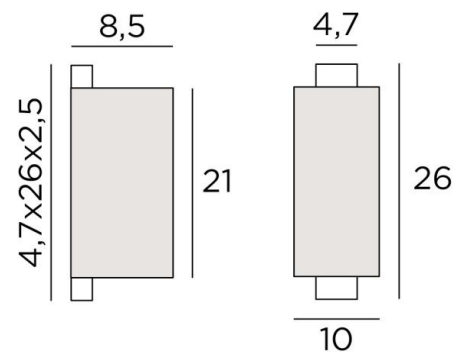

## CHABAKA 1 #

CHABAKA 1 en bronze griffé avec abat-jour en Lin Bergen (tissu de catégorie 2)

**CHABAKA 1 #** est une superbe petite applique toute en hauteur avec un abat-jour écran rectangulaire **CHABAKA**, c'est un boîtier entouré partiellement par un écran et qui est équipé de rubans LED diffusant une chaude et puissante lumière dans toutes les directions

### DIMENSIONS HORS-TOUT

H26cm L10cm |→8,5cm

**BASE** : 4,7 x 26 x 2,5cm

### DONNÉES TECHNIQUES

Rubans LED intégrés :

consommation 9,8W luminosité 819lm température de couleur 2700°K

Convertisseur : 24-240V 18W 0,3A. Applique non dimmable

Une patère pour fixer le boîtier au mur ([plan en PDF](#))

### ABAT-JOUR : DIMENSIONS & CODE

8,5x10x8,5 - 8,5x10x8,5 - 21cm

Code: 1525 + code tissu

Nous proposons plus de 180 tissus, matières et couleurs pour les abat-jour