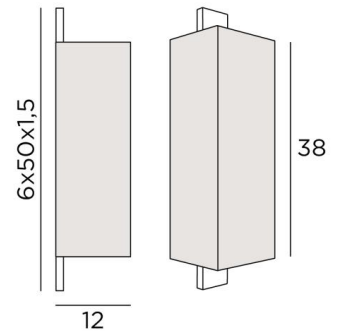

MAYA #

MAYA en chrome satiné avec abat-jour en Coton Violet (tissu de catégorie 1)

Applique murale avec un abat-jour écran rectangulaire tout en hauteur qui enveloppe un long et imposant boîtier mural débordant de l'abat-jour

DIMENSIONS HORS-TOUT

H50cm L14cm |→12cm

BASE

6 x 50 x 1,5cm

DONNÉES TECHNIQUES

Deux douilles E27

Applique dimmable

Une patère pour fixer le boîtier au mur ([plan en PDF](#))

FINITIONS DES MÉTAUX DISPONIBLES ET CODES

28 - Bronze léger - 1561 028

29 - Bronze griffé - 1561 029

33 - Nickel satiné - 1561 033

ABAT-JOUR : DIMENSIONS & CODE

12x14x12 - 12x14x12 - 38cm

Code: 1562 + code tissu