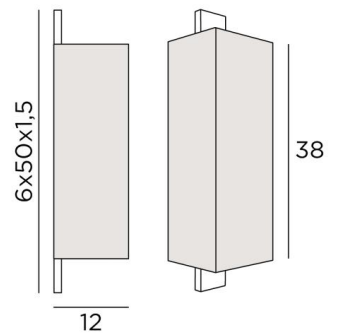

MAYA #

MAYA en chrome satiné avec abat-jour en Coton Violet (tissu de catégorie 1)

Applique murale avec un abat-jour écran rectangulaire tout en hauteur qui enveloppe un long et imposant boîtier mural débordant de l'abat-jour

DIMENSIONS HORS-TOUT

H50cm L14cm |→12cm

BASE

6 x 50 x 1,5cm

DONNÉES TECHNIQUES

Deux douilles E27

Applique dimmable

Une patère pour fixer le boîtier au mur ([plan en PDF](#))

FINITIONS DES MÉTAUX DISPONIBLES ET CODES

28 - Bronze léger - 1561 028

29 - Bronze griffé - 1561 029

32 - Chrome satiné - 1561 032

ABAT-JOUR : DIMENSIONS & CODE

12x14x12 - 12x14x12 - 38cm

Code: 1562 + code tissu