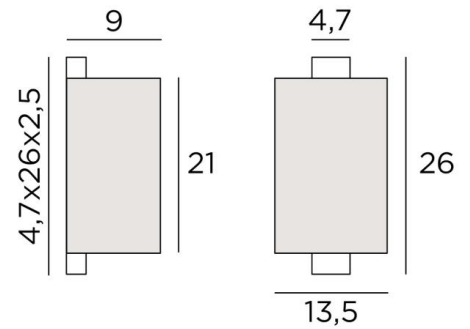

CHABAKA 1 o

CHABAKA 1 en bronze griffé avec abat-jour en Chinette Ivoire (tissu de catégorie 0)

CHABAKA 1 o est une superbe petite applique toute en hauteur avec un abat-jour écran demi-rond **CHABAKA**, c'est un boîtier entouré partiellement par un écran et qui est équipé de rubans LED diffusant une chaude et puissante lumière dans toutes les directions

DIMENSIONS HORS-TOUT

H26cm L13,5cm |→9cm

BASE : 4,7 x 26 x 2,5cm

DONNÉES TECHNIQUES

Rubans LED intégrés :

consommation 9,8W luminosité 819lm température de couleur 2700°K

Convertisseur : 24-240V 18W 0,3A. Applique non dimmable