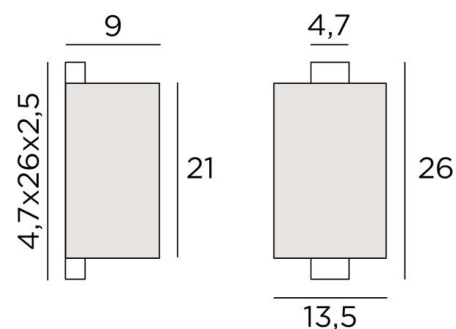

CHABAKA 1 o

CHABAKA 1 en bronze griffé avec abat-jour en Chinette Ivoire (tissu de catégorie 0)

CHABAKA 1 o est une superbe petite applique toute en hauteur avec un abat-jour écran demi-rond **CHABAKA**, c'est un boîtier entouré partiellement par un écran et qui est équipé de rubans LED diffusant une chaude et puissante lumière dans toutes les directions

Elle se décline dans un modèle plus grand et avec un abat-jour écran rectangulaire, voir [CHABAKA 2 #](#)

DIMENSIONS HORS-TOUT

H26cm L13,5cm |→9cm

BASE : 4,7 x 26 x 2,5cm

DONNÉES TECHNIQUES

Rubans LED intégrés :

consommation 9,8W luminosité 819lm température de couleur 2700°K

Convertisseur : 24-240V 18W 0,3A

Applique non dimmable

Une patère pour fixer le boîtier au mur ([plan en PDF](#))

FINITIONS DES MÉTAUX DISPONIBLES ET CODES

29 - Bronze griffé - 1524 029

32 - Chrome satiné - 1524 032

ABAT-JOUR : DIMENSIONS & CODE

Ø13,5x9 - 13,5x9 - 21cm

Code: 1524 + code tissu

Nous proposons plus de 150 matériaux/couleurs pour les abat-jour.