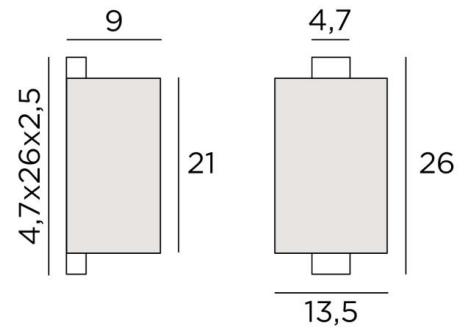

CHABAKA 1 o

CHABAKA 1 en bronze griffé avec abat-jour en Chinette Ivoire (tissu de catégorie 0)

CHABAKA 1 o est une superbe petite applique toute en hauteur avec un abat-jour écran demi-rond **CHABAKA**, c'est un boîtier entouré partiellement par un écran et qui est équipé de rubans LED diffusant une chaude et puissante lumière dans toutes les directions

DIMENSIONS HORS-TOUT

H26cm L13,5cm |→9cm

BASE : 4,7 x 26 x 2,5cm

DONNÉES TECHNIQUES

Rubans LED intégrés :

consommation 9,8W luminosité 819lm température de couleur 2700°K

Convertisseur : 24-240V 18W 0,3A. Applique non dimmable