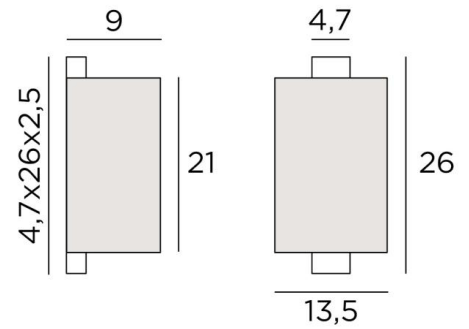

CHABAKA 1 o

CHABAKA 1 bronze griffé. Abat-jour en Chinette Ivoire (tissu catégorie 0)

CHABAKA 1 o est une superbe petite applique toute en hauteur avec un abat-jour écran demi-rond **CHABAKA**, c'est un boîtier entouré partiellement par un écran et qui est équipé de rubans LED diffusant une chaude et puissante lumière dans toutes les directions
Pour l'abat-jour, qui crée une ambiance chaleureuse et une belle luminosité, nous vous proposons de choisir entre de très nombreux tissus et couleurs. Cela vous permet de mieux intégrer cette élégante et robuste applique dans votre décoration. Elle se décline dans un modèle plus grand, voir [CHABAKA 2 #](#)

DIMENSIONS HORS-TOUT

H26cm L13,5cm |→9cm

BASE : 4,7 x 26 x 2,5cm

DONNÉES TECHNIQUES

Rubans LED intégrés :

consommation 9,8W luminosité 882lm température de couleur 2700°K

Convertisseur : 24-240V 18W 0,3A non dimmable

33 - Nickel satiné - 1524 033

ABAT-JOUR : DIMENSIONS & CODE

Ø13,5x9 - 13,5x9 - 21cm

Code: 1524 + code tissu

Nous proposons plus de 180 tissus, matières et couleurs pour les abat-jour

LIGHTING COLLECTION