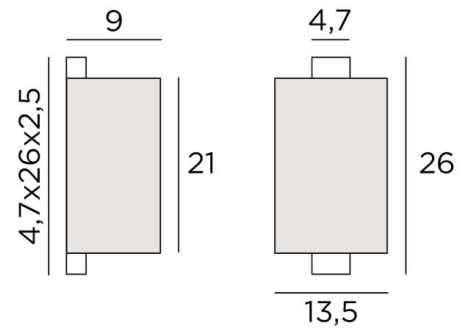

## CHABAKA 1 o

CHABAKA 1 en bronze griffé avec abat-jour en Chinette Ivoire (tissu de catégorie 0)

**CHABAKA 1 o** est une superbe petite applique toute en hauteur avec un abat-jour écran demi-rond **CHABAKA**, c'est un boîtier entouré partiellement par un écran et qui est équipé de rubans LED diffusant une chaude et puissante lumière dans toutes les directions

### DIMENSIONS HORS-TOUT

H26cm L13,5cm |→9cm

**BASE** : 4,7 x 26 x 2,5cm

### DONNÉES TECHNIQUES

Rubans LED intégrés :

consommation 9,8W luminosité 819lm température de couleur 2700°K

Convertisseur : 24-240V 18W 0,3A. Applique non dimmable

Une patère pour fixer le boîtier au mur ([plan en PDF](#))

### ABAT-JOUR : DIMENSIONS & CODE

Ø13,5x9 - 13,5x9 - 21cm

Code: 1524 + code tissu

Nous proposons plus de 180 tissus, matières et couleurs pour les abat-jour