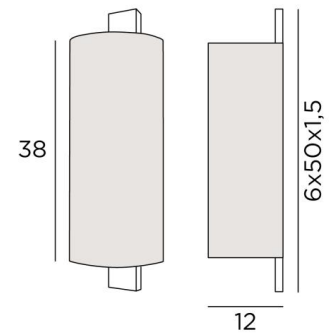

MAYA o

MAYA en bronze griffé avec un écran rond en Raphia Banane (matière de catégorie 3)

Applique murale avec un abat-jour écran demi-rond tout en hauteur qui enveloppe un long et imposant boîtier mural débordant de l'abat-jour
Non visibles, deux douilles E27 qui diffusent généreusement une puissante luminosité sur le mur
Pour personnaliser cette applique et pour confectionner l'abat-jour, nous vous proposons un grand choix de tissus, matières et couleurs

DIMENSIONS HORS-TOUT

H50cm L16cm |→12cm

BASE

6 x 50 x 1,5cm

DONNÉES TECHNIQUES

Deux douilles E27

Applique dimmable

Une patère pour fixer le boîtier au mur ([plan en PDF](#))

FINITIONS DES MÉTAUX DISPONIBLES ET CODES

29 - Bronze griffé - 1561 029

32 - Chrome satiné - 1561 032

ABAT-JOUR : DIMENSIONS & CODE

Ø16x12 - 16x12 - 38cm

Code: 1561 + code tissu

Nous proposons plus de 150 matériaux/couleurs pour les abat-jour.