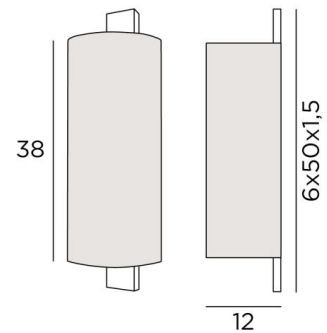

MAYA o

MAYA en bronze griffé avec un écran rond en Raphia Banane (matière de catégorie 3)

Applique murale avec un abat-jour écran demi-rond tout en hauteur qui enveloppe un long et imposant boîtier mural débordant de l'abat-jour
Non visibles, deux douilles E27 qui diffusent généreusement une puissante luminosité sur le mur
Pour personnaliser cette applique et pour confectionner l'abat-jour, nous vous proposons un grand choix de tissus, matières et couleurs

DIMENSIONS HORS-TOUT

H50cm L16cm |→12cm

BASE

6 x 50 x 1,5cm

DONNÉES TECHNIQUES

Deux douilles E27

Applique dimmable

Une patère pour fixer le boîtier au mur ([plan en PDF](#))

FINITIONS DES MÉTAUX DISPONIBLES ET CODES

28 - Bronze léger - 1561 028

29 - Bronze griffé - 1561 029

32 - Chrome satiné - 1561 032

ABAT-JOUR : DIMENSIONS & CODE

Ø16x12 - 16x12 - 38cm

Code: 1561 + code tissu