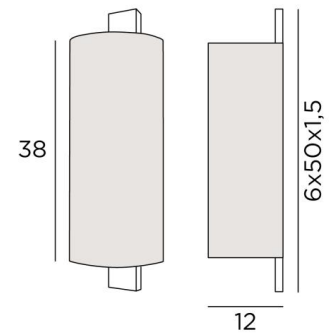

MAYA o

MAYA en bronze griffé avec un écran rond en Raphia Banane (matière de catégorie 3)

Applique murale avec un abat-jour écran demi-rond tout en hauteur qui enveloppe un long et imposant boîtier mural débordant de l'abat-jour
Non visibles, deux douilles E27 qui diffusent généreusement une puissante luminosité sur le mur
Pour personnaliser cette applique et pour confectionner l'abat-jour, nous vous proposons un grand choix de tissus, matières et couleurs

DIMENSIONS HORS-TOUT

H50cm L16cm |→12cm

BASE

6 x 50 x 1,5cm

DONNÉES TECHNIQUES

Deux douilles E27

Applique dimmable

Une patère pour fixer le boîtier au mur ([plan en PDF](#))

FINITIONS DES MÉTAUX DISPONIBLES ET CODES

28 - Bronze léger - 1561 028

29 - Bronze griffé - 1561 029

32 - Chrome satiné - 1561 032

ABAT-JOUR : DIMENSIONS & CODE

Ø16x12 - 16x12 - 38cm

Code: 1561 + code tissu