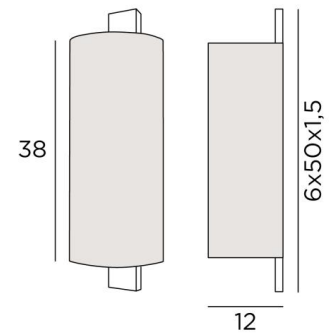

MAYA o

MAYA en bronze griffé avec un écran rond en Raphia Banane (matière de catégorie 3)

Applique murale avec un abat-jour écran demi-rond tout en hauteur qui enveloppe un long et imposant boîtier mural débordant de l'abat-jour
Non visibles, deux douilles E27 qui diffusent généreusement une puissante luminosité sur le mur
Pour personnaliser cette applique et pour confectionner l'abat-jour, nous vous proposons un grand choix de tissus, matières et couleurs

DIMENSIONS HORS-TOUT

H50cm L16cm |→12cm

BASE

6 x 50 x 1,5cm

DONNÉES TECHNIQUES

Deux douilles E27

Applique dimmable

Une patère pour fixer le boîtier au mur ([plan en PDF](#))

FINITIONS DES MÉTAUX DISPONIBLES ET CODES

28 - Bronze léger - 1561 028

29 - Bronze griffé - 1561 029

33 - Nickel satiné - 1561 033

ABAT-JOUR : DIMENSIONS & CODE

Ø16x12 - 16x12 - 38cm

Code: 1561 + code tissu