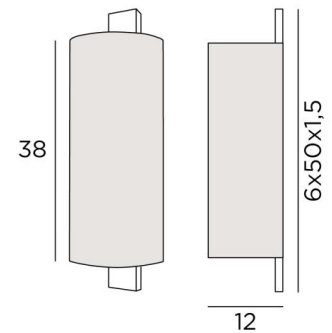

## MAYA o

MAYA en bronze griffé avec un écran rond en Raphia Banane (matière de catégorie 3)

Applique murale avec un abat-jour écran demi-rond tout en hauteur qui enveloppe un long et imposant boîtier mural débordant de l'abat-jour  
Non visibles, deux douilles E27 qui diffusent généreusement une puissante luminosité sur le mur  
Pour personnaliser cette applique et pour confectionner l'abat-jour, nous vous proposons un grand choix de tissus, matières et couleurs

### DIMENSIONS HORS-TOUT

H50cm L16cm |→12cm

### BASE

6 x 50 x 1,5cm

### ABAT-JOUR : DIMENSIONS & CODE

Ø16x12 - 16x12 - 38cm

Code: 1561 + code tissu

Nous proposons plus de 180 tissus, matières et couleurs pour les abat-jour