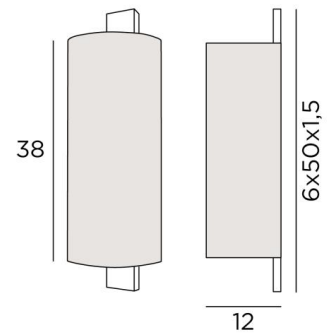

MAYA o

MAYA en bronze griffé avec un écran rond en Raphia Banane (matière de catégorie 3)

Applique murale avec un abat-jour écran demi-rond tout en hauteur qui enveloppe un long et imposant boîtier mural débordant de l'abat-jour
Non visibles, deux douilles E27 qui diffusent généreusement une puissante luminosité sur le mur
Pour personnaliser cette applique et pour confectionner l'abat-jour, nous vous proposons un grand choix de tissus, matières et couleurs

DIMENSIONS HORS-TOUT

H50cm L16cm |→12cm

BASE

6 x 50 x 1,5cm

DONNÉES TECHNIQUES

Deux douilles E27

Applique dimmable

Une patère pour fixer le boîtier au mur ([plan en PDF](#))

FINITIONS DES MÉTAUX DISPONIBLES ET CODES

28 - Bronze léger - 1561 028

29 - Bronze griffé - 1561 029

32 - Chrome satiné - 1561 032

ABAT-JOUR : DIMENSIONS & CODE

Ø16x12 - 16x12 - 38cm

Code: 1561 + code tissu