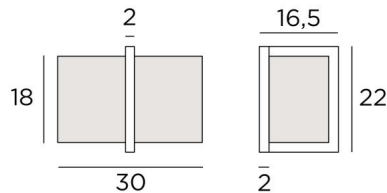

IKHEM en chrome satiné avec abat-jour en Trento Jute (tissu de catégorie 3)

IKHEM est, de par sa conception technique, une étonnante et très originale applique murale. Son design contemporain reste cependant épuré et intemporel. Elle est parfaite pour décorer un intérieur avec élégance

Un bel abat-jour rectangulaire habille cette applique avec perfection et nous vous proposons de choisir entre de très nombreux tissus, matières et couleurs pour créer une ambiance chaude et une belle luminosité dans votre intérieur

Cette applique est déclinée en lampe à poser, voir **BASTET**

DIMENSIONS HORS-TOUT

H22cm L30cm |→ 16,5cm

BASE

2 x 22 x 2cm

DONNÉES TECHNIQUES

Une douille E27 avec bague

Applique dimmable

Une patère pour fixer le boîtier au mur ([plan en PDF](#))

FINITIONS DES MÉTAUX DISPONIBLES ET CODES

25 - Laiton satiné - 1441 025

28 - Bronze léger - 1441 028

29 - Bronze griffé - 1441 029

32 - Chrome satiné - 1441 032

ABAT-JOUR : DIMENSIONS & CODE

30x12 - 30x12 - 18cm

Code: 1441 + code tissu

Nous proposons plus de 180 tissus, matières et couleurs pour les abat-jour

LIGHTING COLLECTION