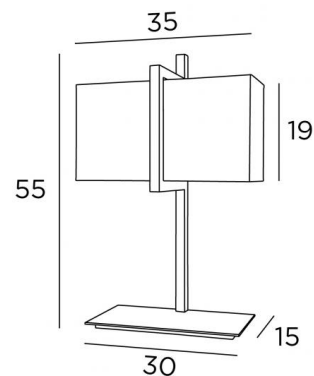

BASTET

BASTET en bronze léger avec abat-jour en Turda abricot (tissu de catégorie 3)

Lampe de table avec abat-jour rectangulaire. Design sobre et contemporain

DIMENSIONS HORS-TOUT

H55cm L35 x 16cm

BASE

30 x 15 x 1,5cm

DONNÉES TECHNIQUES

Une douille E27 avec bague

Un interrupteur sur le cordon électrique

FINITIONS DES MÉTAUX DISPONIBLES ET CODES

28 - Bronze léger - 2420 028

29 - Bronze griffé - 2420 029

ABAT-JOUR : DIMENSIONS & CODE