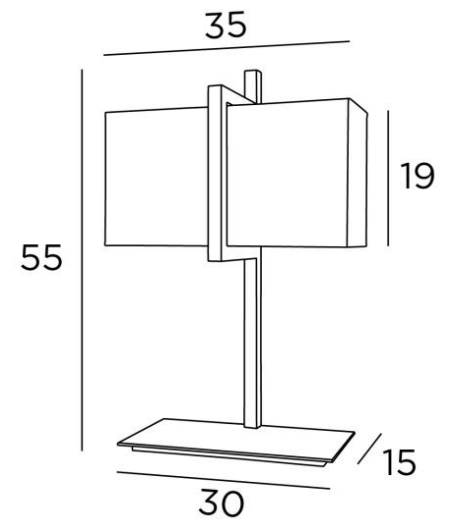

BASTET

BASTET en bronze griffé avec abat-jour en Seta Anthracite (tissu de catégorie 3)

Lampe de table avec abat-jour rectangulaire

BASTET est une étonnante lampe à poser, de par sa conception et sa réalisation, avec l'abat-jour qui traverse une imposante arche rectangulaire

Cette lampe à poser est déclinée en applique, voir [IKHEM](#)

DIMENSIONS HORS-TOUT

H55cm L35 x 16cm

BASE

Socle tout en laiton massif : 30 x 15 x 1,5cm

DONNÉES TECHNIQUES

Une douille E27 avec bague

Un cordon électrique : interrupteur à 25cm du socle ensuite fiche à 150cm

FINITIONS DES MÉTAUX DISPONIBLES ET CODES

28 - Bronze léger - 2420 028

29 - Bronze griffé - 2420 029

33 - Nickel satiné - 2420 033

ABAT-JOUR : DIMENSIONS & CODE

35x12 - 35x12 - 19cm

Code: 2420 + code tissu

Nous proposons plus de 180 tissus, matières et couleurs pour les abat-jour