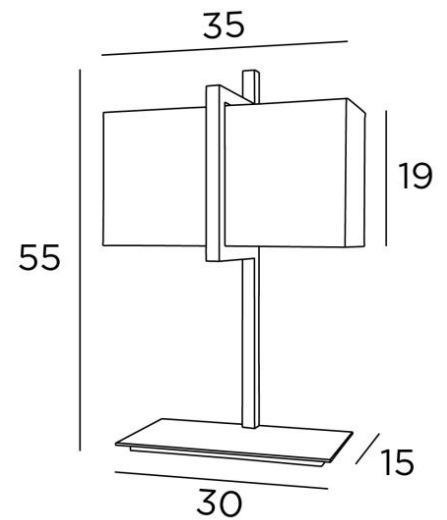

## BASTET

BASTET en bronze griffé avec abat-jour en Seta Anthracite (tissu de catégorie 3)

Lampe de table avec abat-jour rectangulaire

**BASTET** est une étonnante lampe à poser, de par sa conception et sa réalisation, avec l'abat-jour qui traverse une imposante arche rectangulaire

### DIMENSIONS HORS-TOUT

H55cm L35 x 16cm

### BASE

Socle tout en laiton massif : 30 x 15 x 1,5cm

### ABAT-JOUR : DIMENSIONS & CODE

35x12 - 35x12 - 19cm

Code: 2420 + code tissu

Nous proposons plus de 180 tissus, matières et couleurs pour les abat-jour