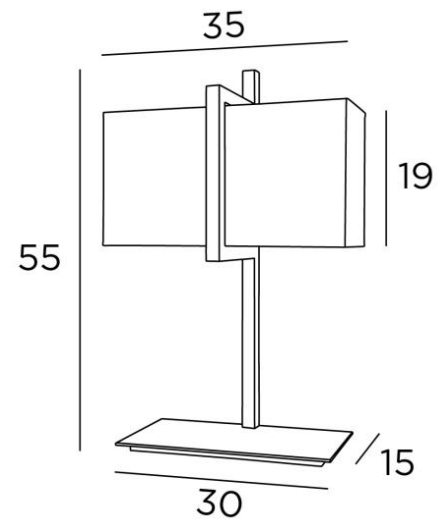

BASTET

BASTET en bronze griffé avec abat-jour en Seta Anthracite (tissu de catégorie 3)

Lampe de table avec abat-jour rectangulaire

BASTET est une étonnante lampe à poser, de par sa conception et sa réalisation, avec l'abat-jour qui traverse une imposante arche rectangulaire

Cette lampe à poser est déclinée en applique, voir [IKHEM](#)

DIMENSIONS HORS-TOUT

H55cm L35 x 16cm

BASE

Socle tout en laiton massif : 30 x 15 x 1,5cm

DONNÉES TECHNIQUES

Une douille E27 avec bague

Un cordon électrique : interrupteur à 25cm du socle ensuite fiche à 150cm

FINITIONS DES MÉTAUX DISPONIBLES ET CODES

28 - Bronze léger - 2420 028

29 - Bronze griffé - 2420 029

32 - Chrome satiné - 2420 032

ABAT-JOUR : DIMENSIONS & CODE

35x12 - 35x12 - 19cm

Code: 2420 + code tissu

Nous proposons plus de 180 tissus, matières et couleurs pour les abat-jour