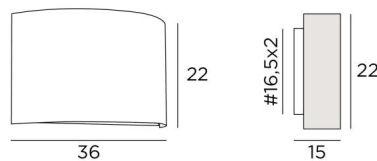

ABOUSIR est une applique murale avec un grand abat-jour écran demi-rond

Par sa sobriété, elle s'intègre aisément dans un intérieur classique ou contemporain et elle peut être installée dans une chambre, un living, un bureau ou un couloir

Une belle réalisation, tout en laiton, au design intemporel et, avec une bonne ampoule LED, elle peut s'avérer très très efficace

Un grand choix de tissus, matières et couleurs est prévu pour confectionner l'abat-jour qui apportera une belle ambiance chaleureuse dans votre intérieur

DIMENSIONS HORS-TOUT

H22cm L36cm |→15cm

BASE

Plaque : 35 x 21cm

Boîtier : #16,5 x 2cm

DONNÉES TECHNIQUES

Une douille E27

Applique dimmable

Une patère pour fixer le boîtier au mur ([plan en PDF](#))

FINITIONS DES MÉTAUX DISPONIBLES ET CODES

28 - Bronze léger - 1511 028

29 - Bronze griffé - 1511 029

32 - Chrome satiné - 1511 032

ABAT-JOUR : DIMENSIONS & CODE

Ø36x13 - 36x13 - 22cm

Code: 1511 + code tissu

Nous proposons plus de 180 tissus, matières et couleurs pour les abat-jour