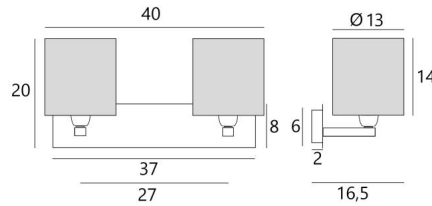

MONTOU en bronze griffé avec abat-jour en Parma Cendré (tissu de catégorie 4)