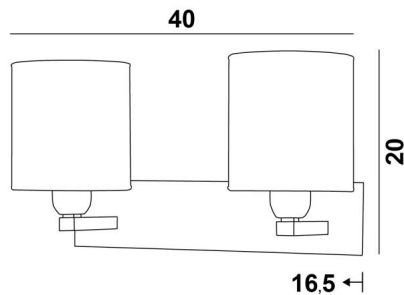

MONTOU cyl

MONTOU en bronze griffé avec abat-jour en Parma Cendré (tissu de catégorie 4)

MONTOU cyl est l'équivalent de deux petites appliques **RAMOSE 1 cyl**

Au design épuré et intemporel, elle sera parfaite pour décorer votre intérieur avec plus de luminosité mais toujours avec sobriété et élégance

DIMENSIONS HORS-TOUT

H20cm L40cm |→16,5cm

BASE

Plaque : 37 x 8cm

Boîtier : 31 x 6 x 2cm

DONNÉES TECHNIQUES

Deux douilles E27 avec bague

Applique dimmable