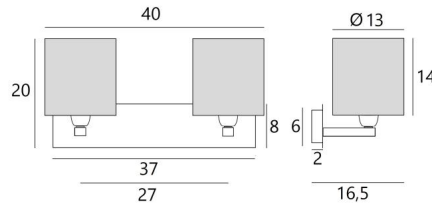

MONTOU en bronze griffé avec abat-jour en Parma Cendré (tissu de catégorie 4)

MONTOU cyl est l'équivalent de deux petites appliques **RAMOSE 1 cyl**

Au design épuré et intemporel, elle sera parfaite pour décorer votre intérieur avec plus de luminosité mais toujours avec sobriété et élégance

Pour les deux abat-jour ronds cylindriques, qui créeront une ambiance chaleureuse et une belle luminosité, nous vous proposons de choisir entre de très nombreux tissus, matières et couleurs. Cela vous permettra de mieux intégrer cette élégante et ravissante applique dans votre décoration

DIMENSIONS HORS-TOUT

H20cm L40cm |→16,5cm

BASE

Plaque : 37 x 8cm

Boîtier : 31 x 6 x 2cm

DONNÉES TECHNIQUES

Deux douilles E27 avec bague

Distance entre les douilles : 27cm

Applique dimmable

Une patère pour fixer le boîtier au mur ([plan en PDF](#))

FINITIONS DES MÉTAUX DISPONIBLES ET CODES

28 - Bronze léger - 1133 028

29 - Bronze griffé - 1133 029

32 - Chrome satiné - 1133 032

ABAT-JOUR : DIMENSIONS & CODE

Ø13 - 13 - 14cm (x2)

Code: 1201 + code tissu

Nous proposons plus de 150 matériaux/couleurs pour les abat-jour.