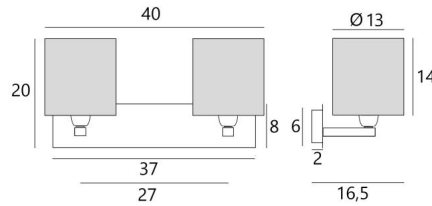

MONTOU en bronze griffé avec abat-jour en Parma Cendré (tissu de catégorie 4)

MONTOU cyl est l'équivalent de deux petites appliques **RAMOSE 1 cyl**

Au design épuré et intemporel, elle sera parfaite pour décorer votre intérieur avec plus de luminosité mais toujours avec sobriété et élégance

Pour les deux abat-jour ronds cylindriques, qui créeront une ambiance chaleureuse et une belle luminosité, nous vous proposons de choisir entre de très nombreux tissus, matières et couleurs. Cela vous permettra de mieux intégrer cette élégante et ravissante applique dans votre décoration

DIMENSIONS HORS-TOUT

H20cm L40cm |→16,5cm

BASE

Plaque : 37 x 8cm

Boîtier : 31 x 6 x 2cm

DONNÉES TECHNIQUES

Deux douilles E27 avec bague

Distance entre les douilles : 27cm

Applique dimmable

Une patère pour fixer le boîtier au mur ([plan en PDF](#))

FINITIONS DES MÉTAUX DISPONIBLES ET CODES

28 - Bronze léger - 1133 028

29 - Bronze griffé - 1133 029

32 - Chrome satiné - 1133 032

ABAT-JOUR : DIMENSIONS & CODE

Ø13 - 13 - 14cm (x2)

Code: 1201 + code tissu

Nous proposons plus de 180 tissus, matières et couleurs pour les abat-jour