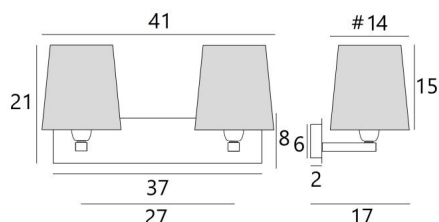

MONTOU en bronze griffé avec abat-jour en Stone Kaolin (tissu de catégorie 4)