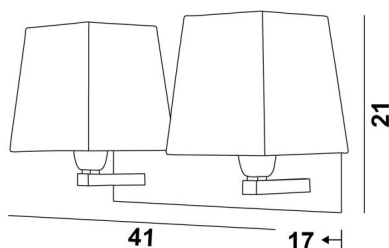

MONTOU

MONTOU en bronze griffé avec abat-jour en Stone Kaolin (tissu de catégorie 4)

MONTOU # est l'équivalent de deux petites appliques **RAMOSE 1 #**

Au design épuré et intemporel, elle sera parfaite pour décorer votre intérieur avec plus de luminosité mais toujours avec sobriété et élégance

DIMENSIONS HORS-TOUT

H21cm L41cm |→17cm

BASE

Plaque : 37 x 8cm

Boîtier : 31 x 6 x 2cm

DONNÉES TECHNIQUES

Deux douilles E27 avec bague

Applique dimmable