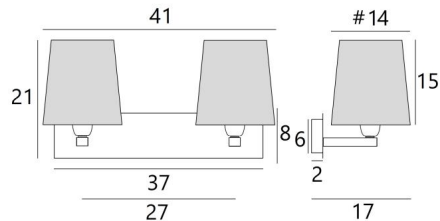

MONTOU en bronze griffé avec abat-jour en Stone Kaolin (tissu de catégorie 4)

MONTOU # est l'équivalent de deux petites appliques **RAMOSE 1 #**

Au design épuré et intemporel, elle sera parfaite pour décorer votre intérieur avec plus de luminosité mais toujours avec sobriété et élégance

Pour les deux abat-jour carrés, qui créeront une ambiance chaleureuse et une belle luminosité, nous vous proposons de choisir entre de très nombreux tissus, matières et couleurs. Cela vous permettra de mieux intégrer cette élégante et ravissante applique dans votre décoration

DIMENSIONS HORS-TOUIT

H21cm L41cm |→17cm

BASE

Plaque : 37 x 8cm

Boîtier : 31 x 6 x 2cm

DONNÉES TECHNIQUES

Deux douilles E27 avec bague

Distance entre les douilles : 27cm

Applique dimmable

Une patère pour fixer le boîtier au mur ([plan en PDF](#))

FINITIONS DES MÉTAUX DISPONIBLES ET CODES

28 - Bronze léger - 1133 028

29 - Bronze griffé - 1133 029

32 - Chrome satiné - 1133 032

ABAT-JOUR : DIMENSIONS & CODE

#11 - 14 - 15cm (x2)

Code: 1302 + code tissu

Nous proposons plus de 180 tissus, matières et couleurs pour les abat-jour