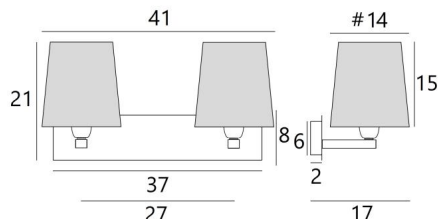

MONTOU en bronze griffé avec abat-jour en Stone Kaolin (tissu de catégorie 4)