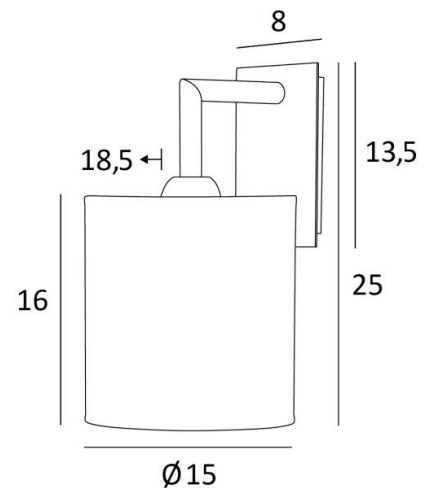

EDFOU 2 cyl

EDFOU 2 en bronze griffé avec abat-jour en Arrow Casamance (tissu de catégorie 4)

EDFOU 2 cyl est une applique murale toute simple avec un abat-jour rond cylindrique. Elle est bien équilibrée et son élégance permet de lui trouver sans peine une place dans un intérieur. Ce luminaire, tout en laiton, vous est proposé avec de superbes finitions. Pour l'abat-jour, qui créera une ambiance chaleureuse et une belle luminosité, nous vous proposons de choisir entre de très nombreux tissus, matières et couleurs. Il existe un modèle un peu plus petit, voir [EDFOU 1 cyl](#).

DIMENSIONS HORS-TOUT

H25cm L15cm. |→18,5cm

BASE

Plaque : 8 x 13,5cm

Boîtier : 6 x 11,5 x 2cm

DONNÉES TECHNIQUES

Une douille E27 avec bague

Applique dimmable

Ø15 - 15 - 16cm

Code: 1204 + code tissu

Nous proposons plus de 180 tissus, matières et couleurs pour les abat-jour