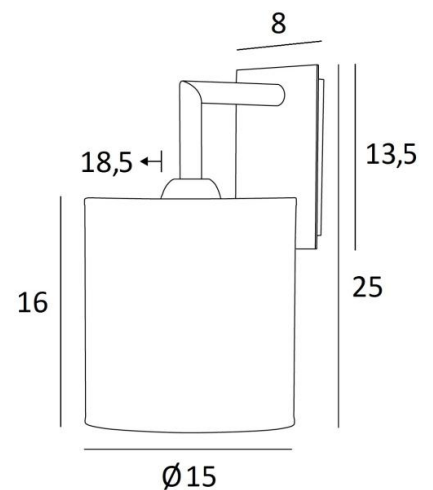

EDFOU 2 cyl

EDFOU 2 en bronze griffé avec abat-jour en Arrow Casamance (tissu de catégorie 4)

EDFOU 2 cyl est une applique murale toute simple avec un abat-jour rond cylindrique. Elle est bien équilibrée et son élégance permet de lui trouver sans peine une place dans un intérieur. Ce luminaire, tout en laiton, vous est proposé avec de superbes finitions. Pour l'abat-jour, qui créera une ambiance chaleureuse et une belle luminosité, nous vous proposons de choisir entre de très nombreux tissus, matières et couleurs. Il existe un modèle un peu plus petit, voir [EDFOU 1 cyl](#)

DIMENSIONS HORS-TOUT

H25cm L15cm. |→18,5cm

BASE

Plaque : 8 x 13,5cm

Boîtier : 6 x 11,5 x 2cm

DONNÉES TECHNIQUES

Une douille E27 avec bague

Applique dimmable

Ø15 - 15 - 16cm

Code: 1204 + code tissu

Nous proposons plus de 150 matériaux/couleurs pour les abat-jour.