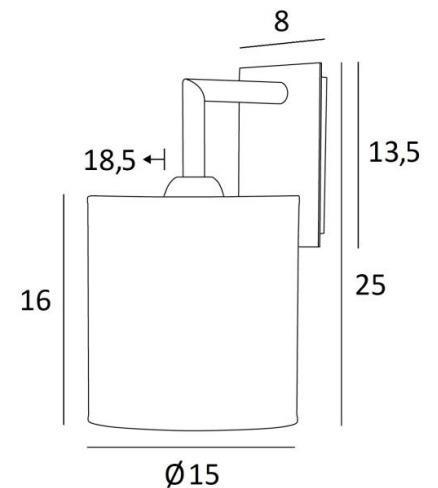

EDFOU 2 cyl

EDFOU 2 en bronze griffé avec abat-jour en Arrow Casamance (tissu de catégorie 4)

EDFOU 2 cyl est une applique murale toute simple avec un abat-jour rond cylindrique. Elle est bien équilibrée et son élégance permet de lui trouver sans peine une place dans un intérieur. Ce luminaire, tout en laiton, vous est proposé avec de superbes finitions. Pour l'abat-jour, qui créera une ambiance chaleureuse et une belle luminosité, nous vous proposons de choisir entre de très nombreux tissus, matières et couleurs. Il existe un modèle un peu plus petit, voir [EDFOU 1 cyl](#)

DIMENSIONS HORS-TOUT

H25cm L15cm. |→18,5cm

BASE

Plaque : 8 x 13,5cm

Boîtier : 6 x 11,5 x 2cm

DONNÉES TECHNIQUES

Une douille E27 avec bague

Applique dimmable

Ø15 - 15 - 16cm

Code: 1204 + code tissu

Nous proposons plus de 180 tissus, matières et couleurs pour les abat-jour