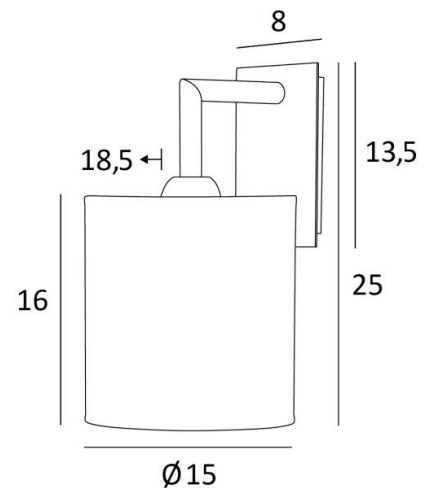

## EDFOU 2 cyl

EDFOU 2 en bronze griffé avec abat-jour en Arrow Casamance (tissu de catégorie 4)

**EDFOU 2 cyl** est une applique murale toute simple avec un abat-jour rond cylindrique. Elle est bien équilibrée et son élégance permet de lui trouver sans peine une place dans un intérieur. Ce luminaire, tout en laiton, vous est proposé avec de superbes finitions. Pour l'abat-jour, qui créera une ambiance chaleureuse et une belle luminosité, nous vous proposons de choisir entre de très nombreux tissus, matières et couleurs. Il existe un modèle un peu plus petit, voir [EDFOU 1 cyl](#).

### DIMENSIONS HORS-TOUT

H25cm L15cm. |→18,5cm

### BASE

Plaque : 8 x 13,5cm

Boîtier : 6 x 11,5 x 2cm

### ABAT-JOUR : DIMENSIONS & CODE

Ø15 - 15 - 16cm

Code: 1204 + code tissu

Nous proposons plus de 150 matériaux/couleurs pour les abat-jour.