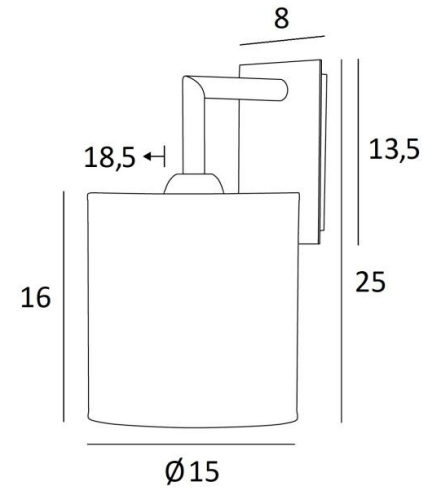

EDFOU 2 cyl

EDFOU 2 en bronze griffé avec abat-jour en Arrow Casamance (tissu de catégorie 4)

EDFOU 2 cyl est une applique murale toute simple avec un abat-jour rond cylindrique. Elle est bien équilibrée et son élégance permet de lui trouver sans peine une place dans un intérieur. Ce luminaire, tout en laiton, vous est proposé avec de superbes finitions. Pour l'abat-jour, qui créera une ambiance chaleureuse et une belle luminosité, nous vous proposons de choisir entre de très nombreux tissus, matières et couleurs. Il existe un modèle un peu plus petit, voir [EDFOU 1 cyl](#)

DIMENSIONS HORS-TOUT

H25cm L15cm. |→18,5cm

BASE

Plaque : 8 x 13,5cm

Boîtier : 6 x 11,5 x 2cm

DONNÉES TECHNIQUES

Une douille E27 avec bague

Applique dimmable

Ø15 - 15 - 16cm

Code: 1204 + code tissu

Nous proposons plus de 180 tissus, matières et couleurs pour les abat-jour