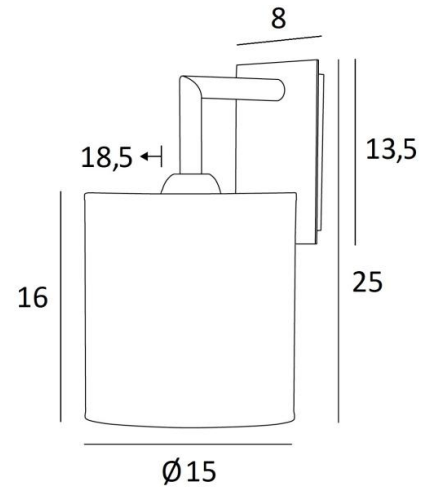

EDFOU 2 cyl

EDFOU 2 en bronze griffé avec abat-jour en Arrow Casamance (tissu de catégorie 4)

EDFOU 2 cyl est une applique murale toute simple avec un abat-jour rond cylindrique. Elle est bien équilibrée et son élégance permet de lui trouver sans peine une place dans un intérieur. Ce luminaire, tout en laiton, vous est proposé avec de superbes finitions. Pour l'abat-jour, qui créera une ambiance chaleureuse et une belle luminosité, nous vous proposons de choisir entre de très nombreux tissus, matières et couleurs. Il existe un modèle un peu plus petit, voir [EDFOU 1 cyl](#)

DIMENSIONS HORS-TOUT

H25cm L15cm. |→18,5cm

BASE

Plaque : 8 x 13,5cm

Boîtier : 6 x 11,5 x 2cm

DONNÉES TECHNIQUES

Une douille E27 avec bague

Applique dimmable

Ø15 - 15 - 16cm

Code: 1204 + code tissu

Nous proposons plus de 180 tissus, matières et couleurs pour les abat-jour