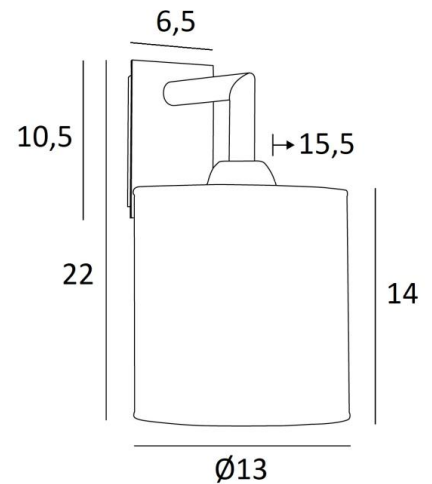

EDFOU 1 cyl

EDFOU 1 en bronze griffé avec abat-jour en Parma Cendré (tissu de catégorie 4)

EDFOU 1 cyl est une petite applique murale toute simple avec un abat-jour rond cylindrique. Elle est bien équilibrée et son élégance permet de lui trouver sans peine une place dans un intérieur. Ce luminaire, tout en laiton, vous est proposé avec de superbes finitions. Pour l'abat-jour, qui créera une ambiance chaleureuse et une belle luminosité, nous vous proposons de choisir entre de très nombreux tissus, matières et couleurs. Il existe un modèle un peu plus grand, voir [EDFOU 2 cyl](#)

DIMENSIONS HORS-TOUT

H22cm L13cm |→15,5cm

BASE

Plaque : 6,5 x 10,5cm

Boîtier : 4,5 x 8,5 x 2cm

DONNÉES TECHNIQUES

Une douille E27 avec bague

Applique dimmable