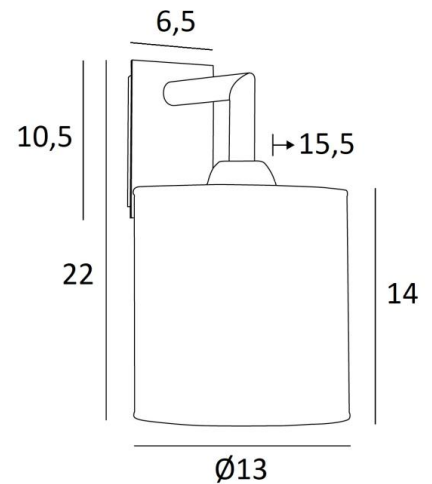

EDFOU 1 cyl

EDFOU 1 en bronze griffé avec abat-jour en Parma Cendré (tissu de catégorie 4)

EDFOU 1 cyl est une petite applique murale toute simple avec un abat-jour rond cylindrique. Elle est bien équilibrée et son élégance permet de lui trouver sans peine une place dans un intérieur. Ce luminaire, tout en laiton, vous est proposé avec de superbes finitions. Pour l'abat-jour, qui créera une ambiance chaleureuse et une belle luminosité, nous vous proposons de choisir entre de très nombreux tissus, matières et couleurs. Il existe un modèle un peu plus grand, voir [EDFOU 2 cyl](#)

DIMENSIONS HORS-TOUT

H22cm L13cm |→15,5cm

BASE

Plaque : 6,5 x 10,5cm

Boîtier : 4,5 x 8,5 x 2cm

DONNÉES TECHNIQUES

Une douille E27 avec bague

Applique dimmable

Une patère pour fixer le boîtier au mur ([plan en PDF](#))

FINITIONS DES MÉTAUX DISPONIBLES ET CODES

29 - Bronze griffé - 1125 029

32 - Chrome satiné - 1125 032

ABAT-JOUR : DIMENSIONS & CODE

Ø13 - 13 - 14cm