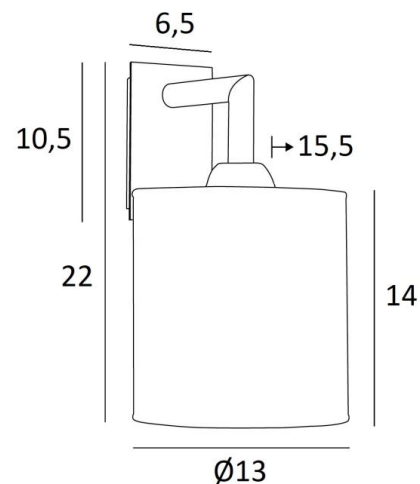

## EDFOU 1 cyl

EDFOU 1 en bronze griffé avec abat-jour en Parma Cendré (tissu de catégorie 4)

**EDFOU 1 cyl** est une petite applique murale toute simple avec un abat-jour rond cylindrique. Elle est bien équilibrée et son élégance permet de lui trouver sans peine une place dans un intérieur. Ce luminaire, tout en laiton, vous est proposé avec de superbes finitions. Pour l'abat-jour, qui créera une ambiance chaleureuse et une belle luminosité, nous vous proposons de choisir entre de très nombreux tissus, matières et couleurs. Il existe un modèle un peu plus grand, voir [EDFOU 2 cyl](#)

### DIMENSIONS HORS-TOUT

H22cm L13cm |→15,5cm

### BASE

Plaque : 6,5 x 10,5cm

Boîtier : 4,5 x 8,5 x 2cm

### ABAT-JOUR : DIMENSIONS & CODE

Ø13 - 13 - 14cm

Code: 1201 + code tissu

Nous proposons plus de 180 tissus, matières et couleurs pour les abat-jour