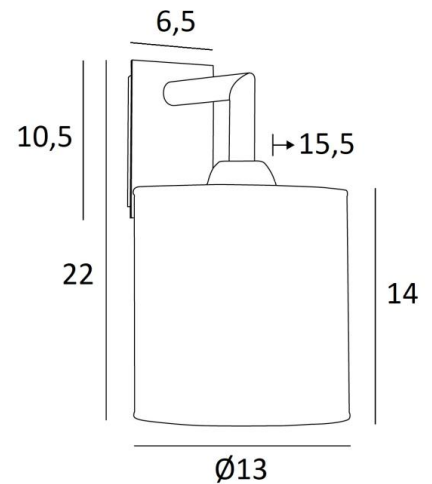

## EDFOU 1 cyl

EDFOU 1 en bronze griffé avec abat-jour en Parma Cendré (tissu de catégorie 4)

**EDFOU 1 cyl** est une petite applique murale toute simple avec un abat-jour rond cylindrique. Elle est bien équilibrée et son élégance permet de lui trouver sans peine une place dans un intérieur. Ce luminaire, tout en laiton, vous est proposé avec de superbes finitions. Pour l'abat-jour, qui créera une ambiance chaleureuse et une belle luminosité, nous vous proposons de choisir entre de très nombreux tissus, matières et couleurs. Il existe un modèle un peu plus grand, voir [EDFOU 2 cyl](#)

### DIMENSIONS HORS-TOUT

H22cm L13cm |→15,5cm

### BASE

Plaque : 6,5 x 10,5cm

Boîtier : 4,5 x 8,5 x 2cm

### ABAT-JOUR : DIMENSIONS & CODE

Ø13 - 13 - 14cm

Code: 1201 + code tissu

Nous proposons plus de 150 matériaux/couleurs pour les abat-jour.