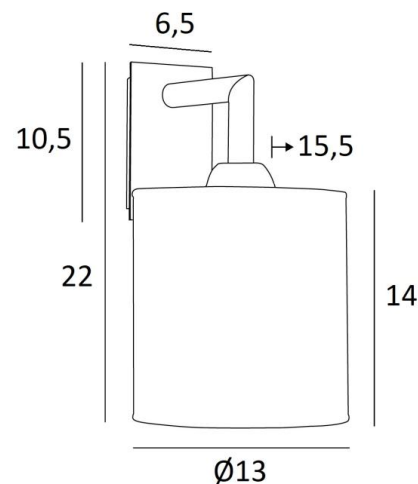

EDFOU 1 cyl

EDFOU 1 en bronze griffé avec abat-jour en Parma Cendré (tissu de catégorie 4)

EDFOU 1 cyl est une petite applique murale toute simple avec un abat-jour rond cylindrique. Elle est bien équilibrée et son élégance permet de lui trouver sans peine une place dans un intérieur. Ce luminaire, tout en laiton, vous est proposé avec de superbes finitions. Pour l'abat-jour, qui créera une ambiance chaleureuse et une belle luminosité, nous vous proposons de choisir entre de très nombreux tissus, matières et couleurs. Il existe un modèle un peu plus grand, voir [EDFOU 2 cyl](#).

DIMENSIONS HORS-TOUT

H22cm L13cm |→15,5cm

BASE

Plaque : 6,5 x 10,5cm

Boîtier : 4,5 x 8,5 x 2cm

DONNÉES TECHNIQUES

Une douille E27 avec bague

Applique dimmable

Ø13 - 13 - 14cm

Code: 1201 + code tissu

Nous proposons plus de 180 tissus, matières et couleurs pour les abat-jour