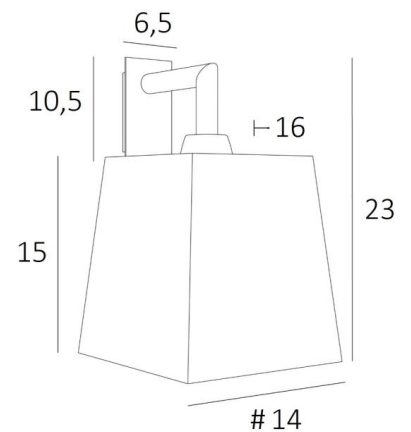

EDFOU 1

EDFOU 1 en bronze griffé avec abat-jour en Stone Kaolin (tissu de catégorie 4)

EDFOU 1 # est une petite applique murale toute simple avec un abat-jour carré. Elle est bien équilibrée et son élégance permet de lui trouver sans peine une place dans un intérieur. Ce luminaire, tout en laiton, vous est proposé avec de superbes finitions. Pour l'abat-jour, qui créera une ambiance chaleureuse et une belle luminosité, nous vous proposons de choisir entre de très nombreux tissus, matières et couleurs. Il existe un modèle un peu plus grand, voir [EDFOU 2 #](#).

DIMENSIONS HORS-TOUT

H23cm L14cm |→16cm

BASE

Plaque : 6,5 x 10,5cm

Boîtier : 4,5 x 8,5 x 2cm

DONNÉES TECHNIQUES

Une douille E27 avec bague

Applique dimmable