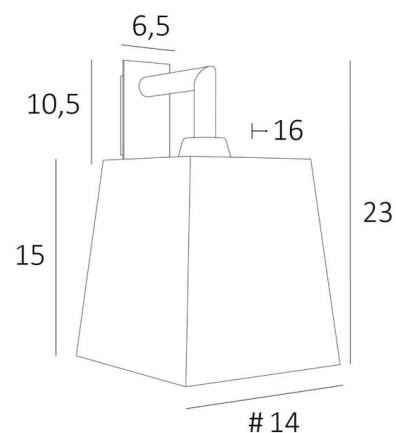

## EDFOU 1 #

EDFOU 1 en bronze griffé avec abat-jour en Stone Kaolin (tissu de catégorie 4)

**EDFOU 1 #** est une petite applique murale toute simple avec un abat-jour carré. Elle est bien équilibrée et son élégance permet de lui trouver sans peine une place dans un intérieur. Ce luminaire, tout en laiton, vous est proposé avec de superbes finitions. Pour l'abat-jour, qui créera une ambiance chaleureuse et une belle luminosité, nous vous proposons de choisir entre de très nombreux tissus, matières et couleurs. Il existe un modèle un peu plus grand, voir [EDFOU 2 #](#).

### DIMENSIONS HORS-TOUT

H23cm L14cm |→16cm

### BASE

Plaque : 6,5 x 10,5cm

Boîtier : 4,5 x 8,5 x 2cm