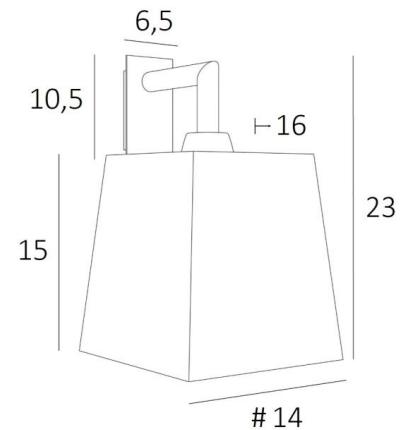

## EDFOU 1 #

EDFOU 1 en bronze griffé avec abat-jour en Stone Kaolin (tissu de catégorie 4)

**EDFOU 1 #** est une petite applique murale toute simple avec un abat-jour carré. Elle est bien équilibrée et son élégance permet de lui trouver sans peine une place dans un intérieur. Ce luminaire, tout en laiton, vous est proposé avec de superbes finitions. Pour l'abat-jour, qui créera une ambiance chaleureuse et une belle luminosité, nous vous proposons de choisir entre de très nombreux tissus, matières et couleurs. Il existe un modèle un peu plus grand, voir [EDFOU 2 #](#).

### DIMENSIONS HORS-TOUT

H23cm L14cm |→16cm

### BASE

Plaque : 6,5 x 10,5cm

Boîtier : 4,5 x 8,5 x 2cm

### ABAT-JOUR : DIMENSIONS & CODE

#11 - 14 - 15cm

Code: 1325 + code tissu

Nous proposons plus de 180 tissus, matières et couleurs pour les abat-jour