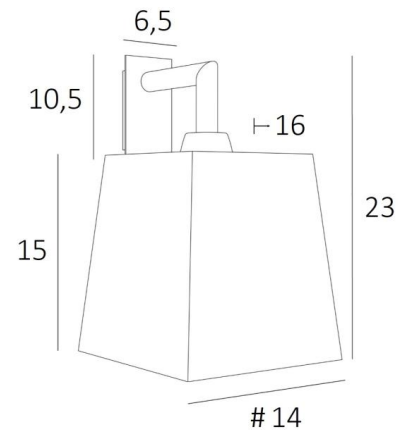

EDFOU 1

EDFOU 1 en bronze griffé avec abat-jour en Stone Kaolin (tissu de catégorie 4)

EDFOU 1 # est une petite applique murale toute simple avec un abat-jour carré. Elle est bien équilibrée et son élégance permet de lui trouver sans peine une place dans un intérieur. Ce luminaire, tout en laiton, vous est proposé avec de superbes finitions. Pour l'abat-jour, qui créera une ambiance chaleureuse et une belle luminosité, nous vous proposons de choisir entre de très nombreux tissus, matières et couleurs. Il existe un modèle un peu plus grand, voir [EDFOU 2 #](#)

DIMENSIONS HORS-TOUT

H23cm L14cm |→16cm

BASE

Plaque : 6,5 x 10,5cm

Boîtier : 4,5 x 8,5 x 2cm

DONNÉES TECHNIQUES

Une douille E27 avec bague

Applique dimmable