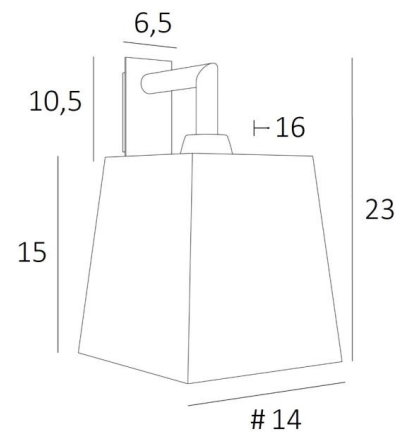

## EDFOU 1 #

EDFOU 1 en bronze griffé avec abat-jour en Stone Kaolin (tissu de catégorie 4)

**EDFOU 1 #** est une petite applique murale toute simple avec un abat-jour carré. Elle est bien équilibrée et son élégance permet de lui trouver sans peine une place dans un intérieur. Ce luminaire, tout en laiton, vous est proposé avec de superbes finitions. Pour l'abat-jour, qui créera une ambiance chaleureuse et une belle luminosité, nous vous proposons de choisir entre de très nombreux tissus, matières et couleurs. Il existe un modèle un peu plus grand, voir [EDFOU 2 #](#).

### DIMENSIONS HORS-TOUT

H23cm L14cm |→16cm

### BASE

Plaque : 6,5 x 10,5cm

Boîtier : 4,5 x 8,5 x 2cm

### ABAT-JOUR : DIMENSIONS & CODE

#11 - 14 - 15cm

Code: 1325 + code tissu

Nous proposons plus de 180 tissus, matières et couleurs pour les abat-jour