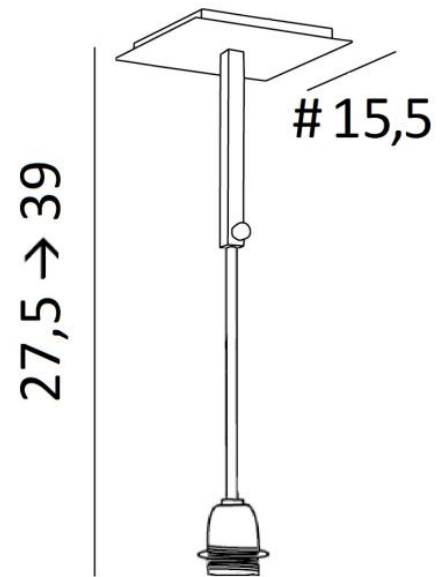

MEHA

MEHA en bronze griffé sans abat-jour

**MEHA** est une suspension où l'abat-jour est fixé à une douille E27 par une bague de serrage  
Un jeu de tubes réglables en hauteur relie la douille à une belle et imposante base au plafond carrée constituée d'un boîtier et d'une large plaque décorative  
Réglable en hauteur, **MEHA** est prévue pour le placement de tout abat-jour muni d'une attache E27, qu'il soit carré, rectangle, ovale ou rond

#### DIMENSIONS HORS-TOUT

#15,5cm H27,5→39cm

#### BASE

Plaque : #15,5cm

Boîtier : #13 x 1,5cm

#### DONNÉES TECHNIQUES

Une douille E27 métallique avec bague

Suspension dimmable

Cette suspension est réglable en hauteur

Sur demande, il est possible d'obtenir le tube de suspension plus long

Une patère pour fixer la base au plafond ([plan en PDF](#))