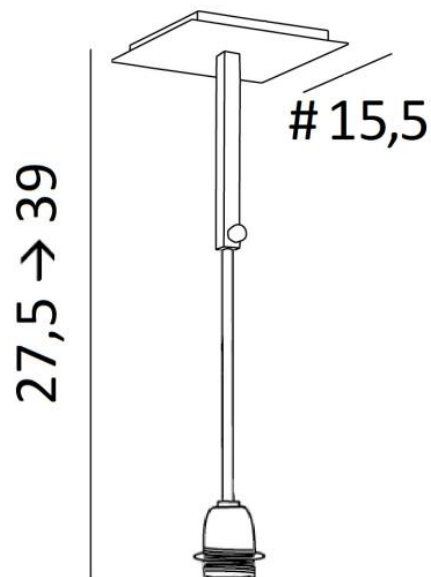

MEHA

MEHA en bronze griffé sans abat-jour

MEHA est une suspension où l'abat-jour est fixé à une douille E27 par une bague de serrage
Un jeu de tubes réglables en hauteur relie la douille à une belle et imposante base au plafond carrée constituée d'un boîtier et d'une large plaque décorative
Réglable en hauteur, **MEHA** est prévue pour le placement de tout abat-jour muni d'une attache E27, qu'il soit carré, rectangle, ovale ou rond

DIMENSIONS HORS-TOUT

#15,5cm H27,5→39cm

BASE

Plaque : #15,5cm

Boîtier : #13 x 1,5cm

DONNÉES TECHNIQUES

Une douille E27 métallique avec bague

Suspension dimmable

Cette suspension est réglable en hauteur

Sur demande, il est possible d'obtenir le tube de suspension plus long

Une patère pour fixer la base au plafond ([plan en PDF](#))

FINITIONS DES MÉTAUX DISPONIBLES ET CODES

29 - Bronze griffé - 4353 029