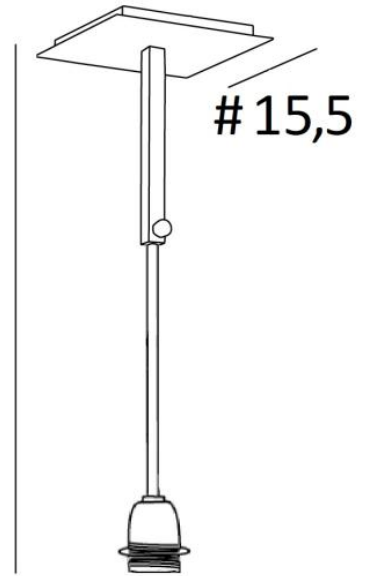

MEHA

MEHA en bronze griffé sans abat-jour

27,5 → 39

MEHA est une suspension où l'abat-jour est fixé à une douille E27 par une bague de serrage
Un jeu de tubes réglables en hauteur relie la douille à une belle et imposante base au plafond carrée constituée d'un boîtier et d'une large plaque décorative
Réglable en hauteur, **MEHA** est prévue pour le placement de tout abat-jour muni d'une attache E27, qu'il soit carré, rectangle, ovale ou rond

DIMENSIONS HORS-TOUT

#15,5cm H27,5→39cm

BASE

Plaque : #15,5cm

Boîtier : #13 x 1,5cm

DONNÉES TECHNIQUES

Une douille E27 métallique avec bague

Suspension dimmable

Cette suspension est réglable en hauteur

Sur demande, il est possible d'obtenir le tube de suspension plus long

Une patère pour fixer la base au plafond ([plan en PDF](#))

FINITIONS DES MÉTAUX DISPONIBLES ET CODES