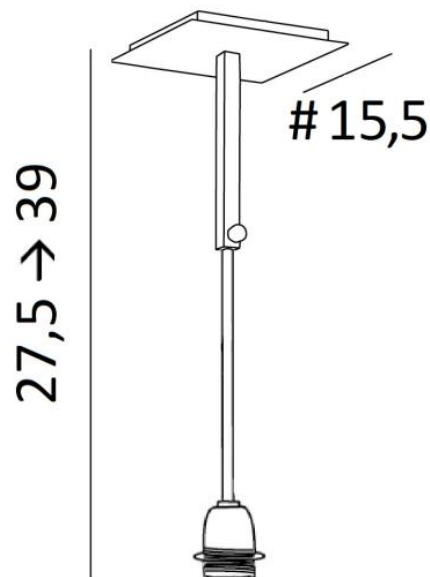

MEHA

MEHA en bronze griffé sans abat-jour

MEHA est une suspension où l'abat-jour est fixé à une douille E27 par une bague de serrage
Un jeu de tubes réglables en hauteur relie la douille à une belle et imposante base au plafond carrée constituée d'un boîtier et d'une large plaque décorative
Réglable en hauteur, **MEHA** est prévue pour le placement de tout abat-jour muni d'une attache E27, qu'il soit carré, rectangle, ovale ou rond

DIMENSIONS HORS-TOUT

#15,5cm H27,5→39cm

BASE

Plaque : #15,5cm

Boîtier : #13 x 1,5cm

DONNÉES TECHNIQUES

Une douille E27 métallique avec bague

Suspension dimmable

Cette suspension est réglable en hauteur

Sur demande, il est possible d'obtenir le tube de suspension plus long

Une patère pour fixer la base au plafond ([plan en PDF](#))

FINITIONS DES MÉTAUX DISPONIBLES ET CODES