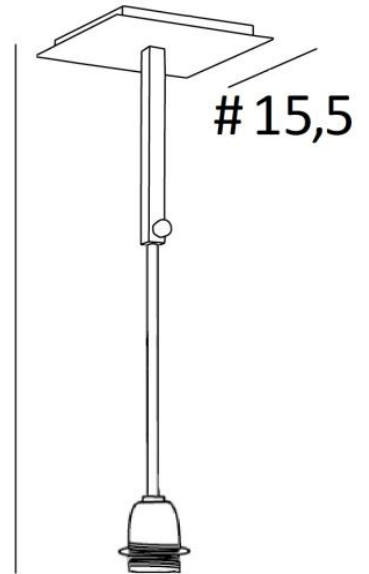

MEHA

MEHA en bronze griffé sans abat-jour

27,5 → 39

MEHA est une suspension où l'abat-jour est fixé à une douille E27 par une bague de serrage
Un jeu de tubes réglables en hauteur relie la douille à une belle et imposante base au plafond carrée constituée d'un boîtier et d'une large plaque décorative
Réglable en hauteur, **MEHA** est prévue pour le placement de tout abat-jour muni d'une attache E27, qu'il soit carré, rectangle, ovale ou rond

DIMENSIONS HORS-TOUT

#15,5cm H27,5→39cm

BASE

Plaque : #15,5cm

Boîtier : #13 x 1,5cm

DONNÉES TECHNIQUES

Une douille E27 métallique avec bague

Suspension dimmable

Cette suspension est réglable en hauteur

Sur demande, il est possible d'obtenir le tube de suspension plus long

Une patère pour fixer la base au plafond ([plan en PDF](#))

FINITIONS DES MÉTAUX DISPONIBLES ET CODES